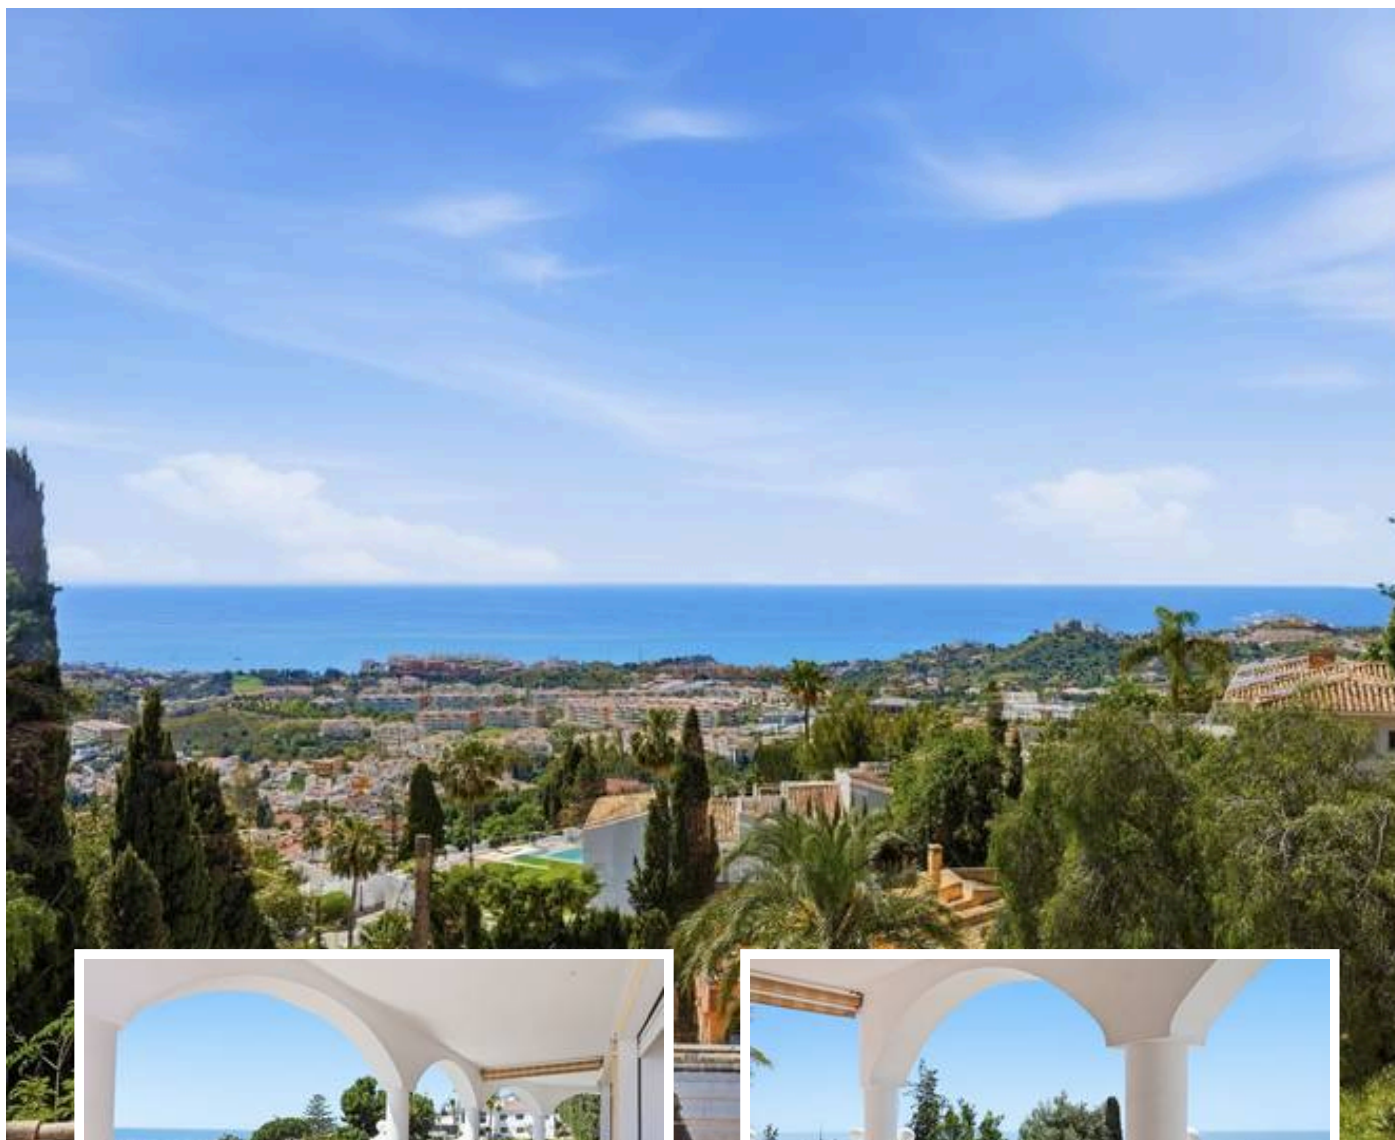

Villa - Chalet en Benalmadena

Descripción

Nos complace presentar esta impresionante villa, idealmente situada en lo alto de la colina dentro de una urbanización muy solicitada. Ubicada en una amplia parcela de 965 m² y con aproximadamente 600 m² construidos, esta propiedad ofrece amplitud y confort en un entorno espectacular.

La vivienda le da la bienvenida con un elegante hall de entrada que conduce a una espaciosa cocina equipada con...

Precio: **1.350.000 €**

Dormitorios: 6

Baños: 4

Construidos: 600m²

Parcela: 965m²

Terraza: 365m²

Marbella

info@bestliving.es

+34 747 471 108