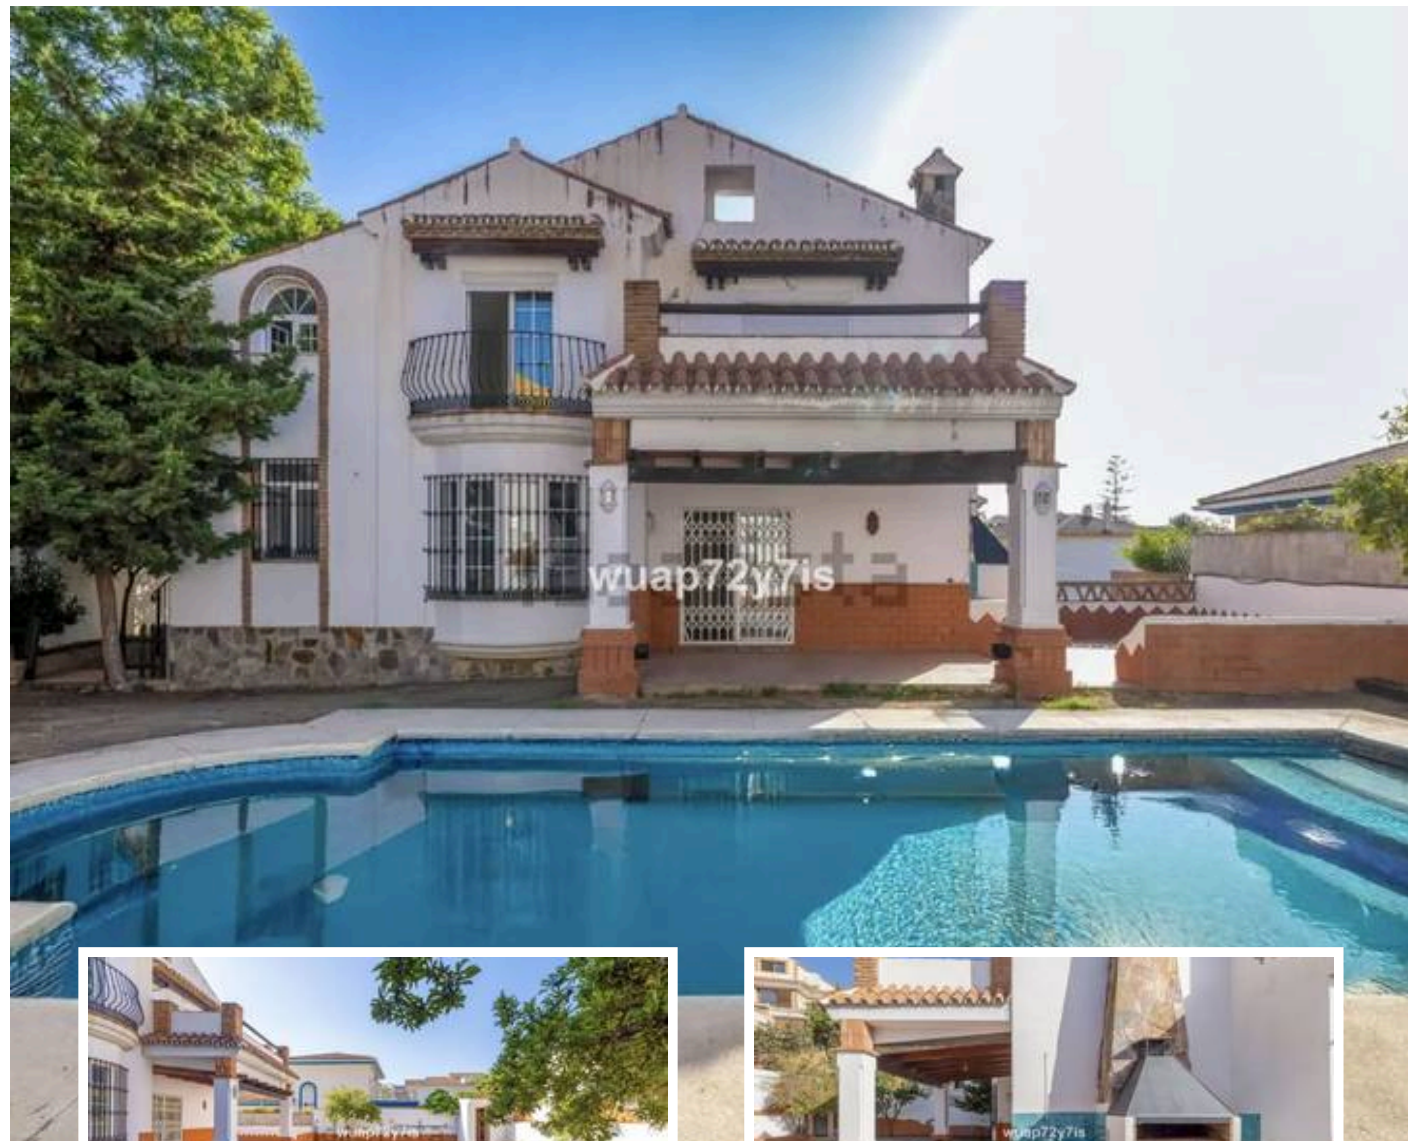

Villa - Chalet en Benalmadena

Descripción

Descubre esta villa independiente en una de las zonas más exclusivas de Benalmádena Costa, perfectamente ubicada por su localización privilegiada y su gran potencial.

Situada en una parcela de 600 m², la villa ofrece 317 m² construidos distribuidos en tres plantas, combinando comodidad, versatilidad y espacio para crecer. Con 5 dormitorios y 4 baños, es una opción ideal tanto para famili...

Precio: **850.000 €**

Dormitorios: 5

Baños: 4

Construidos: 317m²

Parcela: 600m²

Terraza:

Marbella

info@bestliving.es

+34 747 471 108