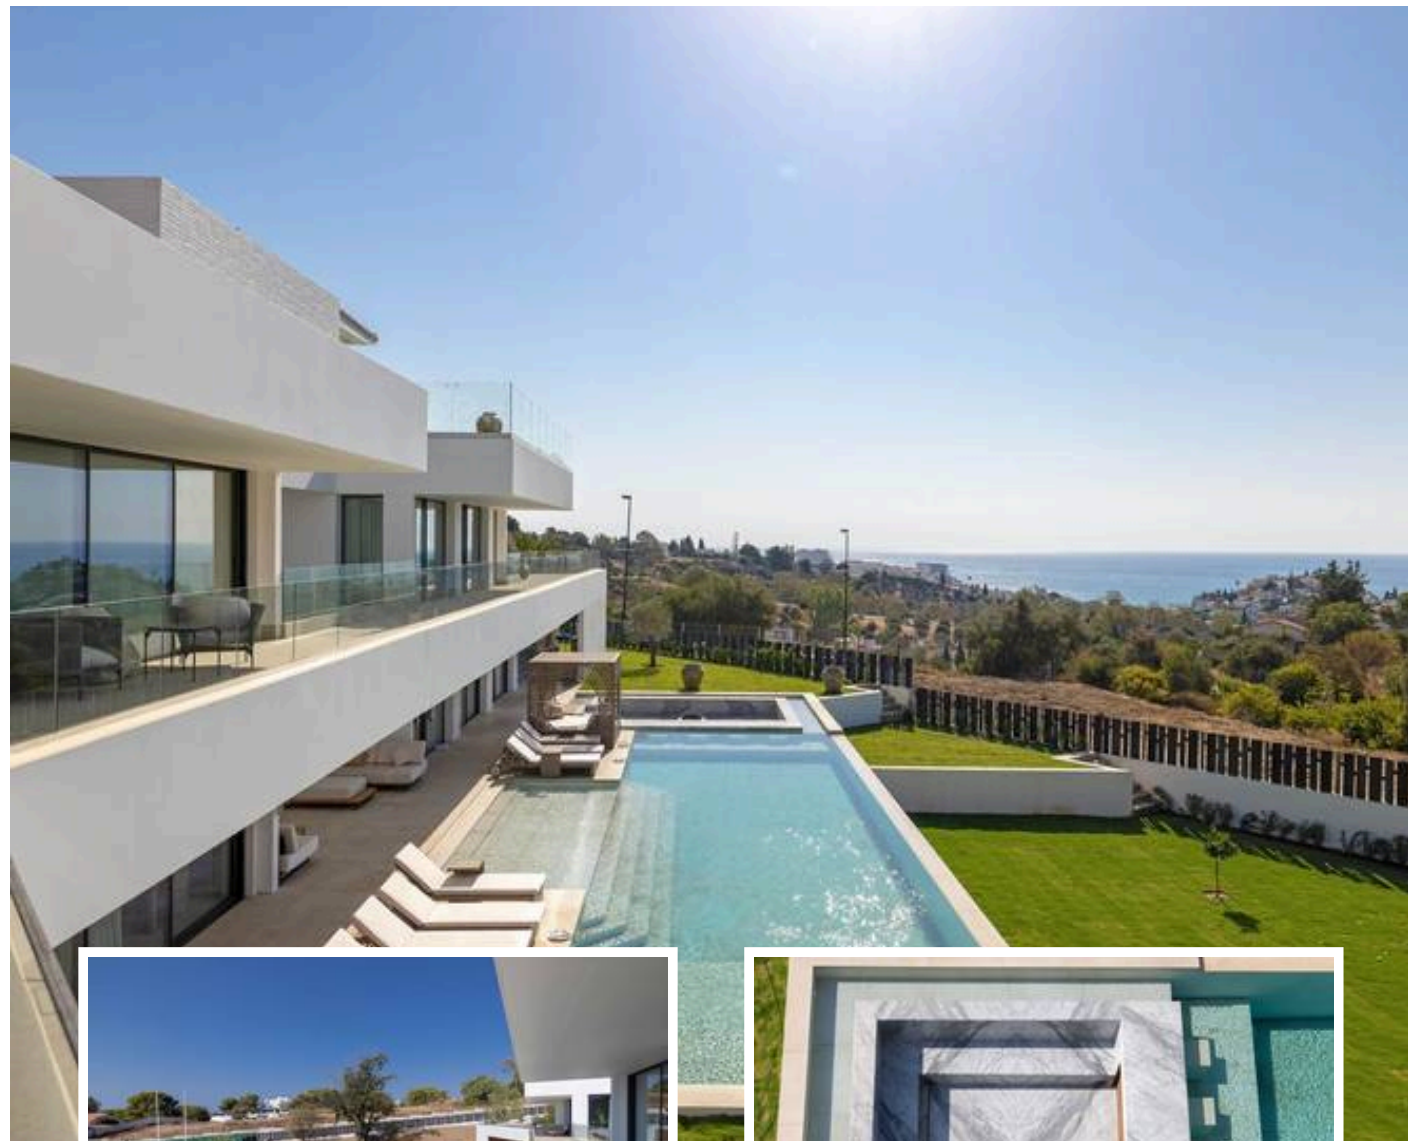

Villa - Chalet en Benalmadena

Descripción

Esta espectacular villa independiente, ubicada en la exclusiva zona de Benalmádena Costa, es una joya arquitectónica que combina lujo, comodidad y diseño en un entorno privilegiado. Con una impresionante superficie interior construida de 954,53 m², una superficie construida exterior de 876,76 m², con una superficie ajardinada de 1098,21 m², todo desarrollado sobre una parcela de 2.057, 82 m². La propiedad destaca por su amplitud y elegancia, diseñada...

Precio: **3.650.000 €**

Dormitorios: 7

Baños: 8

Construidos: 954m²

Parcela: 2.175m²

Terraza: 876m²

Marbella

info@bestliving.es

+34 747 471 108