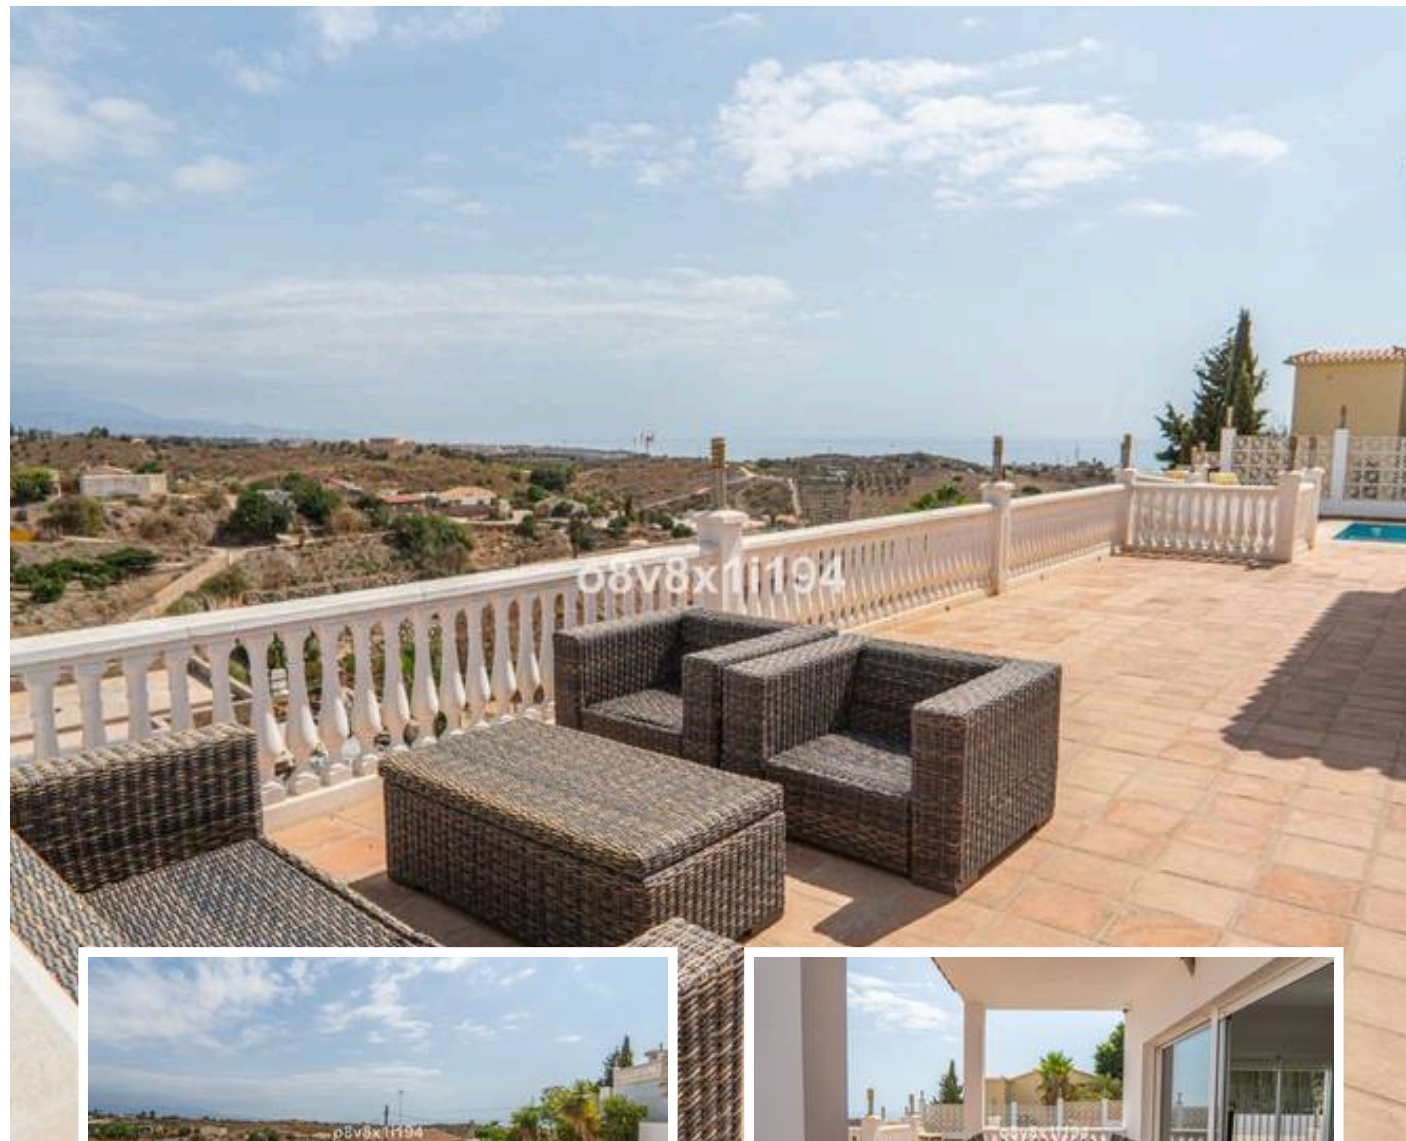

Villa - Chalet en Benajárfefe

Descripción

Amplia villa independiente en zona exclusiva de Benajárfefe – ¡Tu nuevo estilo de vida te espera!

¿Buscas tranquilidad, espacio y calidad de vida cerca del mar? ¡Aquí lo tienes! Te presentamos esta espectacular vivienda independiente situada en una zona de lujo de Benajárfefe, a solo 1,5 km de la playa y con unas vistas abiertas preciosas que te harán sentir en un auténtico refugio de paz....

Precio: **595.000 €**

Dormitorios: 5

Baños: 5

Construidos: 321m²

Parcela: 840m²

Terraza:

Marbella

info@bestliving.es

+34 747 471 108