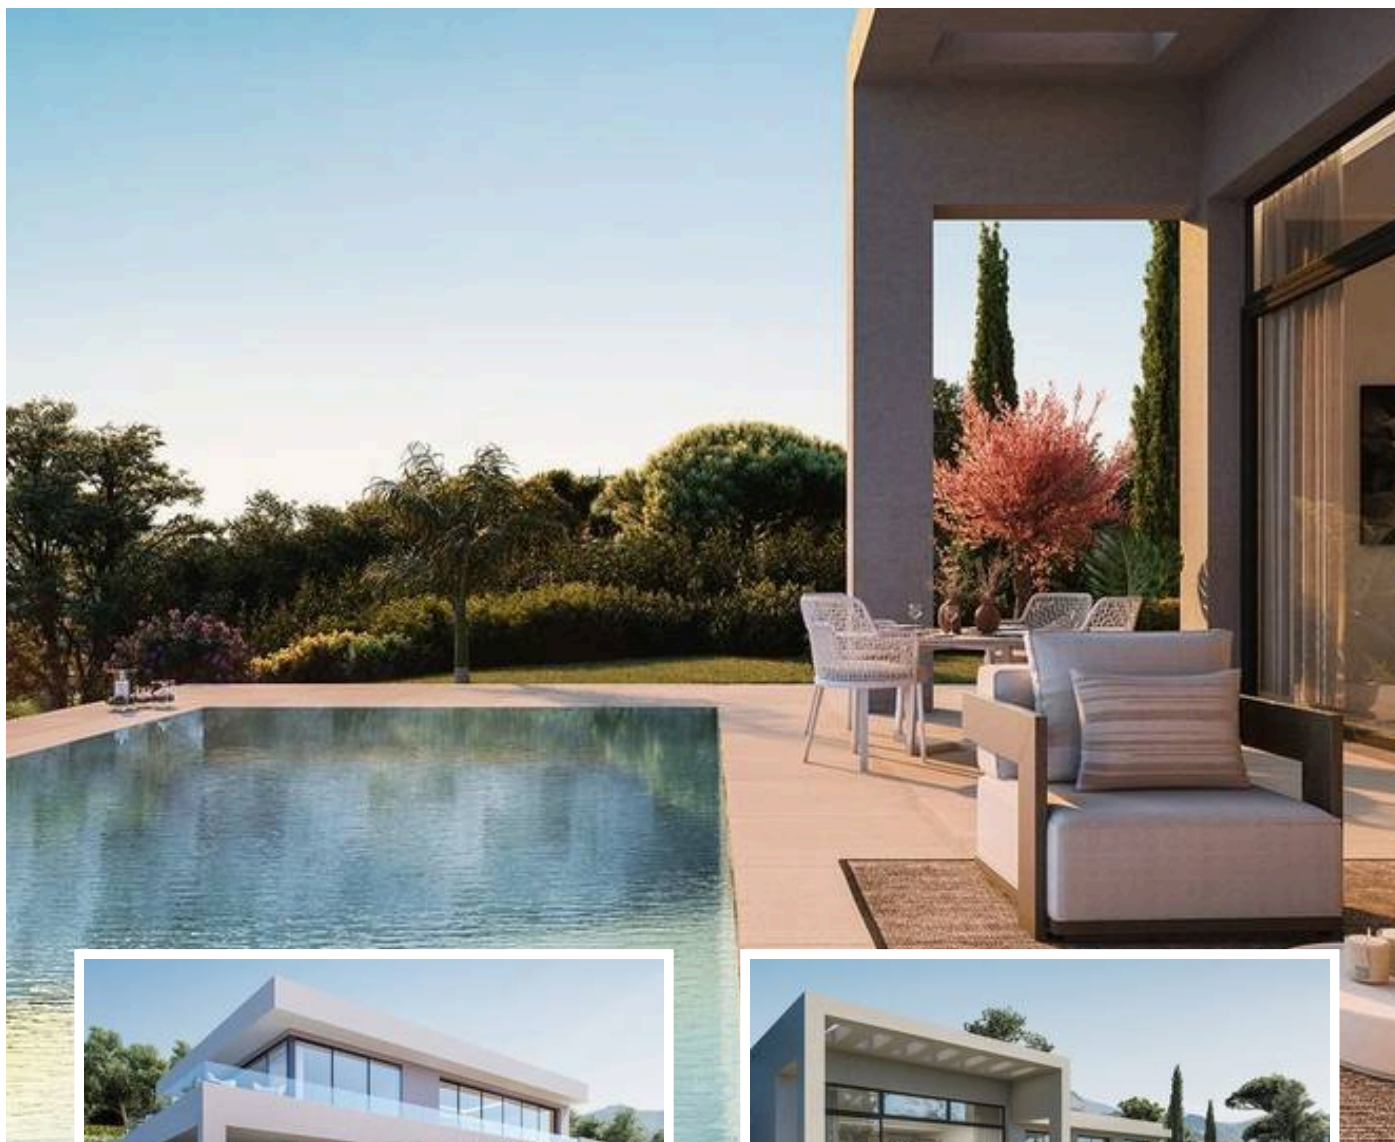

Villa - Chalet en Benahavís

Descripción

Esta fabulosa urbanización cerrada y segura, compuesta por villas privadas de lujo con seguridad las 24 horas, cuenta con una exclusiva casa club con piscina cubierta climatizada, gimnasio, spa y zona de trabajo. Situado entre Marbella y Estepona, en la parte baja de Benahavís y a solo 10 minutos del impresionante pueblo de montaña, este proyecto residencial de lujo es uno de los más populares y atractivos de la zona. Una vivienda única que ofrece un concepto de villa...

Precio: **1.975.000 €**

Dormitorios: 3

Baños: 2

Construidos: 175m²

Parcela: 894m²

Terraza: 55m²

Marbella

info@bestliving.es

+34 747 471 108