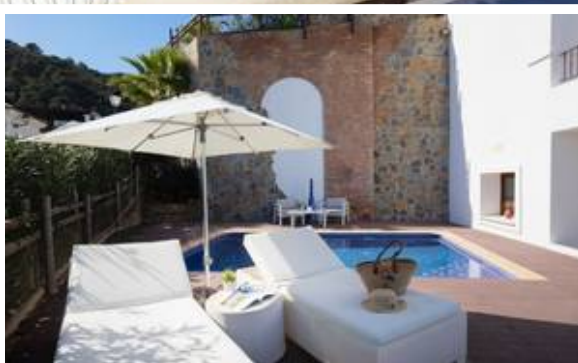

Villa - Chalet en Benahavís

Descripción

Ubicada en una exclusiva urbanización con seguridad 24 horas, esta magnífica villa ofrece una vida de lujo y confort en un entorno privilegiado. Distribuida en cuatro plantas, cada rincón de esta propiedad ha sido diseñado para maximizar la comodidad y las vistas al mar.

En la planta principal, encontrarás una moderna cocina abierta que se integra perfectamente con el salón-comedor, creando...

Precio: **1.595.000 €**

Dormitorios: 4

Baños: 4

Construidos: 492m²

Parcela: 538m²

Terraza: 136m²

Marbella

info@bestliving.es

+34 747 471 108