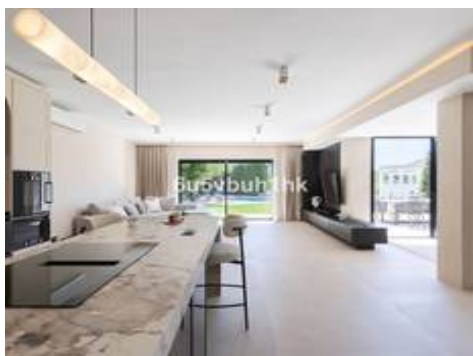

Villa -

Benahavís

2.750.000 €

6 6 372m² 1.021m²

Descripción

Esta impresionante villa, completamente renovada con un estándar excepcional, se encuentra en la tranquila, prestigiosa y segura zona de El Paraíso, en Benahavís, rodeada de los mejores campos de golf y a solo unos minutos de la playa, San Pedro y Puerto Banús.

La propiedad ofrece 6 dormitorios y 6 baños, con una superficie construida total de 372 m² sobre una parcela de 1.021 m² orientada al sur, con vistas al mar. Uno de los dormitorios es una suite totalmente independiente con su propia entrada privada, ideal para invitados, personal o familiares, mientras que la suite principal cuenta con vestidor. Además, la villa dispone de un cuarto de lavandería independiente para mayor comodidad.

La vivienda ha sido renovada con una atención excepcional al detalle y acabados de alta calidad en todas sus estancias. El interior presenta un elegante diseño contemporáneo, con materiales de primera categoría, incluyendo equipamientos de baño italianos y una amplia carpintería a medida, con armarios y soluciones d...