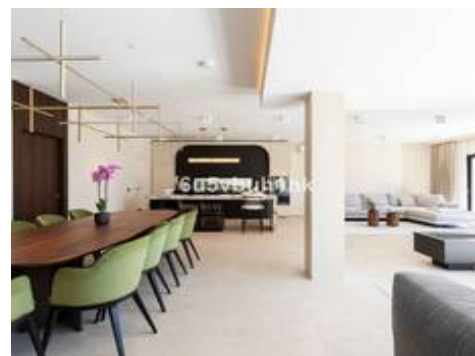

Villa -

Benahavís

2.750.000 €

6 6 372m² 1.021m²

Descripción

Esta impresionante villa, completamente renovada con un estándar excepcional, se encuentra en la tranquila, prestigiosa y segura zona de El Paraíso, en Benahavís, rodeada de los mejores campos de golf y a solo unos minutos de la playa, San Pedro y Puerto Banús.

La propiedad ofrece 6 dormitorios y 6 baños, con una superficie construida total de 372 m² sobre una parcela de 1.021 m² orientada al sur, con vistas al mar. Uno de los dormitorios es una suite totalmente independiente con su propia entrada privada, ideal para invitados, personal o familiares, mientras que la suite principal cuenta con vestidor. Además, la villa dispone de un cuarto de lavandería independiente para mayor comodidad.

La vivienda ha sido renovada con una atención excepcional al detalle y acabados de alta calidad en todas sus estancias. El interior presenta un elegante diseño contemporáneo, con materiales de primera categoría, incluyendo equipamientos de baño italianos y una amplia carpintería a medida, con armarios y soluciones d...