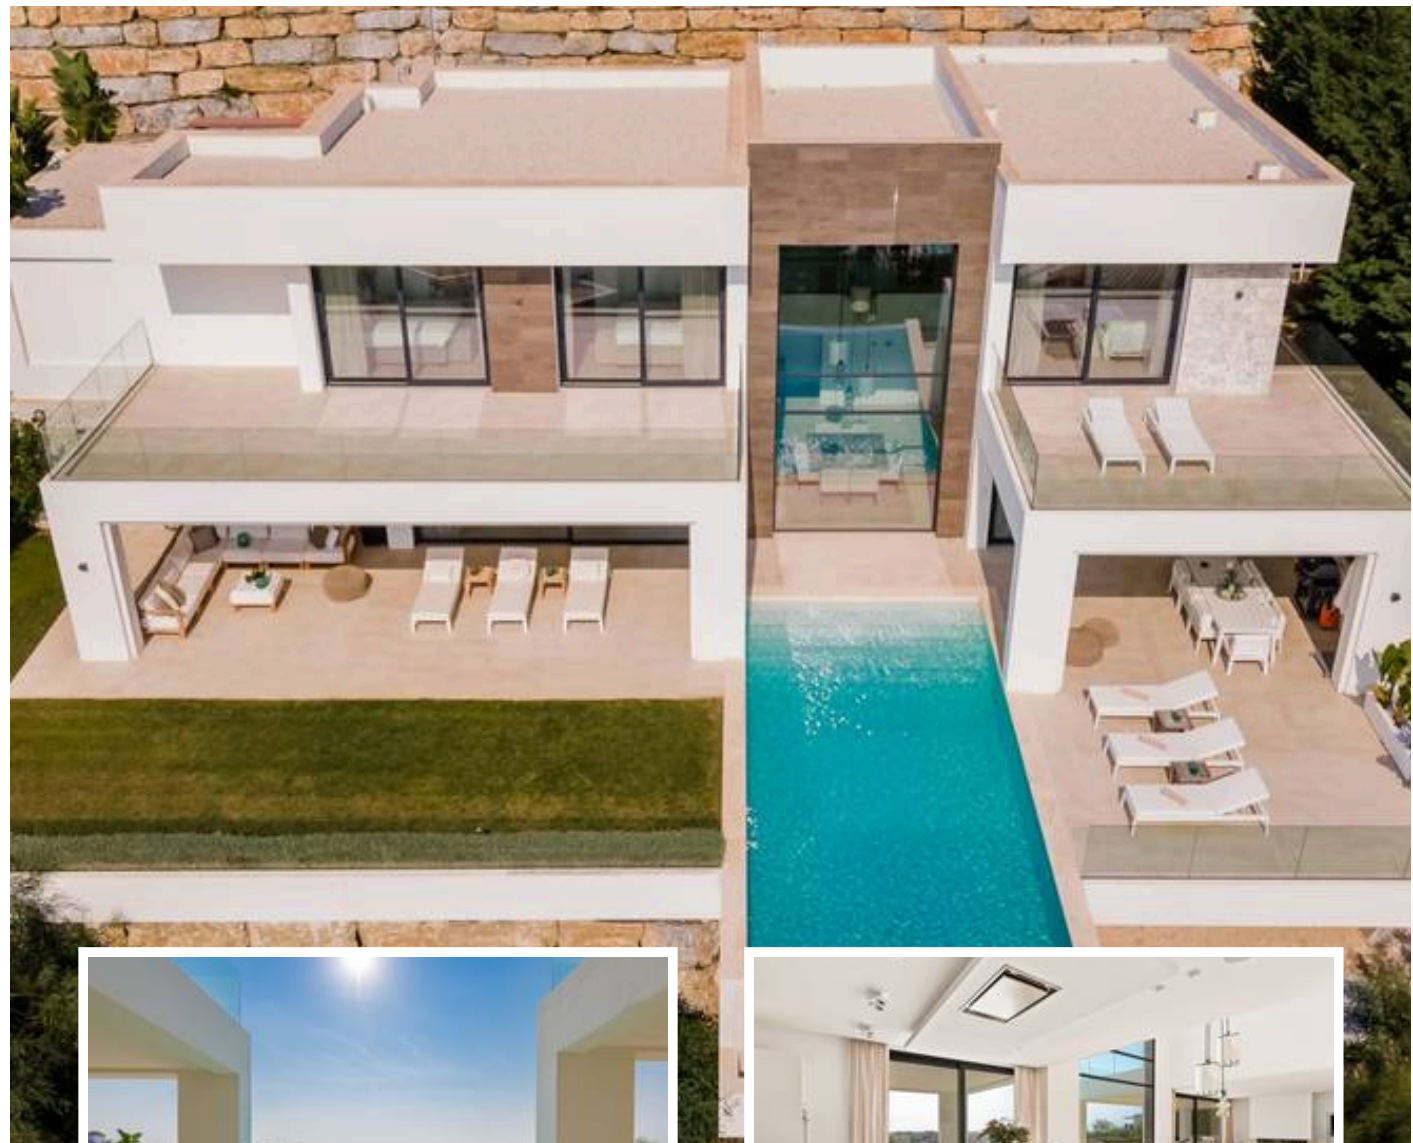

Villa - Chalet en Benahavís

Descripción

Villa contemporánea de diseño con vistas panorámicas al mar en La Alquería, Benahavís.

Ubicada en una de las urbanizaciones más exclusivas de Benahavís, esta elegante villa contemporánea ofrece una combinación única de arquitectura moderna, privacidad y espectaculares vistas panorámicas al mar Mediterráneo.

...

Precio: **3.150.000 €**

Dormitorios: 3

Baños: 3

Construidos: 274m²

Parcela: 1.266m²

Terraza: 233m²

Marbella