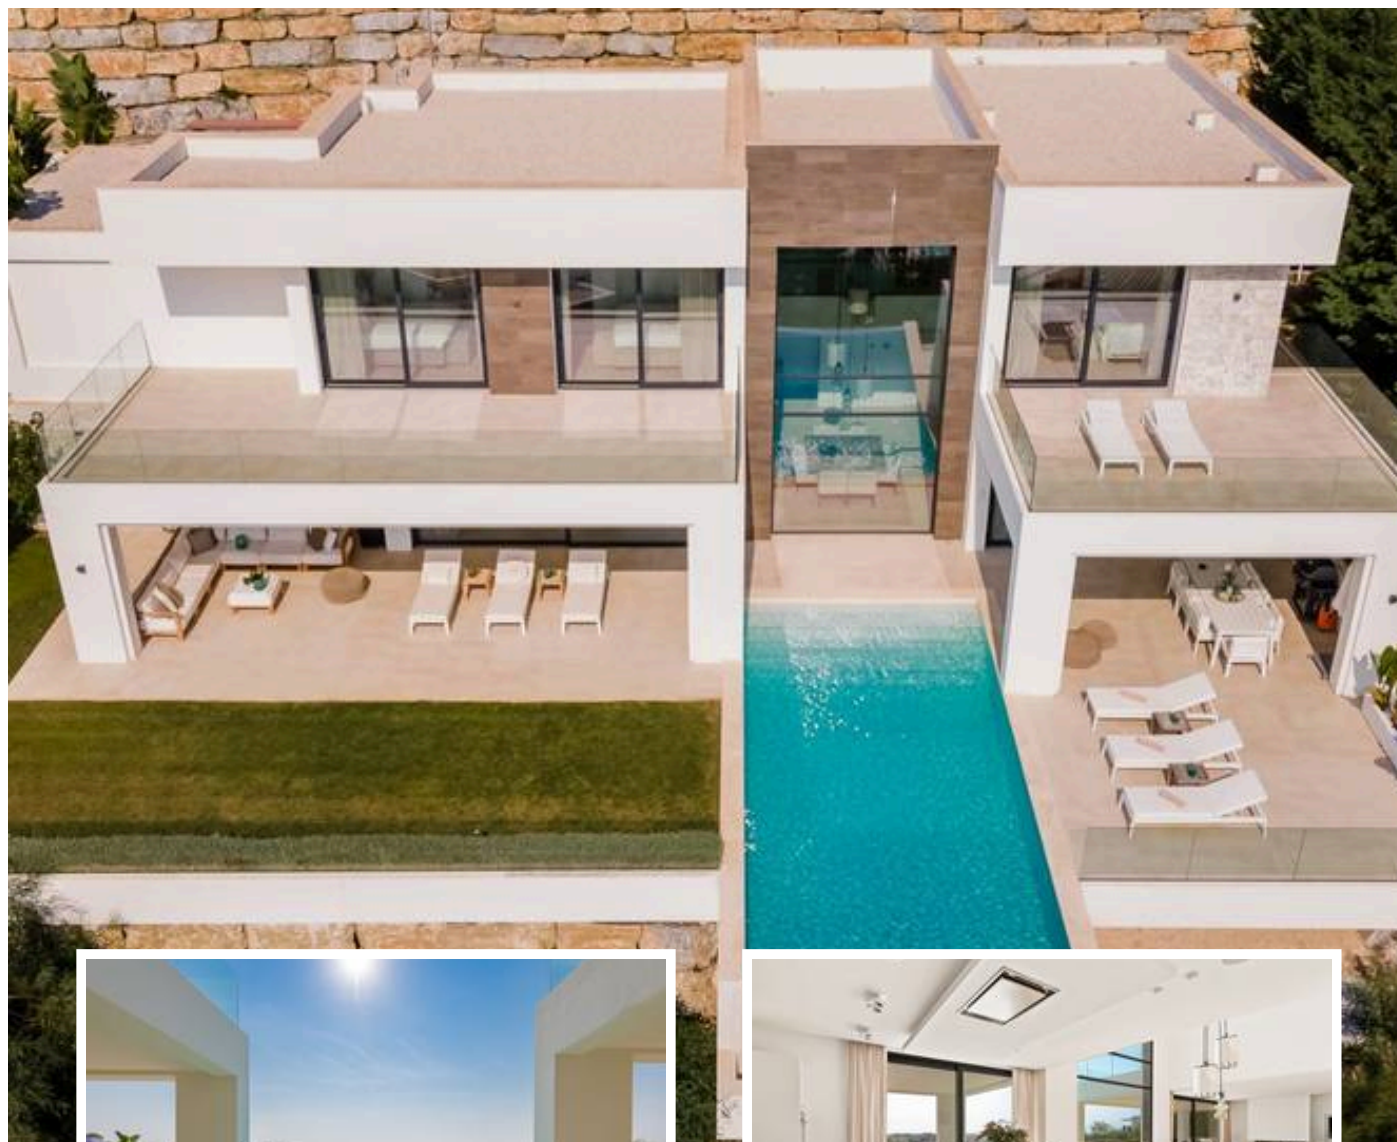

### Descripción

Villa contemporánea de diseño con vistas panorámicas al mar en La Alquería, Benahavís.

Ubicada en una de las urbanizaciones más exclusivas de Benahavís, esta elegante villa contemporánea ofrece una combinación única de arquitectura moderna, privacidad y espectaculares vistas panorámicas al mar Mediterráneo.

...

Precio: **3.150.000 €**

Dormitorios: 3

Baños: 3

Construidos: 274m<sup>2</sup>

Parcela: 1.266m<sup>2</sup>

Terraza: 233m<sup>2</sup>

Marbella