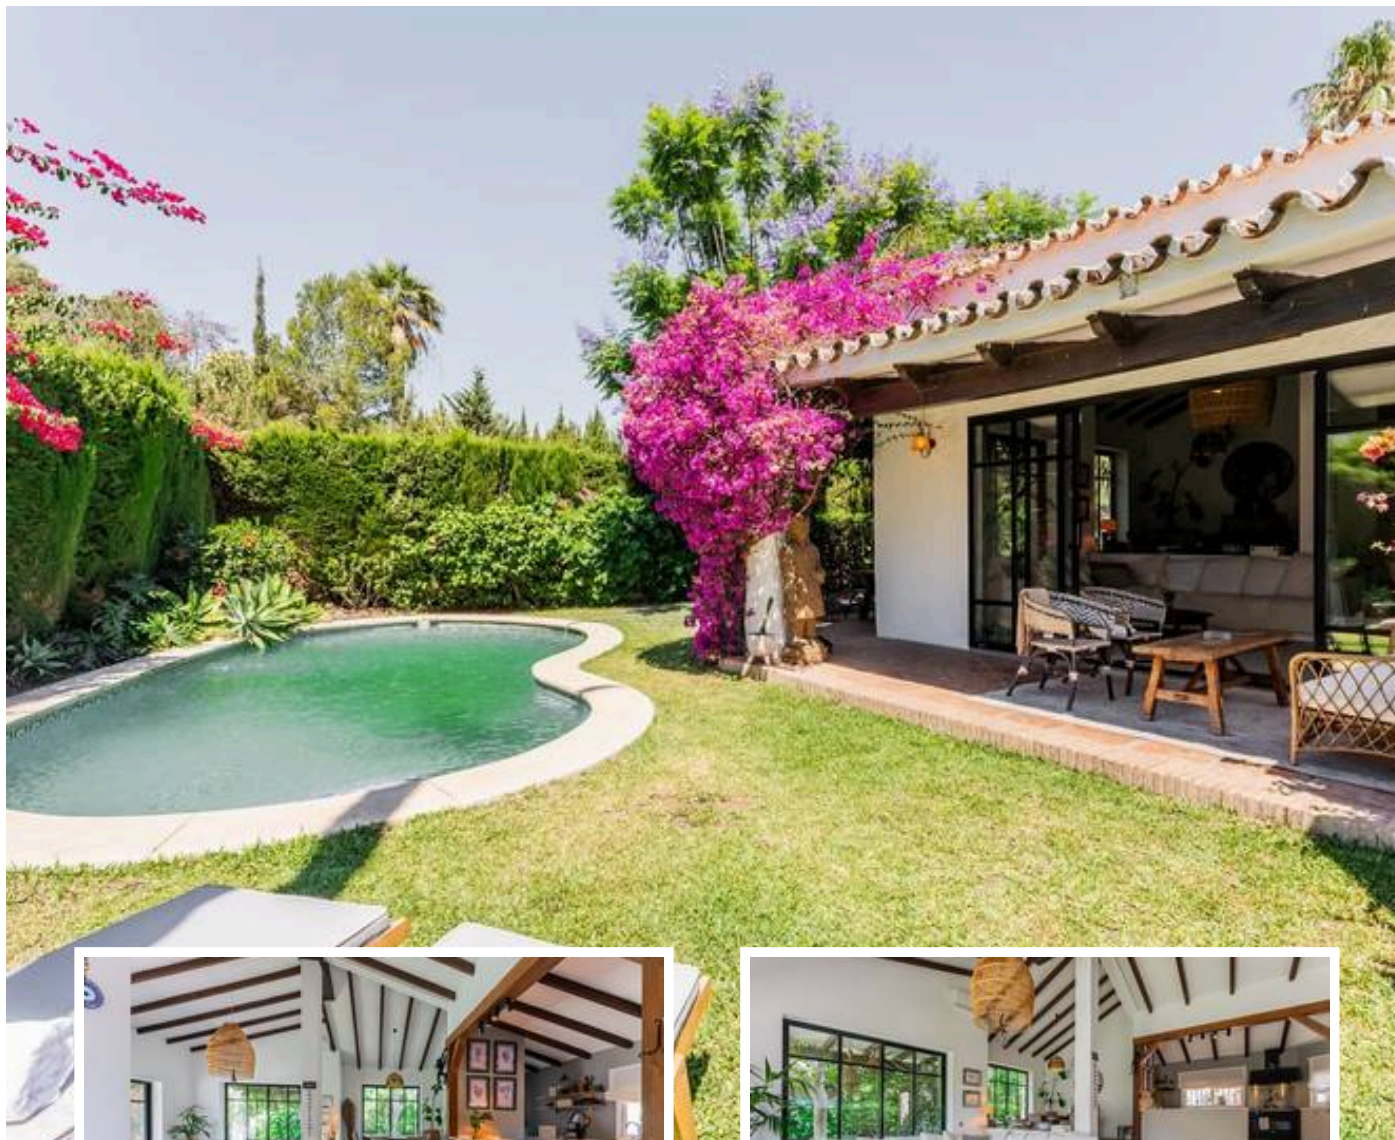

Villa - Chalet en Atalaya

Descripción

Descubre esta encantadora villa de estilo rústico, una auténtica "casa de campo" que combina la calidez y la comodidad en cada rincón. Situada en una ubicación idílica, esta acogedora villa de dos niveles es el hogar perfecto para aquellos que buscan un refugio tranquilo y lleno de encanto.

Características de la Propiedad:

...

Precio: **1.495.000 €**

Dormitorios: 4

Baños: 6

Construidos: 377m²

Parcela: 830m²

Terraza: