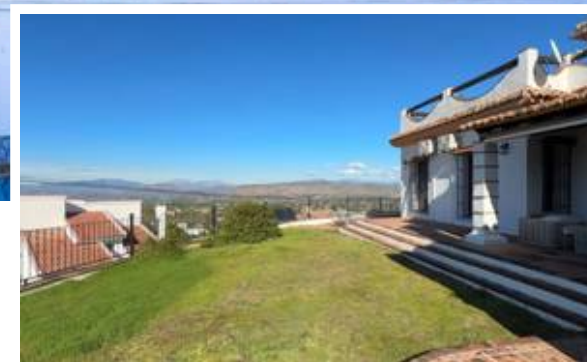

Villa - Chalet en Alhaurín el Grande

Descripción

Impresionante chalet independiente con increíbles vistas a las montañas de Mijas y al valle del Guadalhorce, situado entre los pueblos de Alhaurín El Grande y Alhaurín de la Torre, y a solo 5 minutos a pie del Lauro Golf.

La planta baja de la villa está acabada en estilo rústico y cuenta con un amplio salón con chimenea, cocina totalmente equipada con lavadero, 3 dormitorios dobles (todos con...

Precio: **650.000 €**

Dormitorios: 4

Baños: 3

Construidos: 293m²

Parcela: 725m²

Terraza: 9m²

Marbella

info@bestliving.es

+34 747 471 108