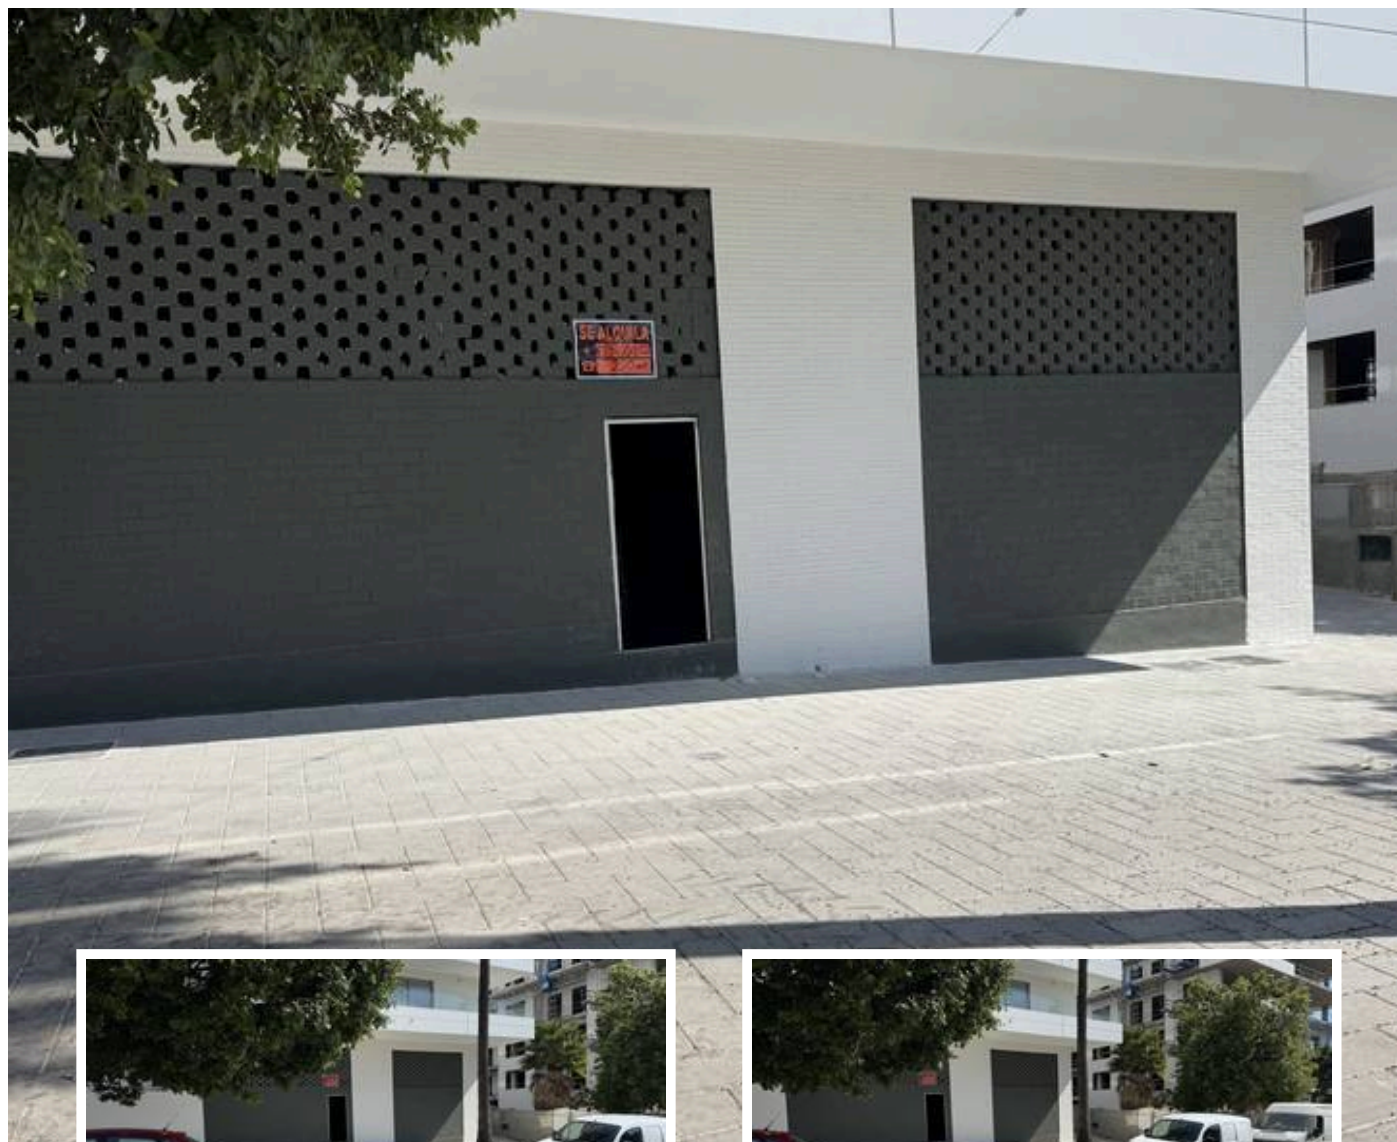

Local comercial en La Campana

Descripción

Local comercial en La Campana, Nueva Andalucía. Con una superficie de 220 m² útiles a pie de calle, este espacio ofrece una excelente visibilidad y fácil acceso, ideal para cualquier tipo de negocio. El local dispone de una amplia fachada y grandes ventanales que aportan luminosidad y visibilidad desde el exterior, favoreciendo la atracción de clientes. Su planta diáfana permite múltiples opciones de distribución y adaptación a l...

Precio: **895.000 €**

Dormitorios: 0

Baños: 0

Construidos: 220m²

Parcela:

Terraza:

Marbella

info@bestliving.es

+34 747 471 108