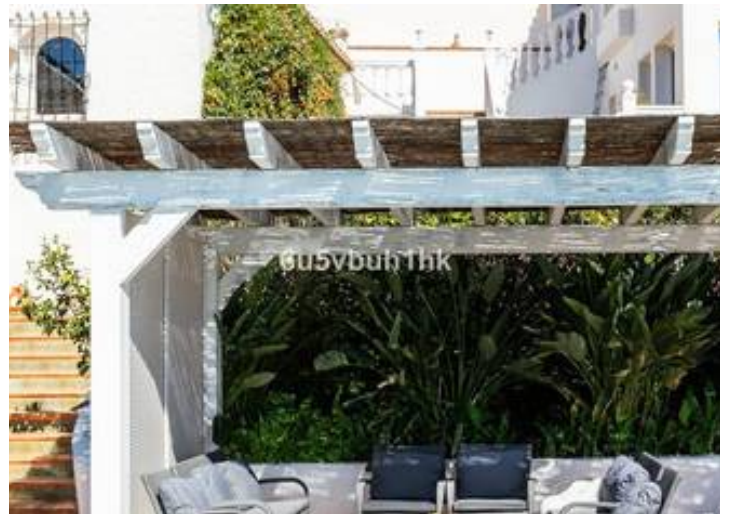

Villa - Chalet en Torreblanca

1.295.000 €

4 6 300m² 1.000m²

Descripción

Esta espaciosa y singular vivienda ofrece espectaculares vistas panorámicas al mar y un jardín orientado al oeste, donde podrá disfrutar del sol y de maravillosos atardeceres junto a su piscina privada.

El amplio y luminoso salón se conecta de forma natural con una gran terraza y una moderna cocina abierta, creando el espacio perfecto para disfrutar y compartir. La vivienda dispone de cuatro dormitorios, ofreciendo espacio ideal tanto para la vida familiar como para recibir invitados.

Uno de los elementos más especiales de la propiedad es su encantadora torre, que puede utilizarse como sala de hobbies, despacho o un tranquilo espacio de retiro.

El jardín aporta un auténtico ambiente mediterráneo, con árboles de aguacate, limón y naranja. Además, la casa cuenta con una zona de sauna y un edificio independiente utilizado actualmente como gimnasio, que puede transformarse...