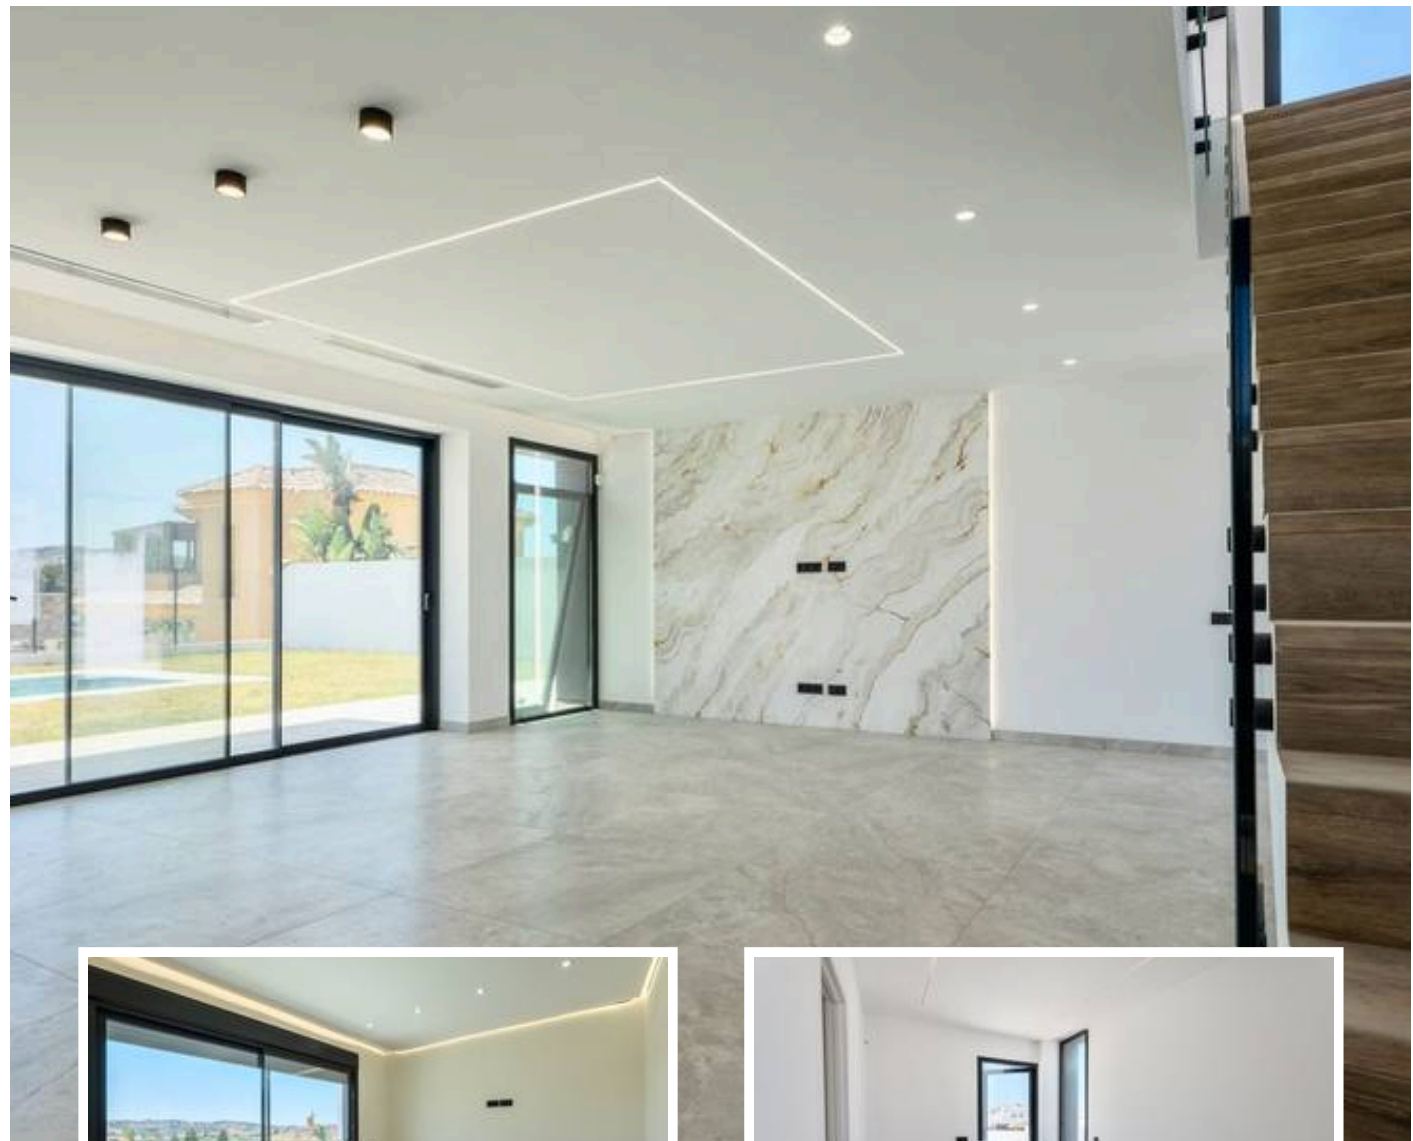

Villa - Chalet en Sierrezuela

Descripción

Descubra esta excepcional villa de nueva construcción ubicada en la prestigiosa zona residencial de La Sierrezuela, Mijas Costa. Situada en una parcela de 452 m², esta vivienda contemporánea combina una arquitectura elegante, acabados de primera calidad y tecnología de vanguardia para crear un entorno sofisticado en una de las zonas más cotizadas de la Costa del Sol.

...

Precio: **1.400.000 €**

Dormitorios: 2

Baños: 3

Construidos: 309m²

Parcela: 452m²

Terraza: 99m²

Marbella