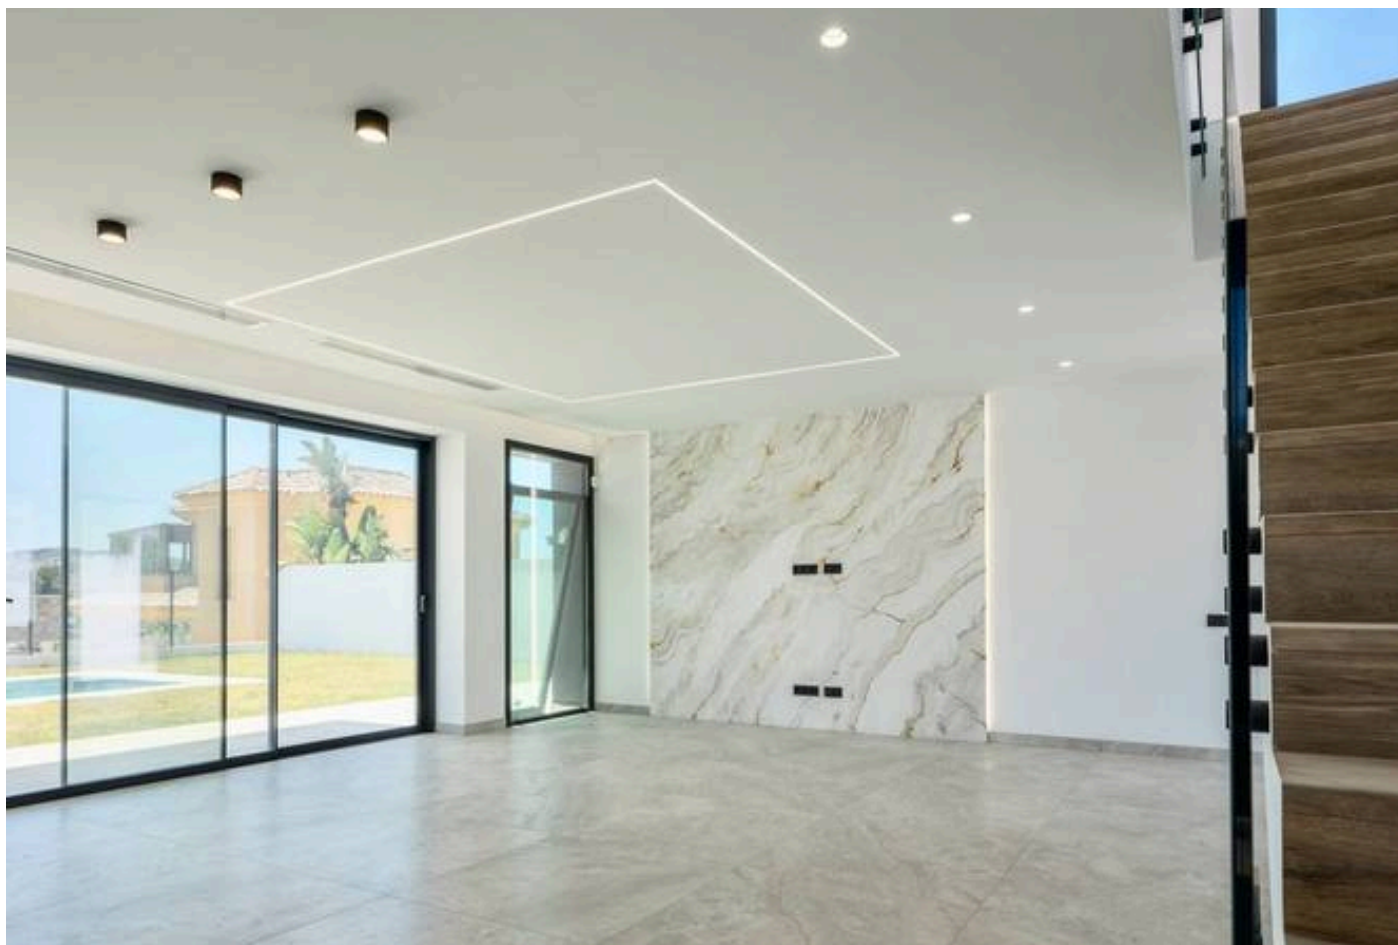

Villa - Chalet en Sierrezuela

Descripción

Descubra esta excepcional villa de nueva construcción ubicada en la prestigiosa zona residencial de La Sierrezuela, Mijas Costa. Situada en una parcela de 452 m², esta vivienda contemporánea combina una arquitectura elegante, acabados de primera calidad y tecnología de vanguardia para crear un entorno sofisticado en una de las zonas más cotizadas de la Costa del Sol.

...

Precio: **1.400.000 €**

Dormitorios: 2

Baños: 3

Construidos: 309m²

Parcela: 452m²

Terraza: 99m²

Marbella