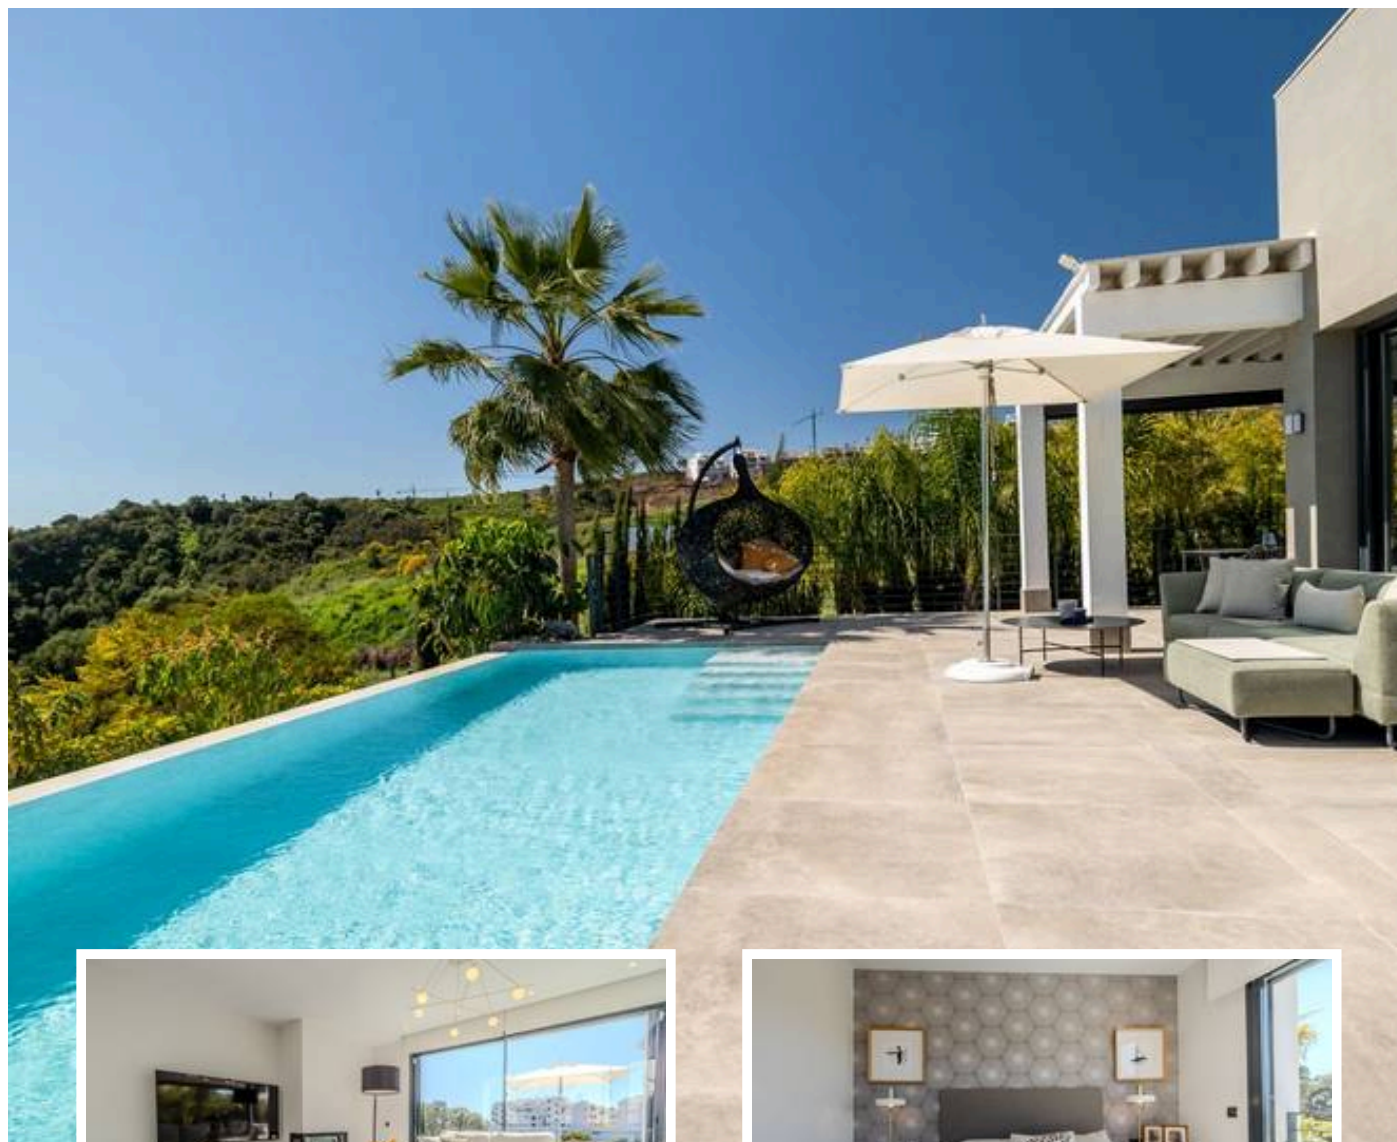

Villa - Chalet en Selwo

Descripción

Descubre esta moderna villa de construcción reciente y altos estándares de calidad. Ubicada en La Resina Golf, esta propiedad se levanta sobre una parcela de 611 m² haciendo esquina, y con fantásticas vistas abiertas y se compone de 4 amplios dormitorios con baño en suite, amplias terrazas, sótano y jardín privado con piscina infinita .

En la planta baja nos encontramos el hall de entrada que da acceso al amplio y luminoso salón y la moderna cocina...

Precio: **1.590.000 €**

Dormitorios: 4

Baños: 5

Construidos: 383m²

Parcela: 611m²

Terraza: 125m²