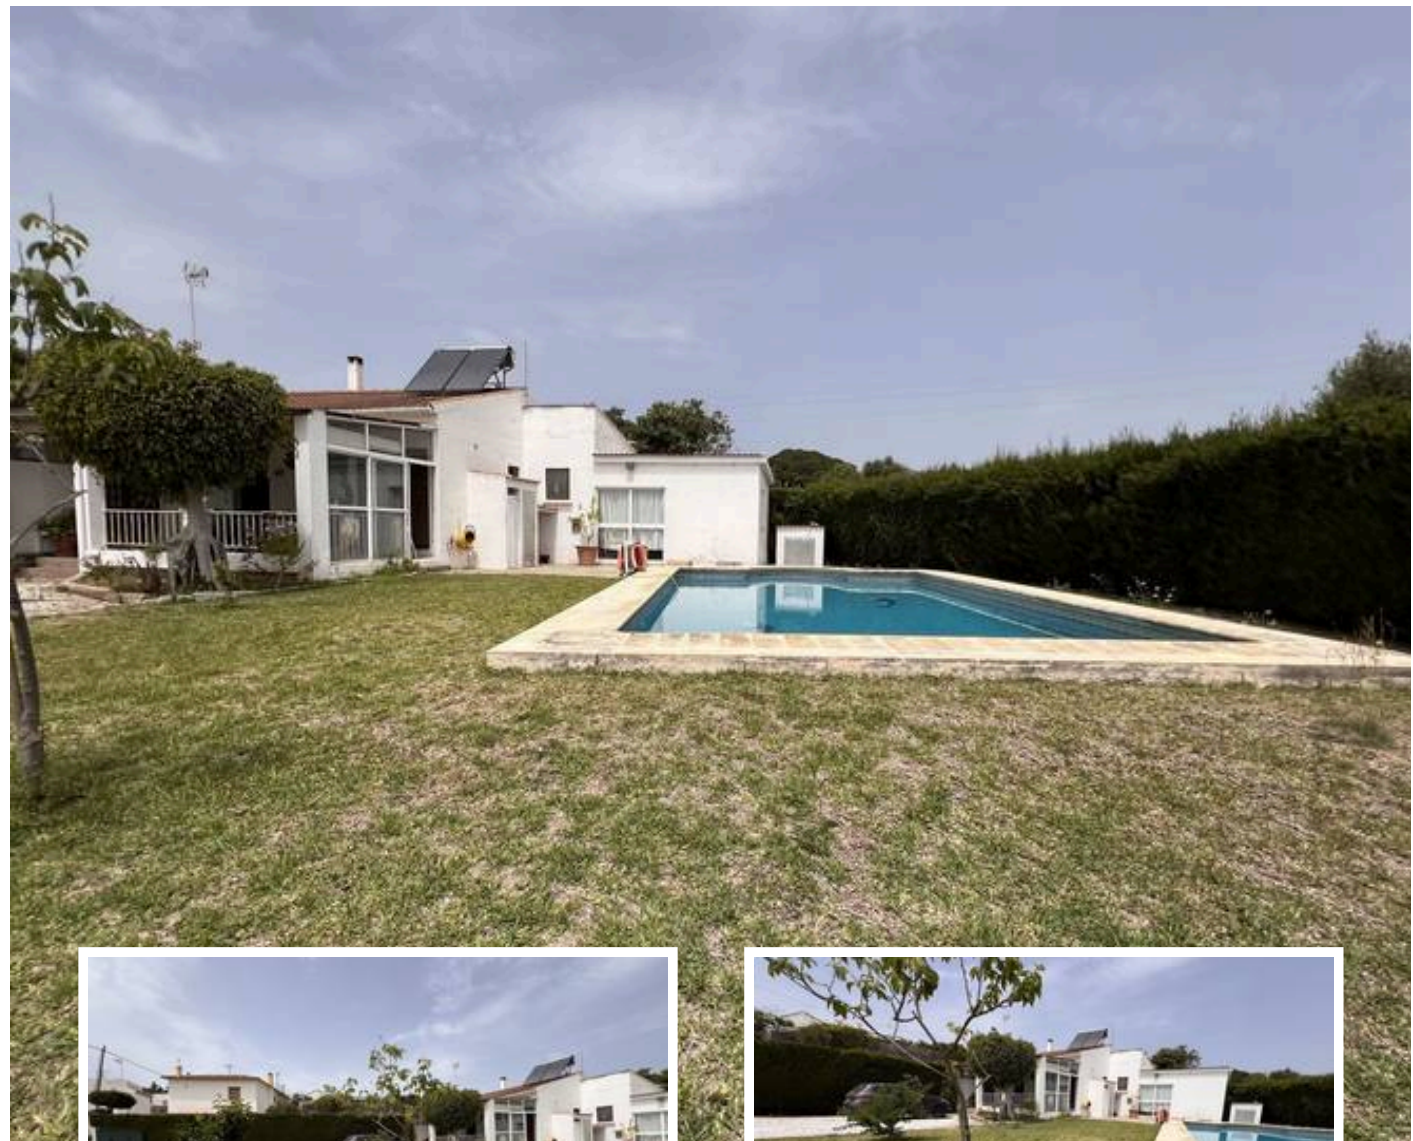

Villa - Chalet en Selwo

Descripción

Gran terreno con vivienda y piscina en la zona de el Velerín. Se encuentra muy cerca de hospital, colegio, supermercados, chiringuito y playa.

Muy bien ubicado, con rápido acceso a la autovía y cerca del paso que la atraviesa.

El terreno es llano y al entrar encontramos el garaje de obra, siguiendo el camino se llega al porche de la vivienda principal, zona de barbacoa y tres habitaciones mas que...

Precio: **725.000 €**

Dormitorios: 5

Baños: 3

Construidos: 218m²

Parcela:

Terraza: 530m²

Marbella

info@bestliving.es

+34 747 471 108