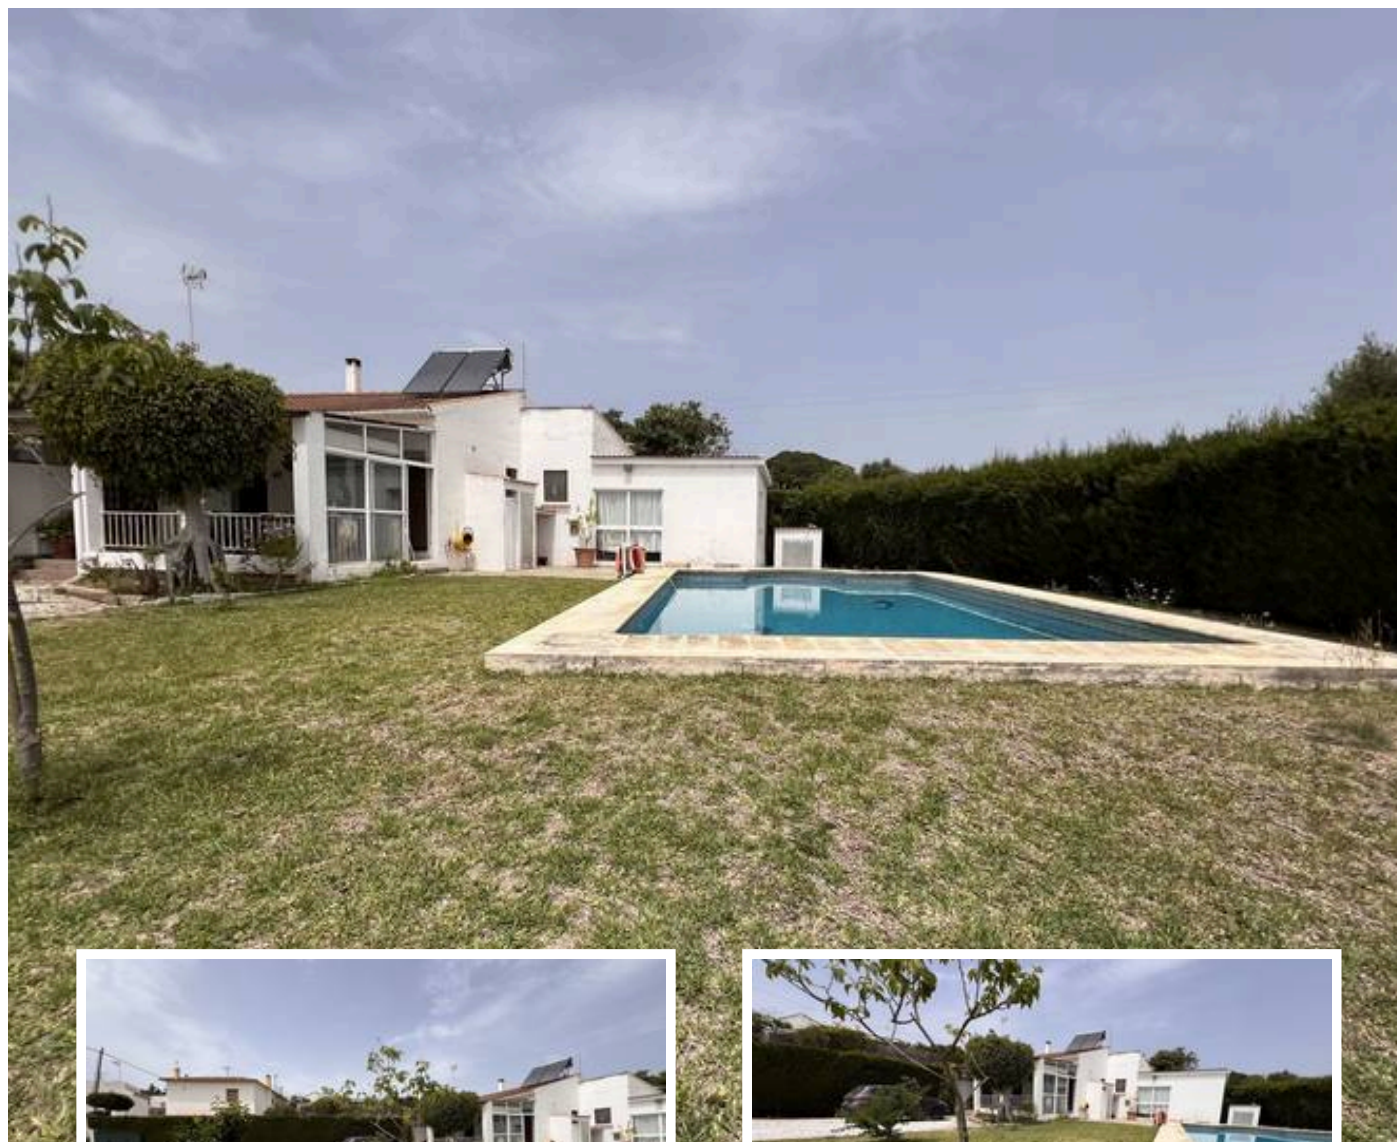

Villa - Chalet en Selwo

Descripción

Gran terreno con vivienda y piscina en la zona de el Velerín. Se encuentra muy cerca de hospital, colegio, supermercados, chiringuito y playa.

Muy bien ubicado, con rápido acceso a la autovía y cerca del paso que la atraviesa.

El terreno es llano y al entrar encontramos el garaje de obra, siguiendo el camino se llega al porche de la vivienda principal, zona de barbacoa y tres habitaciones mas que...

Precio: **725.000 €**

Dormitorios: 5

Baños: 3

Construidos: 218m²

Parcela:

Terraza: 530m²

Marbella

info@bestliving.es

+34 747 471 108