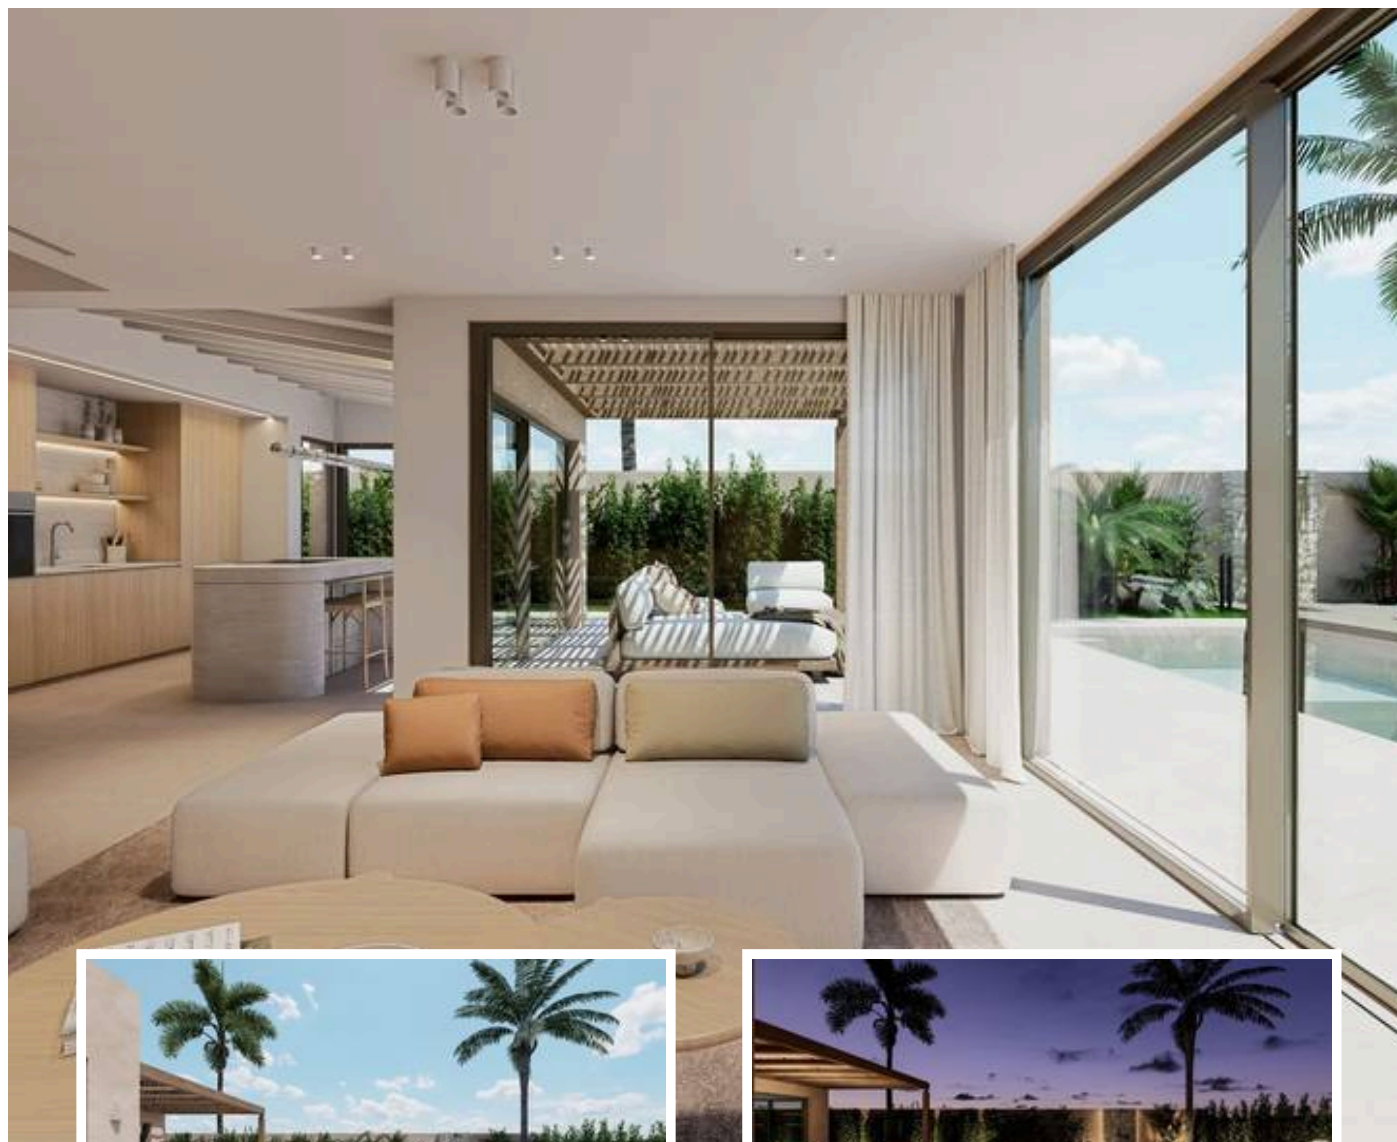

Villa - Chalet en San Pedro de Alcántara

Descripción

Villa - Chalet, San Pedro de Alcántara, Costa del Sol.
4 Dormitorios, 4 Baños, Construidos 170 m², Terraza 50 m²,
Jardín/Terreno 400 m².

Posición : Ciudad, Área Comercial, Lado de la Playa, Cerca de Golf, Cerca de Puerto, Cerca de Tiendas, Cerca del Mar, Cerca de Colegios.
Orientación : Este, Sur, Oeste....

Precio: **2.450.000 €**

Dormitorios: 4

Baños: 4

Construidos: 170m²

Parcela: 400m²

Terraza: 50m²

Marbella

info@bestliving.es

+34 747 471 108