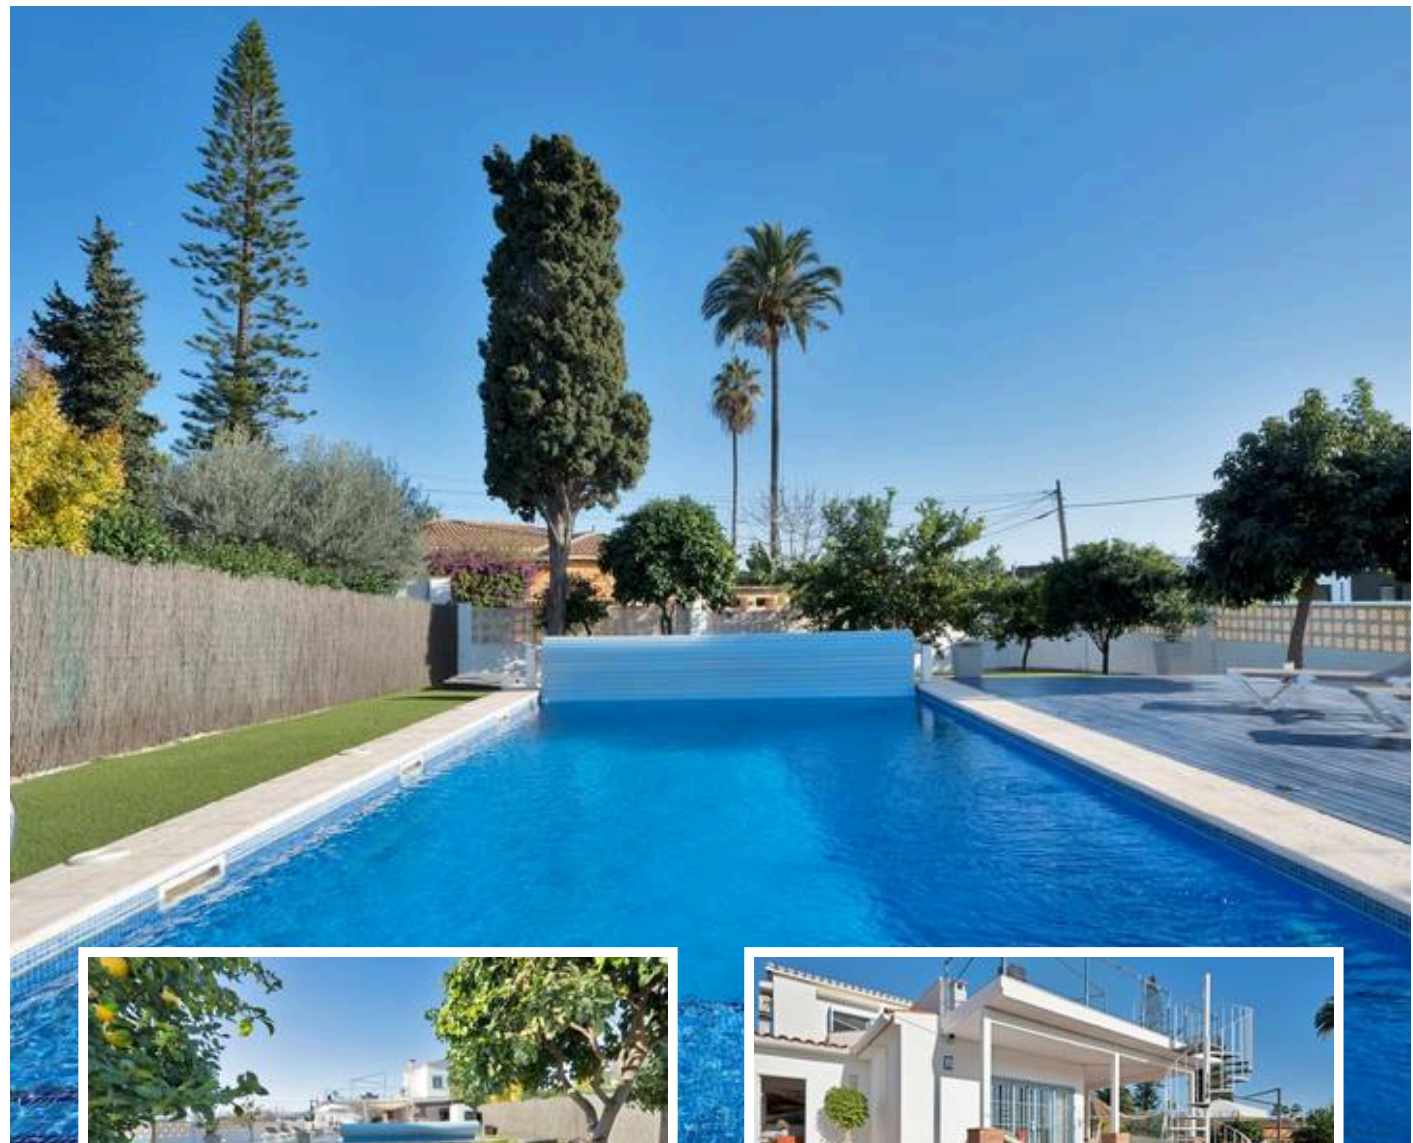

Villa - Chalet en San Pedro de Alcántara

Descripción

Villa - Chalet, San Pedro de Alcántara, Costa del Sol.
4 Dormitorios, 5 Baños, Construidos 250 m², Terraza 62 m²,
Jardin/Terreno 950 m².

Posición : Ciudad, Lado de la Playa, Pueblo, Cerca de Golf,
Cerca de Tiendas, Cerca del Mar, Cerca de Ciudad, Cerca de
Colegios.

Orientación : Sur, Suroeste, Oeste....

Precio: **1.400.000 €**

Dormitorios: 4

Baños: 5

Construidos: 250m²

Parcela: 950m²

Terraza: 62m²

Marbella