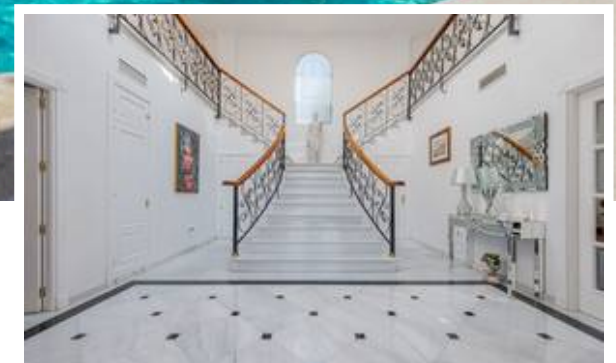

Villa - Chalet en Puerto de la Torre

Descripción

Encantadora villa de estilo mediterráneo en Puerto de la Torre, con amplias zonas exteriores pavimentadas, cuidados espacios ajardinados y elegantes interiores distribuidos en tres niveles. La vivienda da la bienvenida con un vestíbulo de estilo clásico, presidido por una imponente escalera doble de mármol blanco que se abre en dos direcciones. Las barandillas de hierro forjado con detalles ornamentales, junto con los pasamanos de madera, aportan un aire sofisticado y...

Precio: **1.875.000 €**

Dormitorios: 8

Baños: 5

Construidos: 685m²

Parcela: 1.250m²

Terraza: 72m²

Marbella

info@bestliving.es

+34 747 471 108