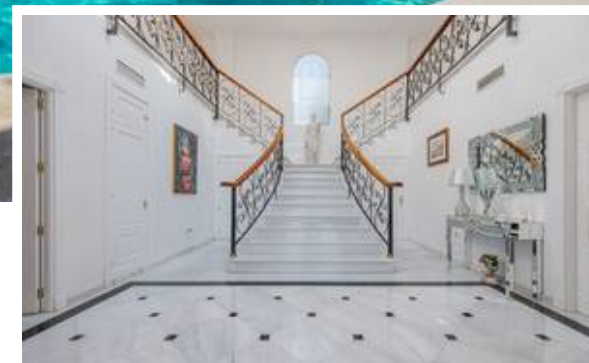

Villa - Chalet en Puerto de la Torre

Descripción

Encantadora villa de estilo mediterráneo en Puerto de la Torre, con amplias zonas exteriores pavimentadas, cuidados espacios ajardinados y elegantes interiores distribuidos en tres niveles. La vivienda da la bienvenida con un vestíbulo de estilo clásico, presidido por una imponente escalera doble de mármol blanco que se abre en dos direcciones. Las barandillas de hierro forjado con detalles ornamentales, junto con los pasamanos de madera, aportan un aire sofisticado y...

Precio: **1.875.000 €**

Dormitorios: 8

Baños: 5

Construidos: 685m²

Parcela: 1.250m²

Terraza: 72m²

Marbella

info@bestliving.es

+34 747 471 108