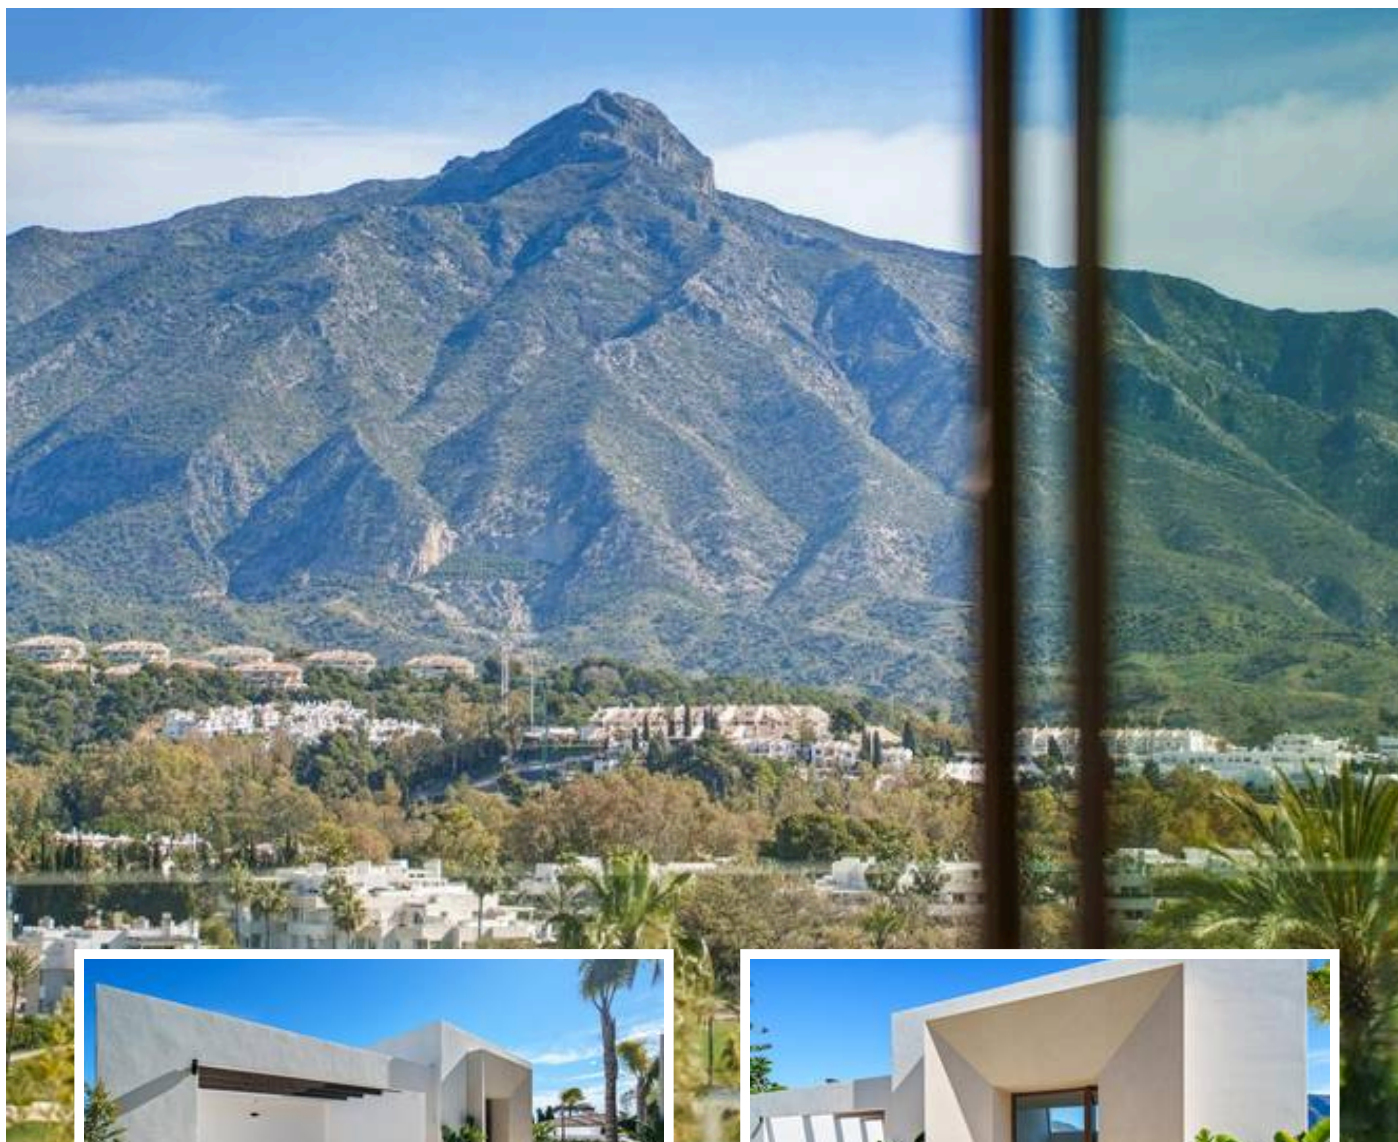

Villa - Chalet en Nueva Andalucía

Descripción

Villa contemporánea de lujo ubicada en el corazón de Nueva Andalucía, Marbella, en una privilegiada posición en primera línea de golf. La propiedad ofrece 986 m² construidos sobre una amplia parcela de 1.727 m² con vistas panorámicas al golf, al valle y a las montañas.

La planta principal cuenta con un espacioso diseño de concepto abierto que conecta la cocina, el comedor y el sal...

Precio: **11.750.000 €**

Dormitorios: 5

Baños: 5

Construidos: 986m²

Parcela: 1.727m²

Terraza: 528m²