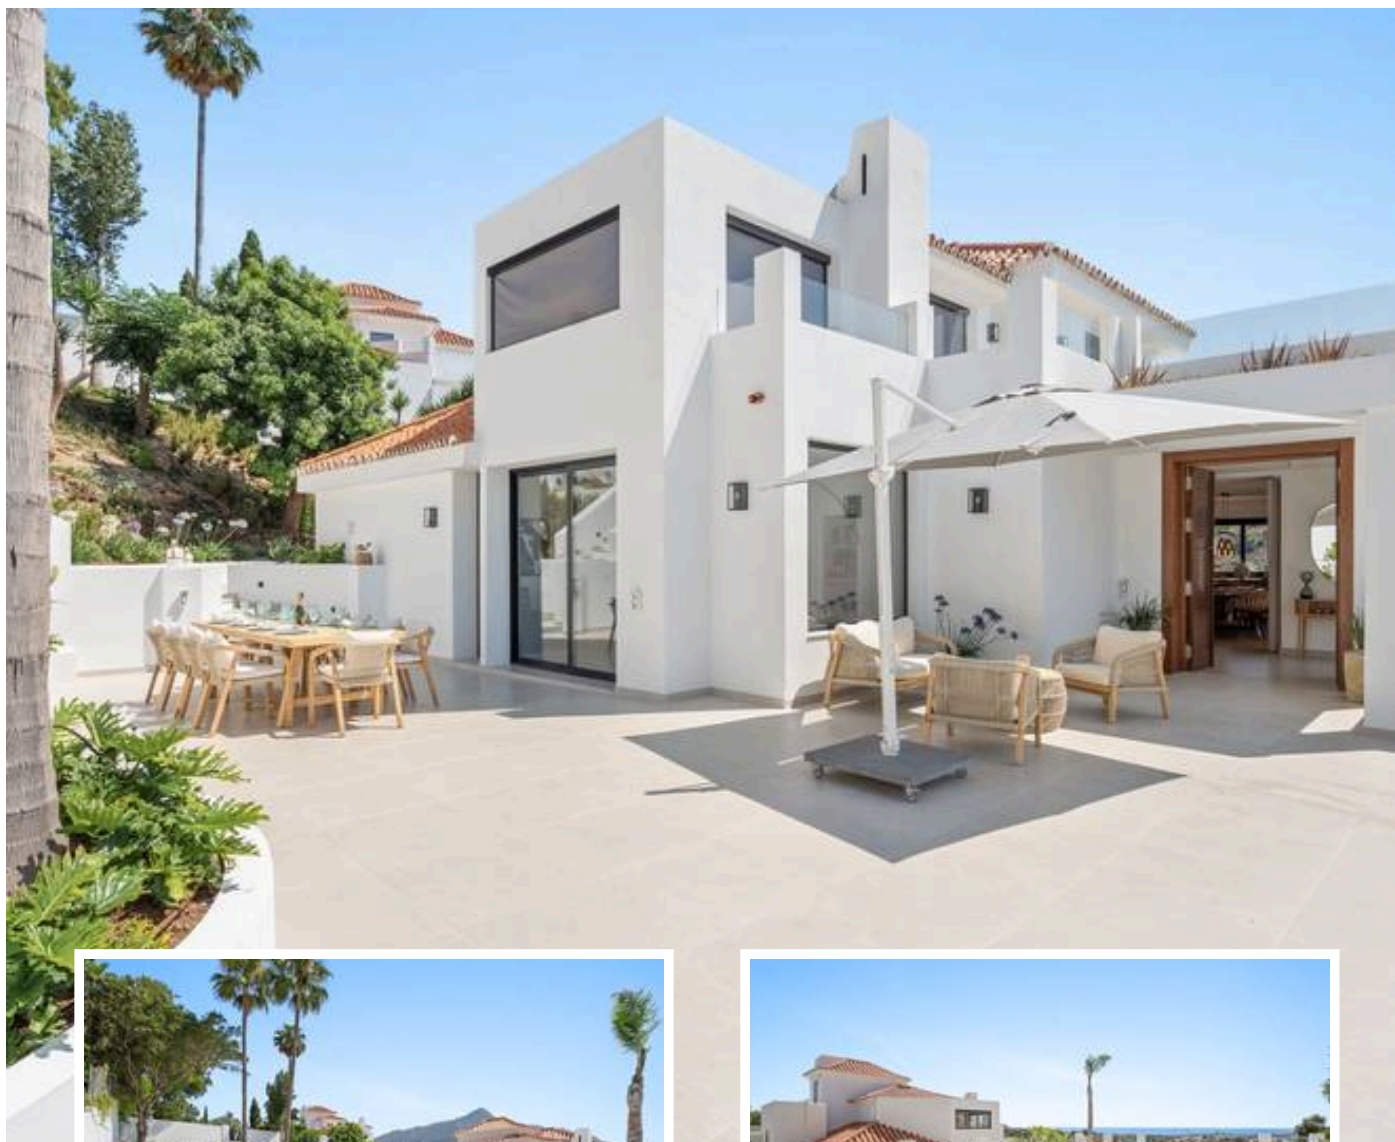

Villa - Chalet en Nueva Andalucía

Descripción

Villa Exclusiva con Vistas Panorámicas en el Corazón de Nueva Andalucía

Esta majestuosa villa, situada en el prestigioso corazón de Nueva Andalucía, encarna un estilo de vida incomparable de elegancia, confort y sofisticación. Con impresionantes vistas a Puerto Banús, al resplandeciente mar Mediterráneo y a la emblemática montaña La Concha, esta residencia excepcio...

Precio: **4.950.000 €**

Dormitorios: 5

Baños: 5

Construidos: 444m²

Parcela: 1.950m²

Terraza: 300m²

Marbella

info@bestliving.es