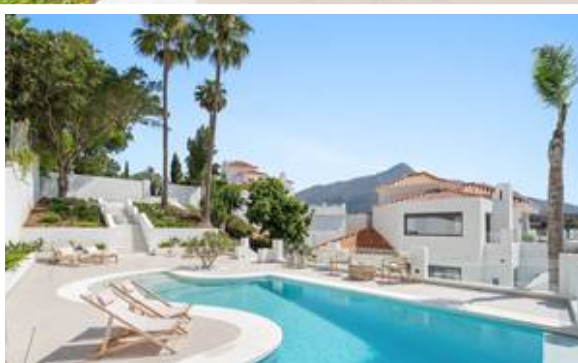

Villa - Chalet en Nueva Andalucía

Descripción

Villa Exclusiva con Vistas Panorámicas en el Corazón de Nueva Andalucía

Esta majestuosa villa, situada en el prestigioso corazón de Nueva Andalucía, encarna un estilo de vida incomparable de elegancia, confort y sofisticación. Con impresionantes vistas a Puerto Banús, al resplandeciente mar Mediterráneo y a la emblemática montaña La Concha, esta residencia excepcio...

Precio: **4.950.000 €**

Dormitorios: 5

Baños: 5

Construidos: 444m²

Parcela: 1.950m²

Terraza: 300m²

Marbella

info@bestliving.es

+34 747 471 108