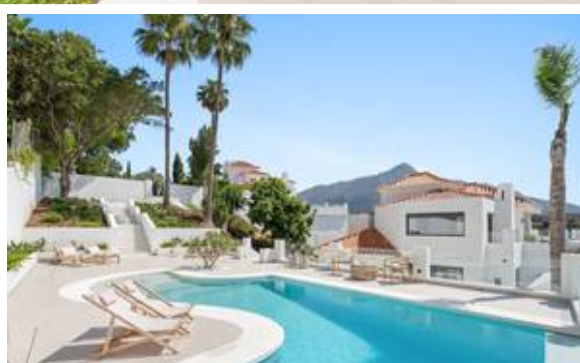

Villa - Chalet en Nueva Andalucía

Descripción

Villa Exclusiva con Vistas Panorámicas en el Corazón de Nueva Andalucía

Esta majestuosa villa, situada en el prestigioso corazón de Nueva Andalucía, encarna un estilo de vida incomparable de elegancia, confort y sofisticación. Con impresionantes vistas a Puerto Banús, al resplandeciente mar Mediterráneo y a la emblemática montaña La Concha, esta residencia excepcio...

Precio: **4.950.000 €**

Dormitorios: 5

Baños: 5

Construidos: 444m²

Parcela: 1.950m²

Terraza: 300m²

Marbella

info@bestliving.es

+34 747 471 108