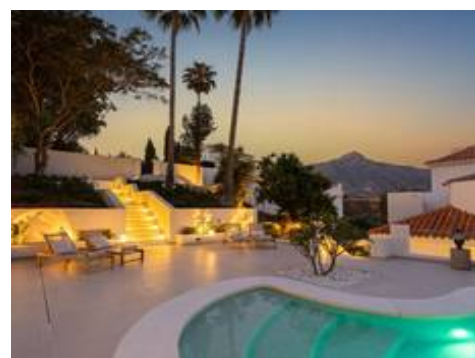

5 5 444m² 1.950m² 300m²

Descripción

Villa Exclusiva con Vistas Panorámicas en el Corazón de Nueva Andalucía

Esta majestuosa villa, situada en el prestigioso corazón de Nueva Andalucía, encarna un estilo de vida incomparable de elegancia, confort y sofisticación. Con impresionantes vistas a Puerto Banús, al resplandeciente mar Mediterráneo y a la emblemática montaña La Concha, esta residencia excepcional ofrece un entorno panorámico que parece una postal viva cada día.

La villa cuenta con cinco amplios dormitorios y cinco elegantes baños, diseñados cuidadosamente para combinar lujo, privacidad y amplitud. Al llegar, una imponente entrada con acceso para tres a cinco vehículos da la bienvenida. A un lado, se encuentra un discreto trastero – ideal para guardar herramientas de jardín, bicicletas o material deportivo.