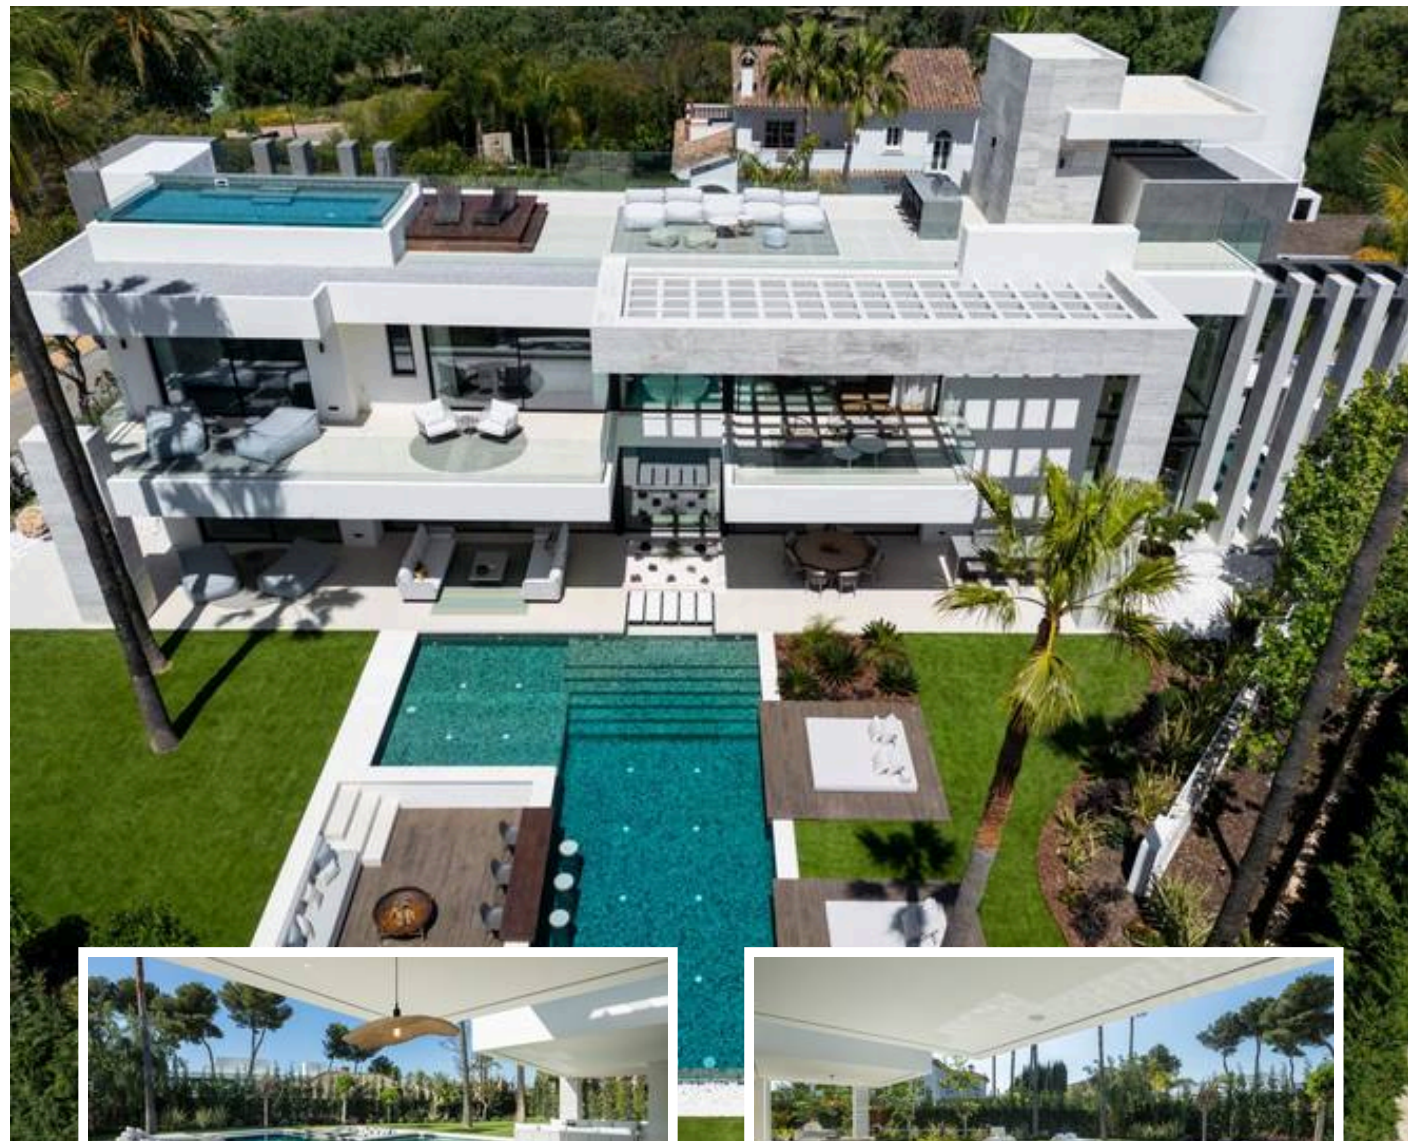

Villa - Chalet en Nueva Andalucía

Descripción

Ubicada en la prestigiosa zona de Atalaya de Rio Verde, en Nueva Andalucía, Marbella, esta impresionante villa de lujo redefine el concepto de exclusividad y confort. Con una superficie construida de 843m², una terraza de 314m² y un terreno de 1.107m², esta propiedad ofrece un espacio amplio y perfectamente diseñado para satisfacer las expectativas más exigentes.

...

Precio: **8.500.000 €**

Dormitorios: 6

Baños: 7

Construidos: 843m²

Parcela: 1.107m²

Terraza: 314m²

Marbella