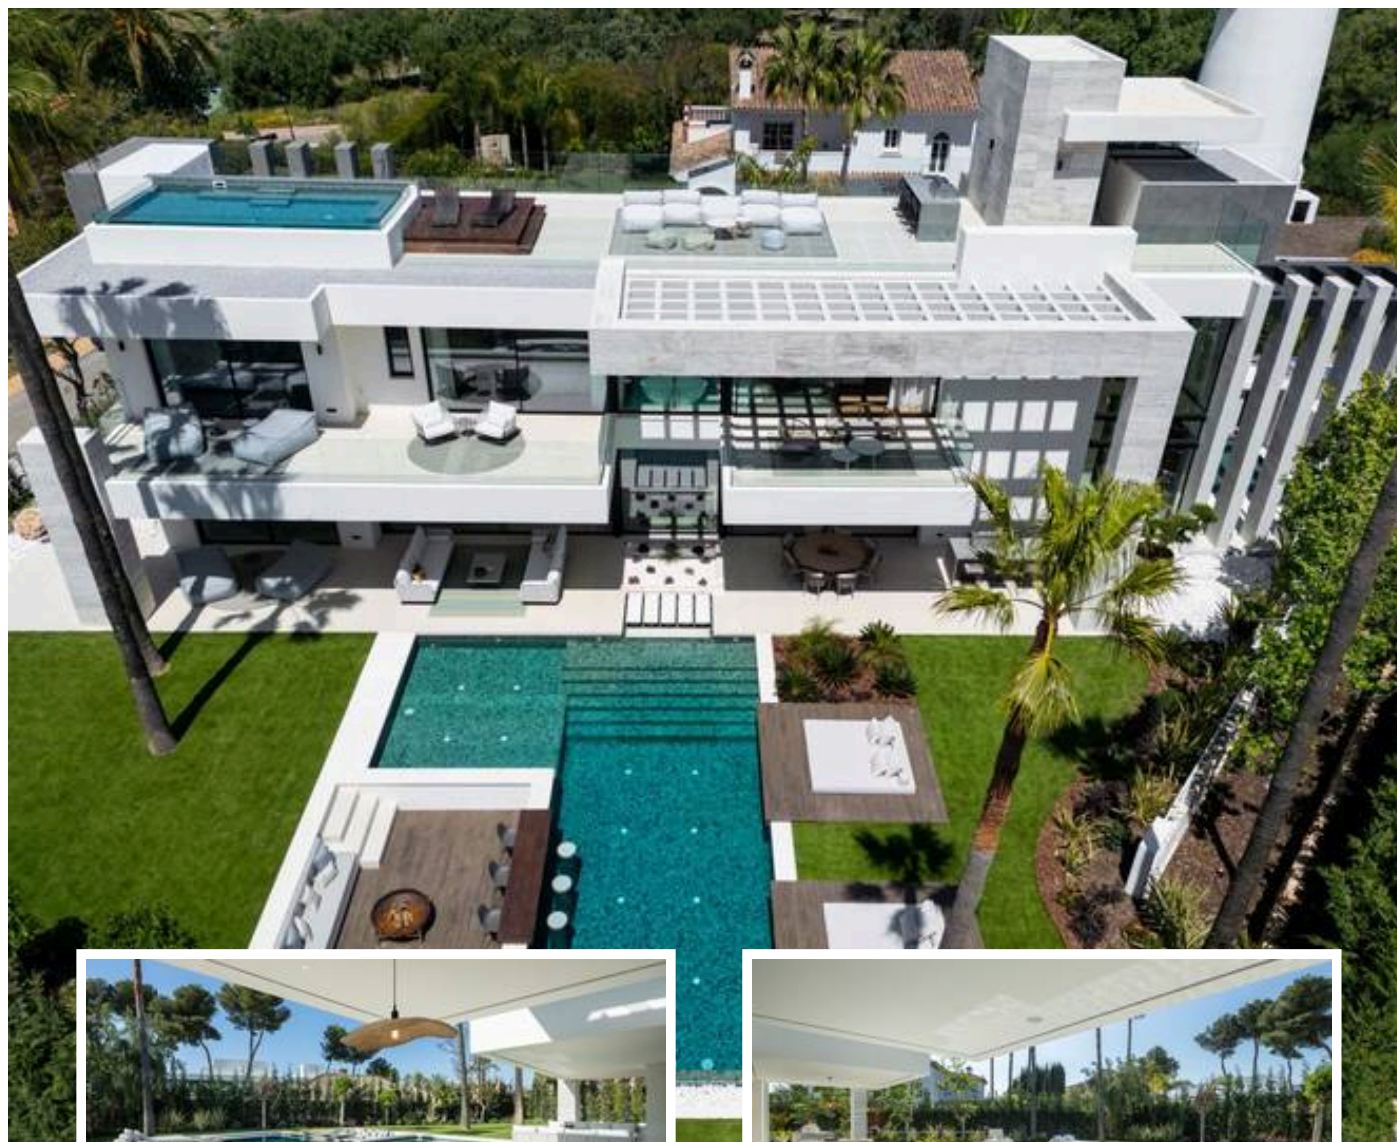

Villa - Chalet en Nueva Andalucía

Descripción

Ubicada en la prestigiosa zona de Atalaya de Rio Verde, en Nueva Andalucía, Marbella, esta impresionante villa de lujo redefine el concepto de exclusividad y confort. Con una superficie construida de 843m², una terraza de 314m² y un terreno de 1.107m², esta propiedad ofrece un espacio amplio y perfectamente diseñado para satisfacer las expectativas más exigentes.

...

Precio: **8.500.000 €**

Dormitorios: 6

Baños: 7

Construidos: 843m²

Parcela: 1.107m²

Terraza: 314m²

Marbella