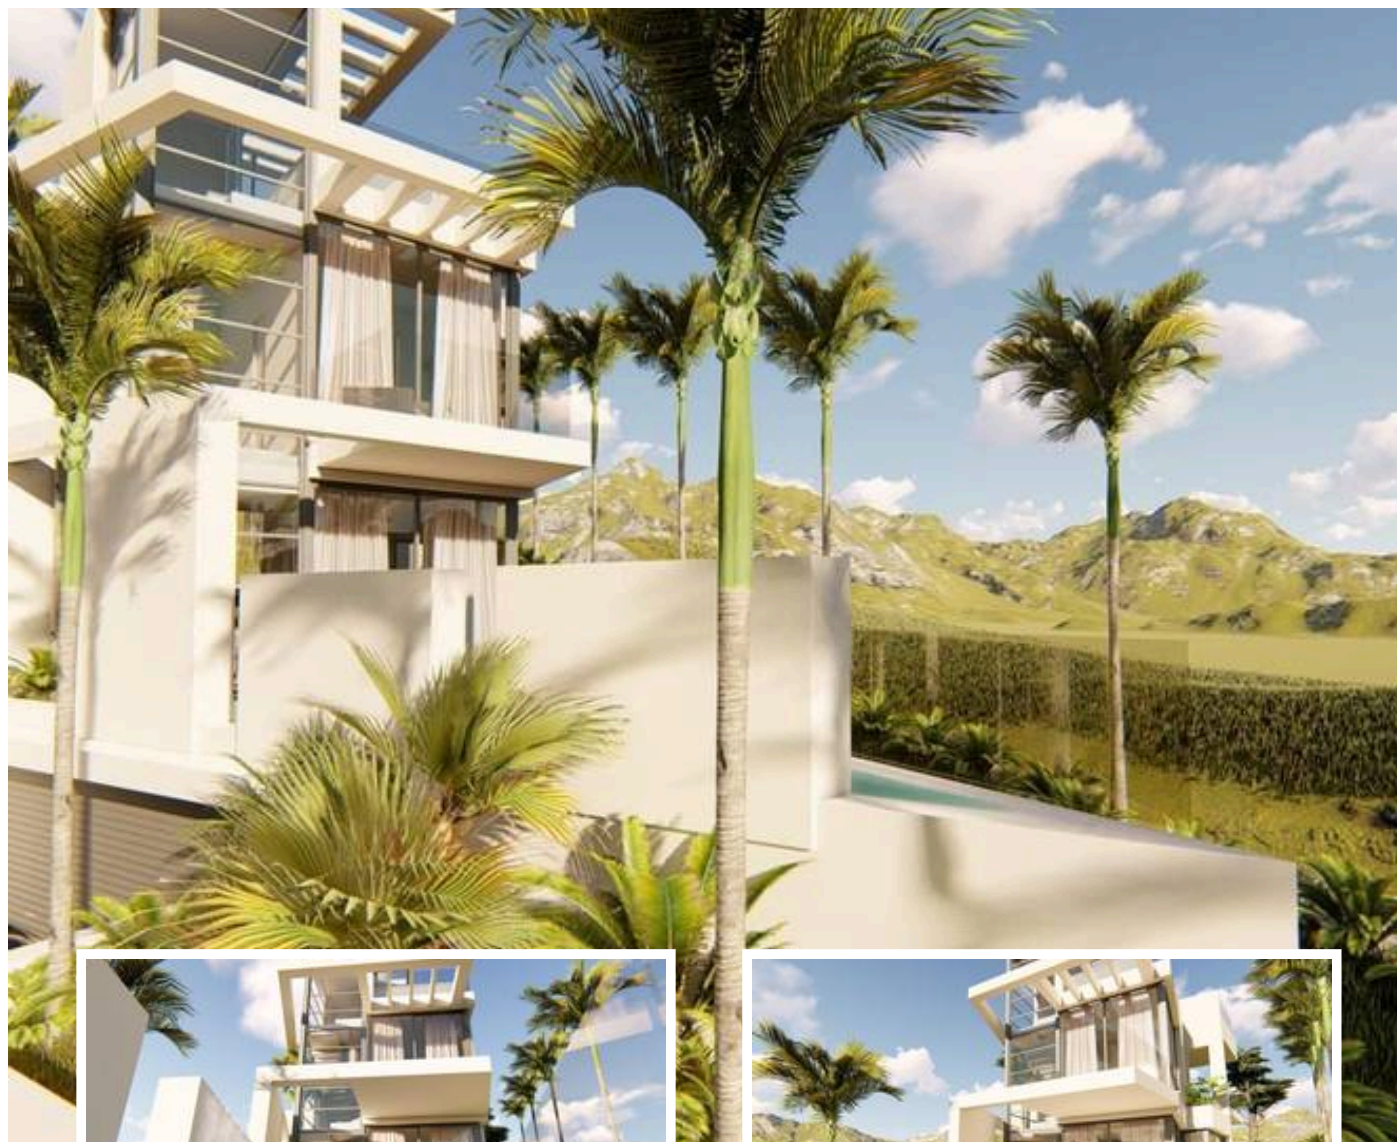

Villa - Chalet en Nueva Andalucía

Descripción

¡Espectacular villa moderna contemporánea a estrenar o en venta!

Esta villa ha sido construida con los más altos estándares y está ubicada muy cerca del bullicioso Puerto Banús. Situada en una parcela elevada con inmejorables 360 grados, impresionantes vistas panorámicas al mar ya la montaña y calidades de puro lujo....

Precio: **2.575.000 €**

Dormitorios: 4

Baños: 4

Construidos: 264m²

Parcela:

Terraza: 152m²

Marbella

info@bestliving.es