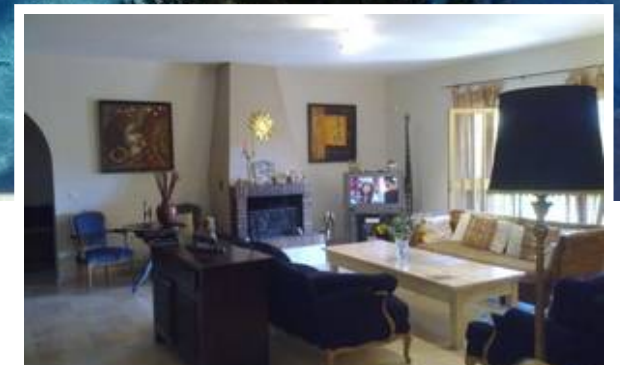

Villa - Chalet en Nueva Andalucía

Descripción

Villa independiente cerca de cumbres del Rodeo en Nueva Andalucía, a poca distancia en coche de Puerto Banús y la ciudad de San Pedro. La propiedad ha sido renovada y ofrece 3 dormitorios en la planta baja, uno de los cuales tiene baño privado, cocina totalmente equipada y un salón con una gran terraza con vistas al jardín y la piscina, ideal para cenar al aire libre. El jardín se mantiene fácilmente con una piscina de agua...

Precio: **1.900.000 €**

Dormitorios: 7

Baños: 5

Construidos: 211m²

Parcela: 743m²

Terraza:

Marbella

info@bestliving.es

+34 747 471 108