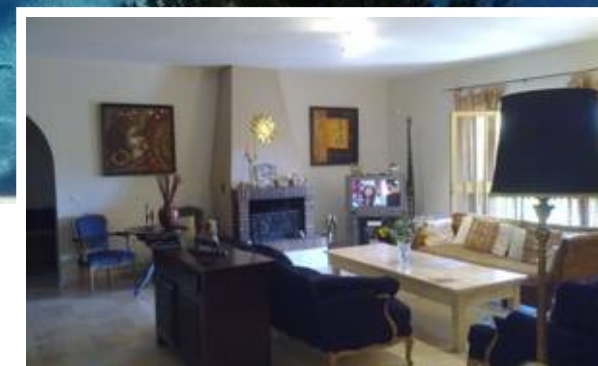

Villa - Chalet en Nueva Andalucía

Descripción

Villa independiente cerca de cumbres del Rodeo en Nueva Andalucía, a poca distancia en coche de Puerto Banús y la ciudad de San Pedro. La propiedad ha sido renovada y ofrece 3 dormitorios en la planta baja, uno de los cuales tiene baño privado, cocina totalmente equipada y un salón con una gran terraza con vistas al jardín y la piscina, ideal para cenar al aire libre. El jardín se mantiene fácilmente con una piscina de agua...

Precio: **1.900.000 €**

Dormitorios: 7

Baños: 5

Construidos: 211m²

Parcela: 743m²

Terraza:

Marbella

info@bestliving.es

+34 747 471 108