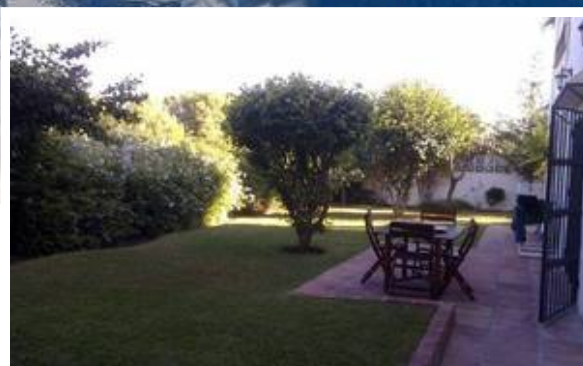

Villa - Chalet en Nueva Andalucía

Descripción

Villa independiente cerca de cumbres del Rodeo en Nueva Andalucía, a poca distancia en coche de Puerto Banús y la ciudad de San Pedro. La propiedad ha sido renovada y ofrece 3 dormitorios en la planta baja, uno de los cuales tiene baño privado, cocina totalmente equipada y un salón con una gran terraza con vistas al jardín y la piscina, ideal para cenar al aire libre. El jardín se mantiene fácilmente con una piscina de agua...

Precio: **1.900.000 €**

Dormitorios: 7

Baños: 5

Construidos: 211m²

Parcela: 743m²

Terraza:

Marbella

info@bestliving.es

+34 747 471 108