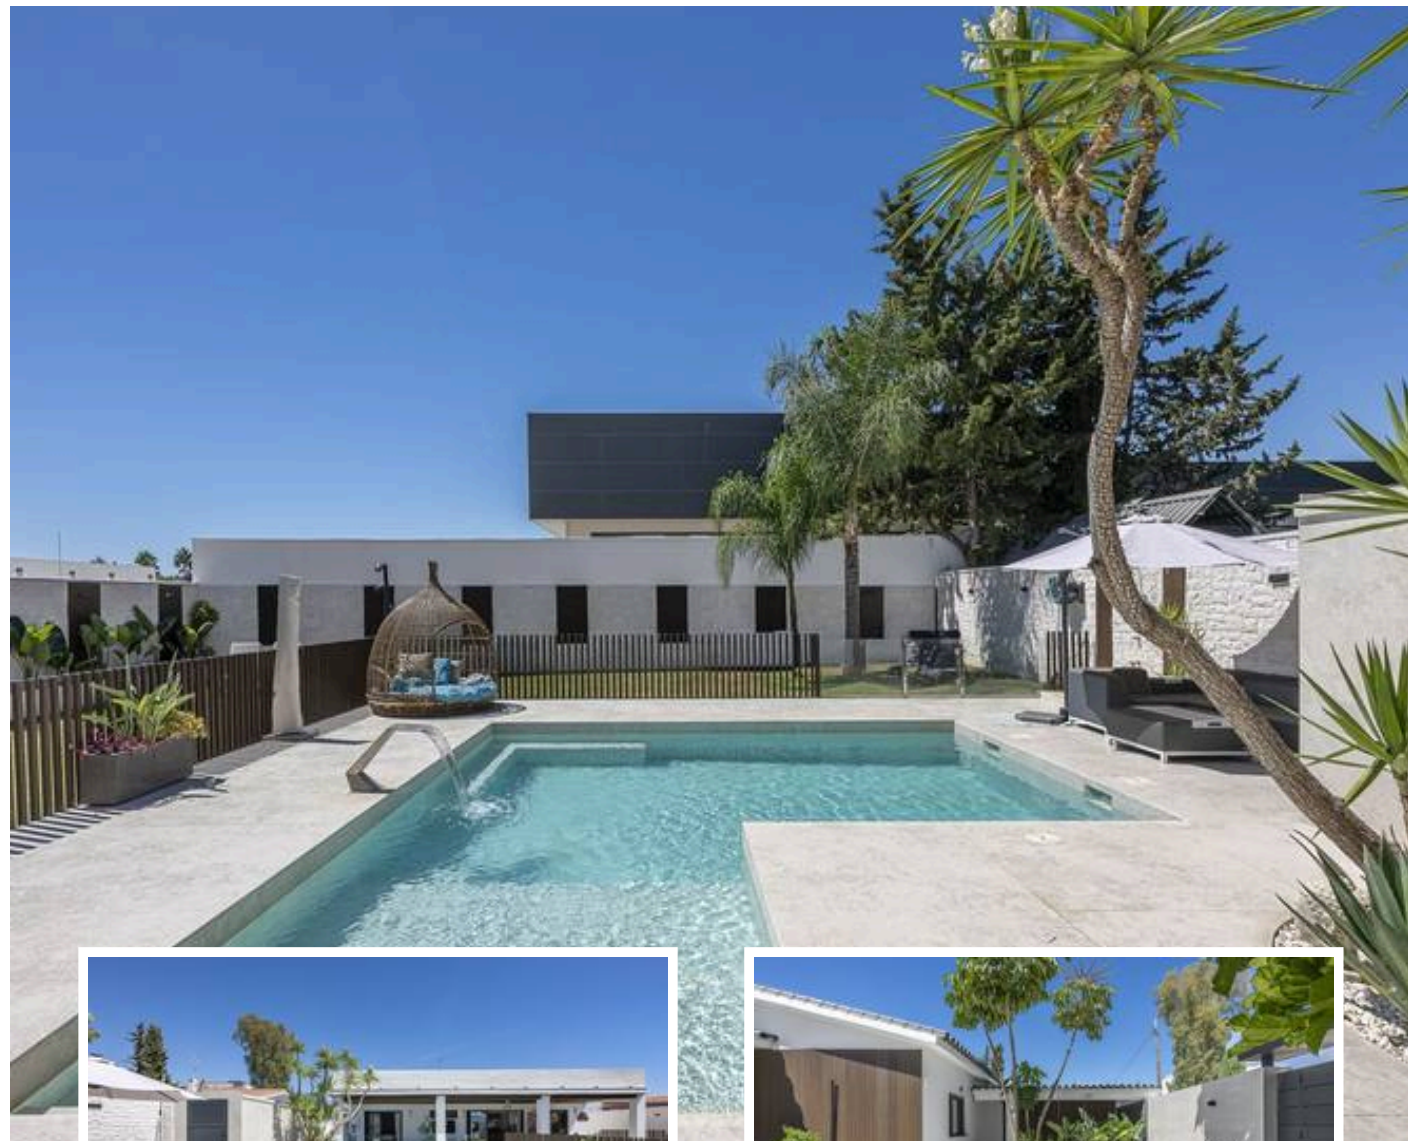

Villa - Chalet en New Golden Mile

Descripción

Exclusiva villa independiente en Atalaya-Isdabe, a solo 6 minutos de la playa

Descubre esta magnífica propiedad de una sola planta, totalmente reformada, que combina diseño moderno, eficiencia y funcionalidad en un entorno tranquilo y exclusivo. Con 260 m² construidos sobre una generosa parcela de 733 m², este chalet es la opción ideal tanto como residen...

Precio: **1.690.000 €**

Dormitorios: 3

Baños: 4

Construidos: 260m²

Parcela:

Terraza:

Marbella

info@bestliving.es

+34 747 471 108