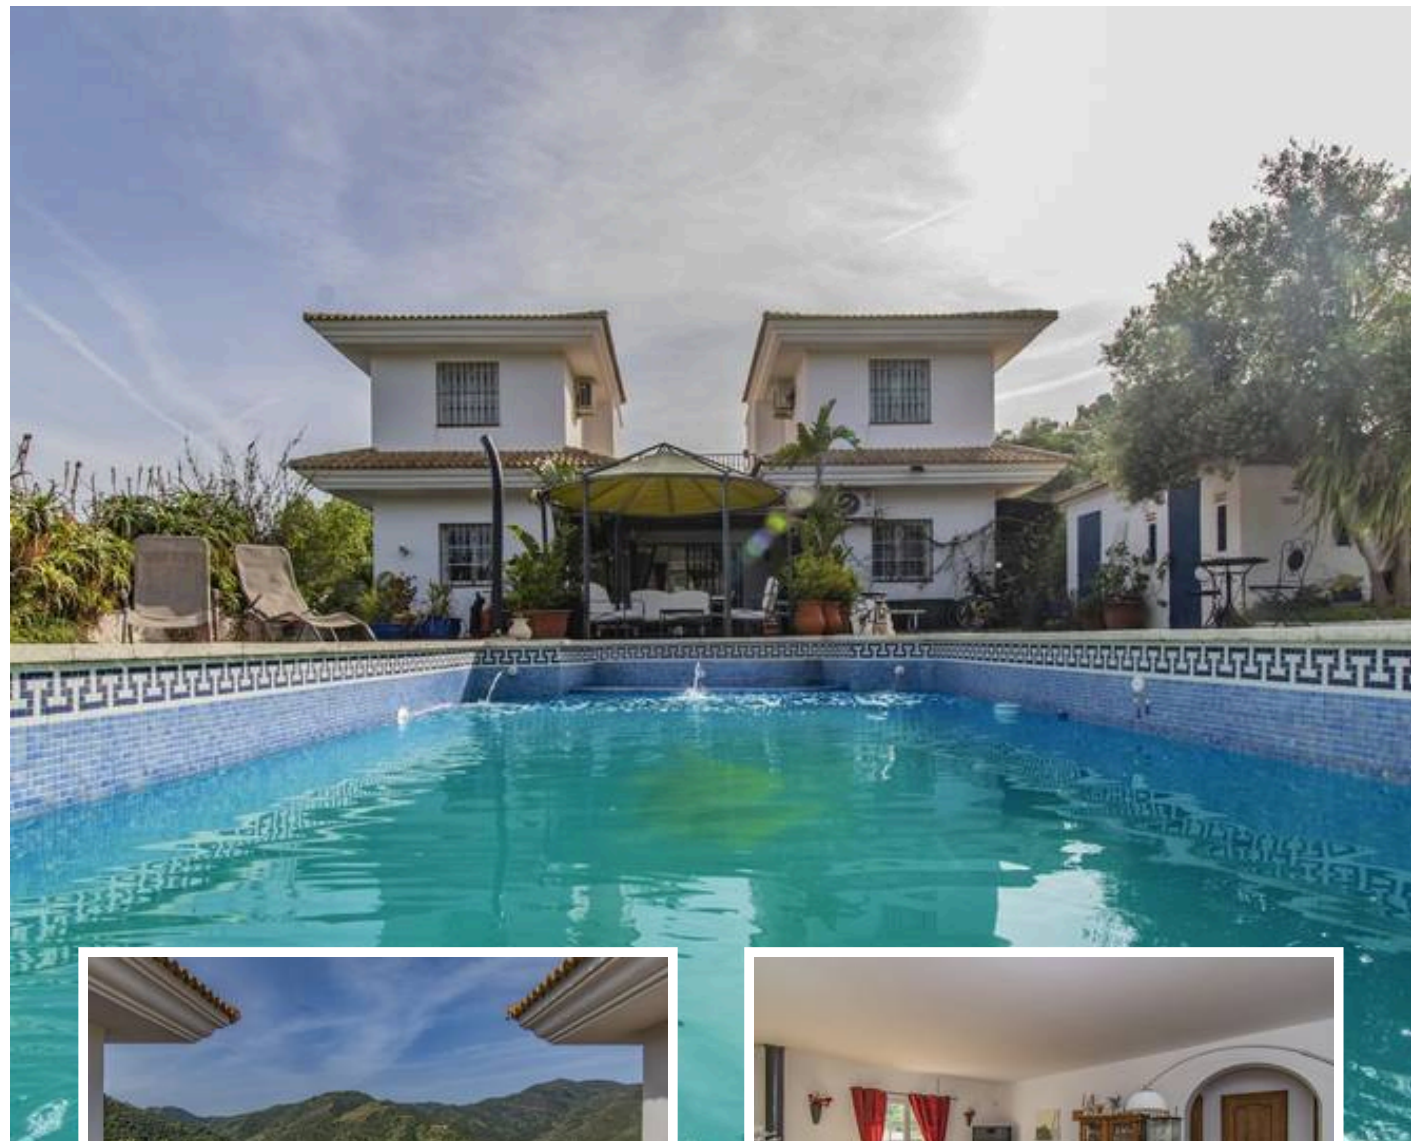

### CASA CON GRAN PARCELA EN MONDA

Acogedora casa con preciosas vistas a la montaña, en un entorno natural ubicado en la zona de Monda, a unos minutos en coche de Marbella.

La propiedad está distribuida en dos alturas y cuenta con un total de cinco dormitorios, cuatro cuarto de baño, salón con con cocina independiente.

Exteriormente dispone de una gran parcela de casi 5.000m2...

Precio: **535.000 €**

Dormitorios: 5

Baños: 4

Construidos: 225m<sup>2</sup>

Parcela: 4.951m<sup>2</sup>

Terraza:

Marbella