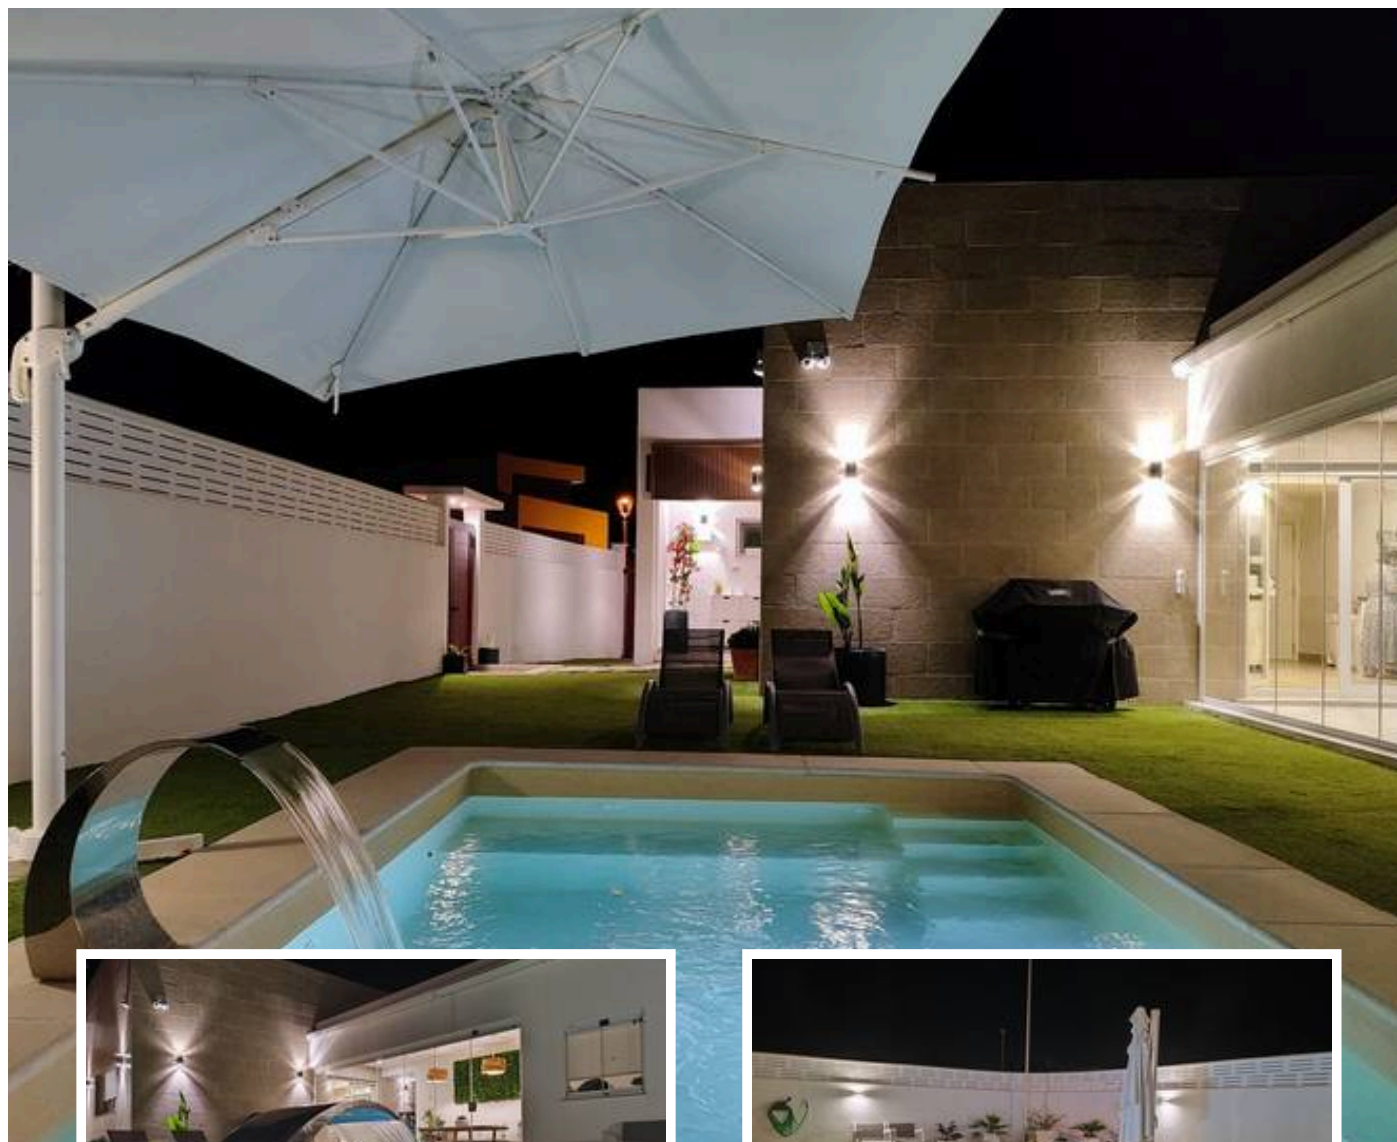

Villa - Chalet en Mijas

Descripción

ENTREGA INMEDIATA. VILLA AMUEBLADA CON
POSIBILIDAD DE ESTRUCTURA DE PAGO FLEXIBLE

Exclusiva villa independiente en Mirador de La Sierrezuela,
lista para entrar a vivir, totalmente amueblada y con
posibilidad de estudiar una estructura de pago adaptada al
comprador.

...

Precio: **790.000 €**

Dormitorios: 4

Baños: 3

Construidos: 247m²

Parcela: 464m²

Terraza:

Marbella