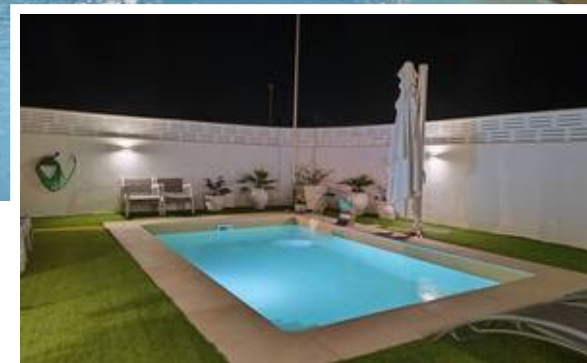

Villa - Chalet en Mijas

Descripción

ENTREGA INMEDIATA. VILLA AMUEBLADA CON
POSIBILIDAD DE ESTRUCTURA DE PAGO FLEXIBLE

Exclusiva villa independiente en Mirador de La Sierrezuela,
lista para entrar a vivir, totalmente amueblada y con
posibilidad de estudiar una estructura de pago adaptada al
comprador.

...

Precio: **790.000 €**

Dormitorios: 4

Baños: 3

Construidos: 247m²

Parcela: 464m²

Terraza:

Marbella

info@bestliving.es

+34 747 471 108