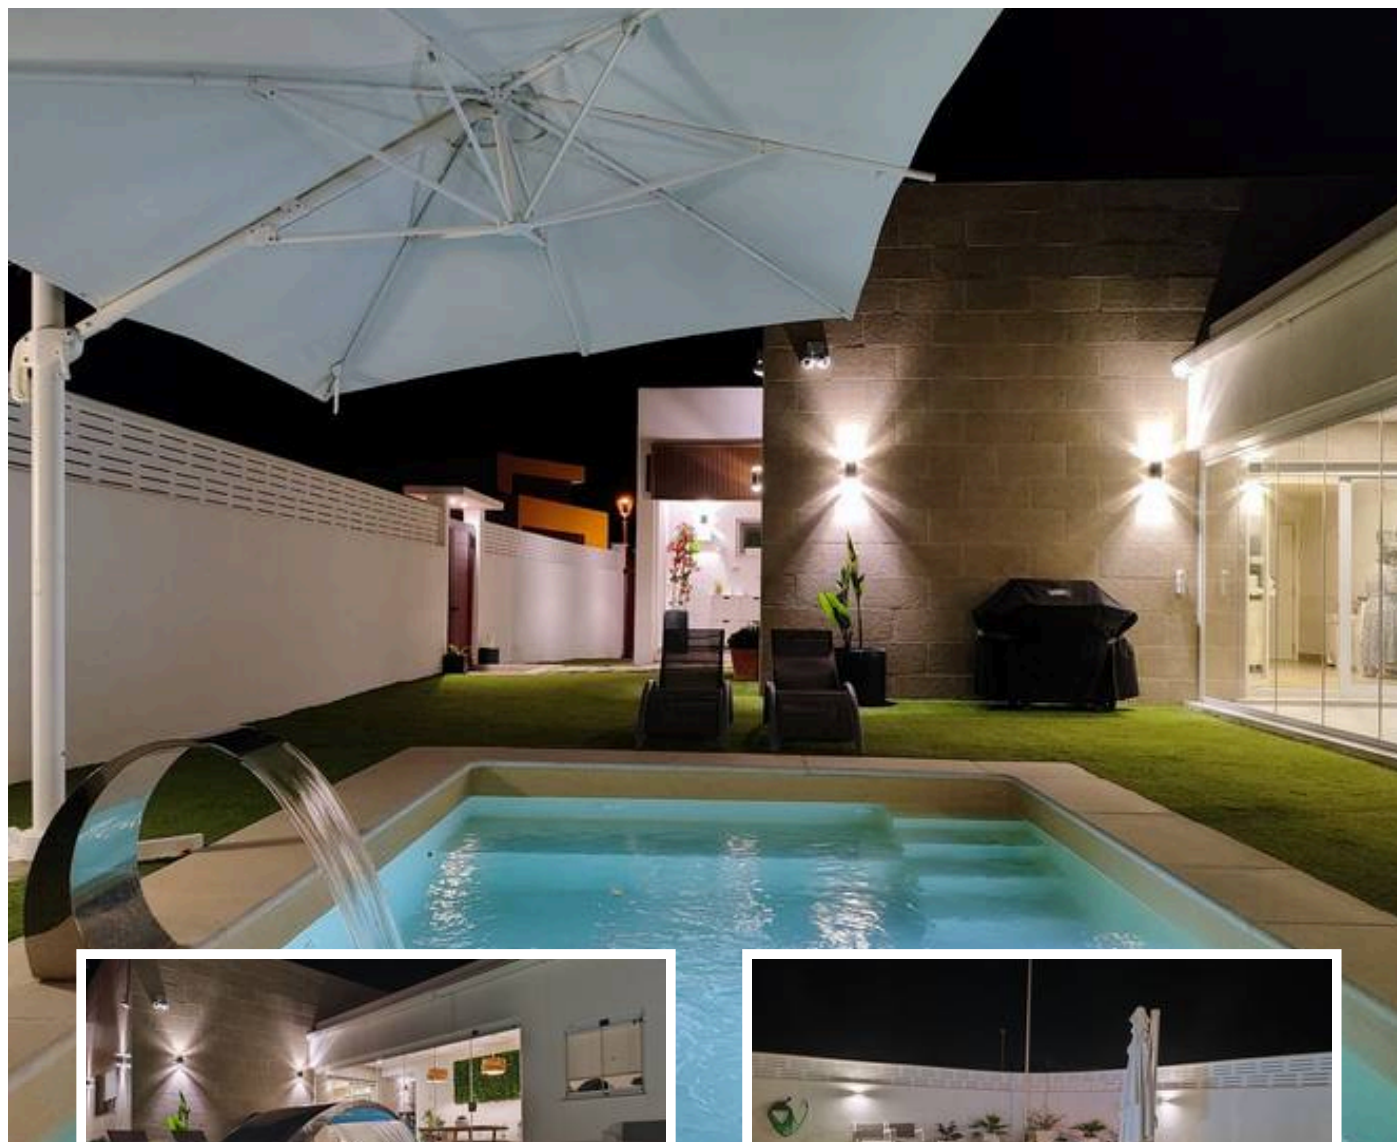

Villa - Chalet en Mijas

Descripción

ENTREGA INMEDIATA. VILLA AMUEBLADA CON POSIBILIDAD DE ESTRUCTURA DE PAGO FLEXIBLE

Exclusiva villa independiente en Mirador de La Sierrezuela, lista para entrar a vivir, totalmente amueblada y con posibilidad de estudiar una estructura de pago adaptada al comprador.

...

Precio: **790.000 €**

Dormitorios: 4

Baños: 3

Construidos: 247m²

Parcela: 464m²

Terraza:

Marbella