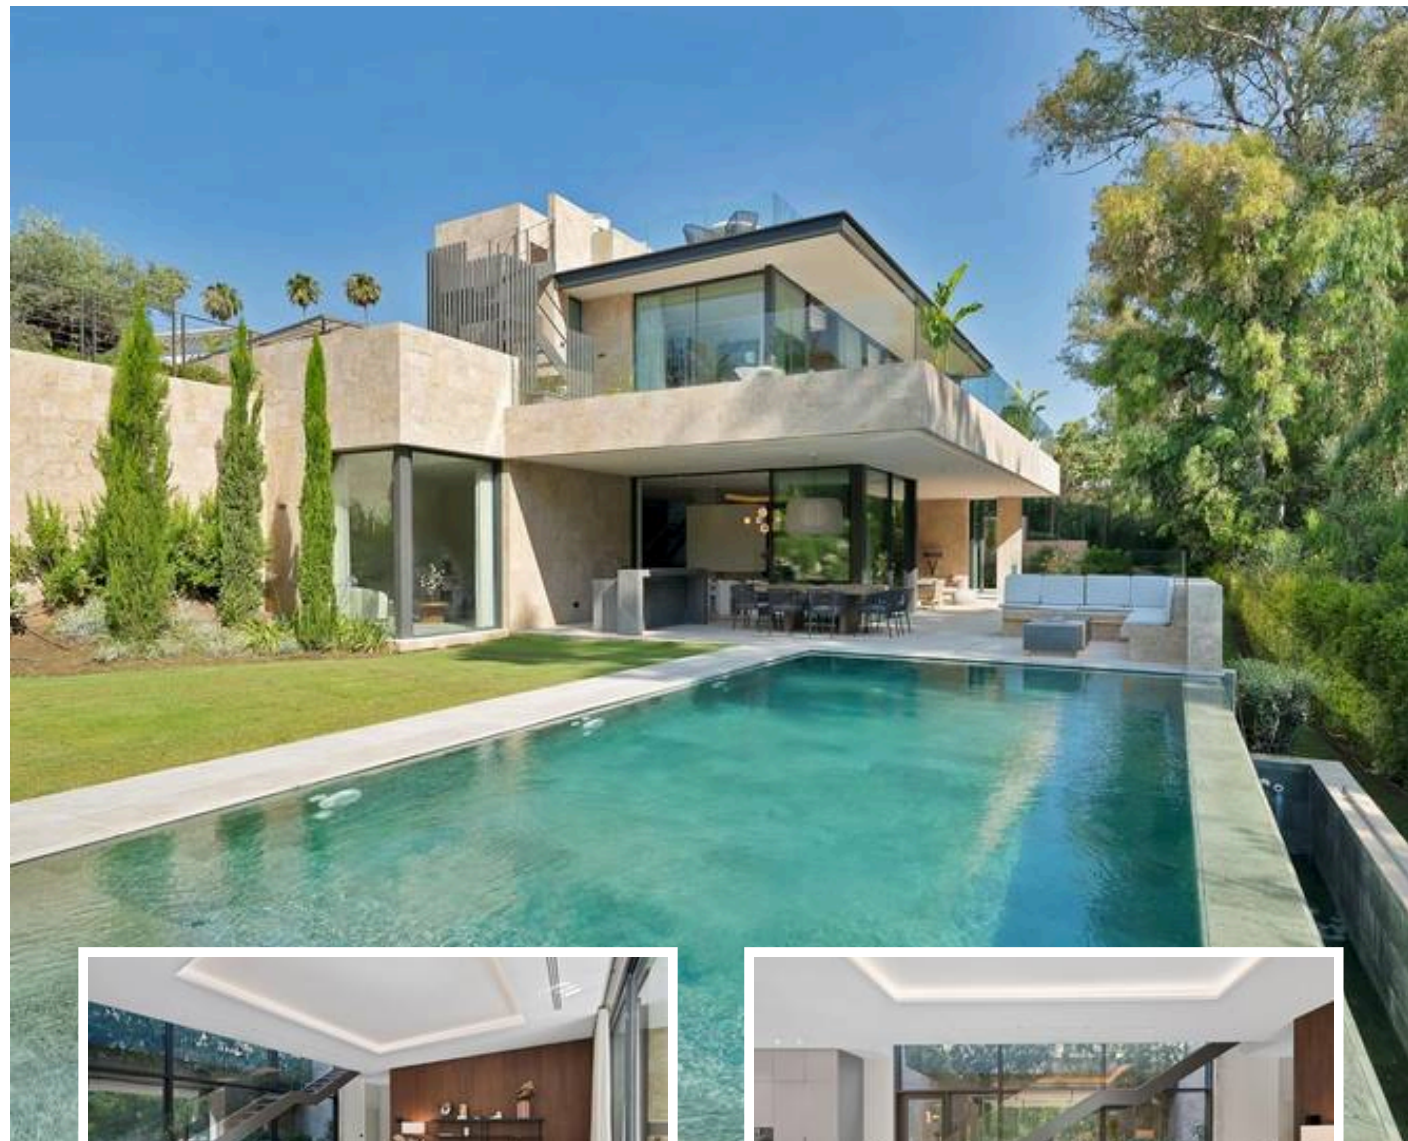

Villa - Chalet en Marbella

Descripción

Exclusiva Villa Contemporánea con Spa, Jacuzzi en la Azotea y Piscina Infinita en La Cerquilla

Villa Maryna es una excepcional villa contemporánea situada en La Cerquilla, una de las zonas residenciales más prestigiosas de Nueva Andalucía. Diseñada para combinar lujo, confort y sostenibilidad, la propiedad ofrece seis dormitorios, siete baños y amplios espacios interiores y...

Precio: **4.950.000 €**

Dormitorios: 6

Baños: 5

Construidos: 785m²

Parcela: 1.200m²

Terraza:

Marbella

info@bestliving.es