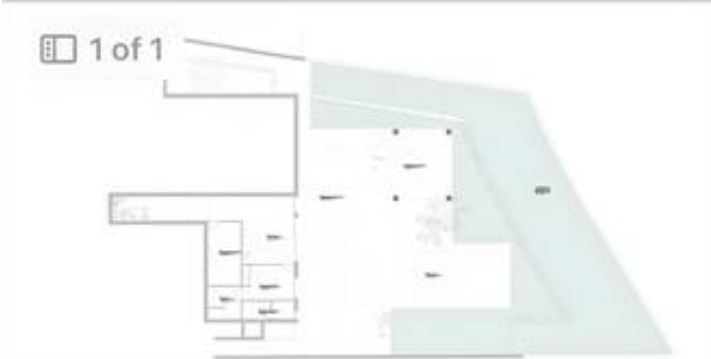

En el nivel inferior se encuentra un espacio actualmente acondicionado como apartamento para invitados, compuesto por salón, dormitorio y baño, con la posibilidad de adaptarlo para incorporar dormitorios adicionales, gimnasio o zona de ocio.

La planta principal alberga una luminosa zona de día de concepto abierto que...

SUPERFICIE UTIL (POA PLANTA)		SUPERFICIE CONSTRUDA	
Zona	Suprafata	Zona	Suprafata
PLANTA STINGA	27.00 m <sup>2</sup>	PLANTA STINGA	27.00 m <sup>2</sup>
		PLANTA DEXIA, INCALZARE, GARA SI GARAJA	24.00 m <sup>2</sup>

SUPERFICIE PLANTA STINGA		SUPERFICIE PLANTA DEXIA		SUPERFICIE PLANTA INCALZARE		SUPERFICIE CONSTRUDA	
Zona	Suprafata	Zona	Suprafata	Zona	Suprafata	Zona	Suprafata
PLANTA STINGA	27.00 m <sup>2</sup>	PLANTA DEXIA	24.00 m <sup>2</sup>	INCALZARE	24.00 m <sup>2</sup>	PLANTA STINGA	27.00 m <sup>2</sup>
						PLANTA DEXIA, INCALZARE, GARA SI GARAJA	24.00 m <sup>2</sup>