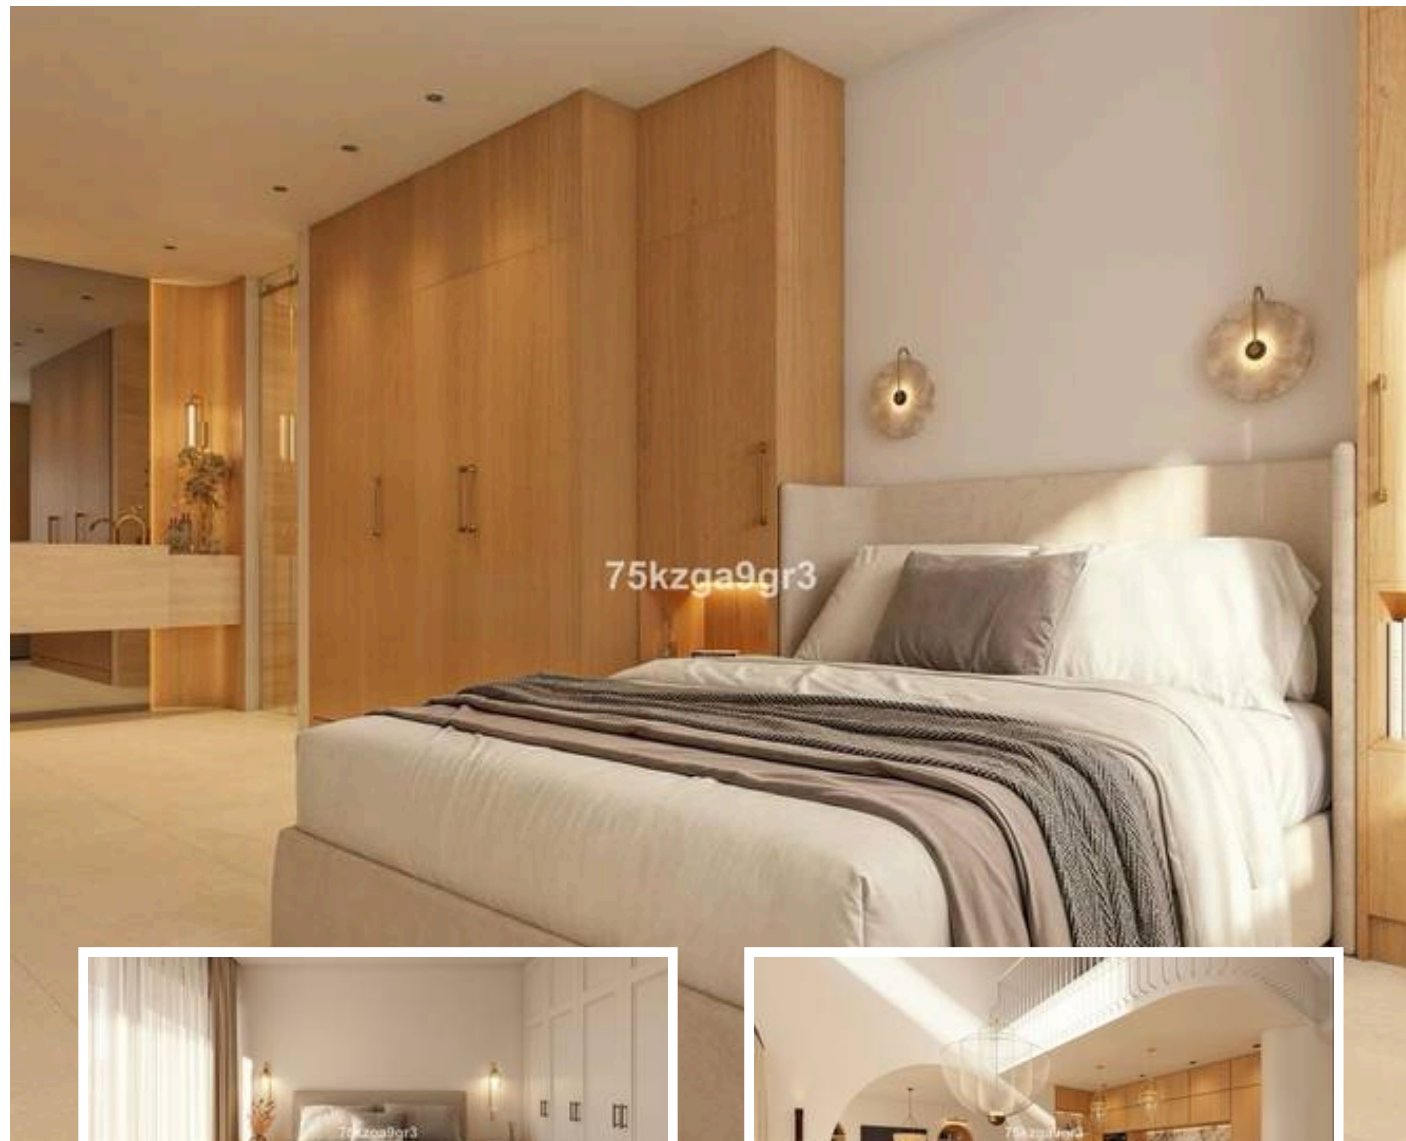

Villa - Chalet en Marbella

Descripción

- Villa mediterránea contemporánea
- Aproximadamente 200 m² construidos
- Jardín privado de unos 420 m²
- Piscina y amplias zonas exteriores
- Salón de doble altura
- Cocina de diseño con isla central
- Master suite con patio privado wellness
- Terraza con vistas despejadas...

Precio: **1.940.000 €**

Dormitorios: 4

Baños: 4

Construidos: 200m²

Parcela: 420m²

Terraza:

Marbella

info@bestliving.es

+34 747 471 108