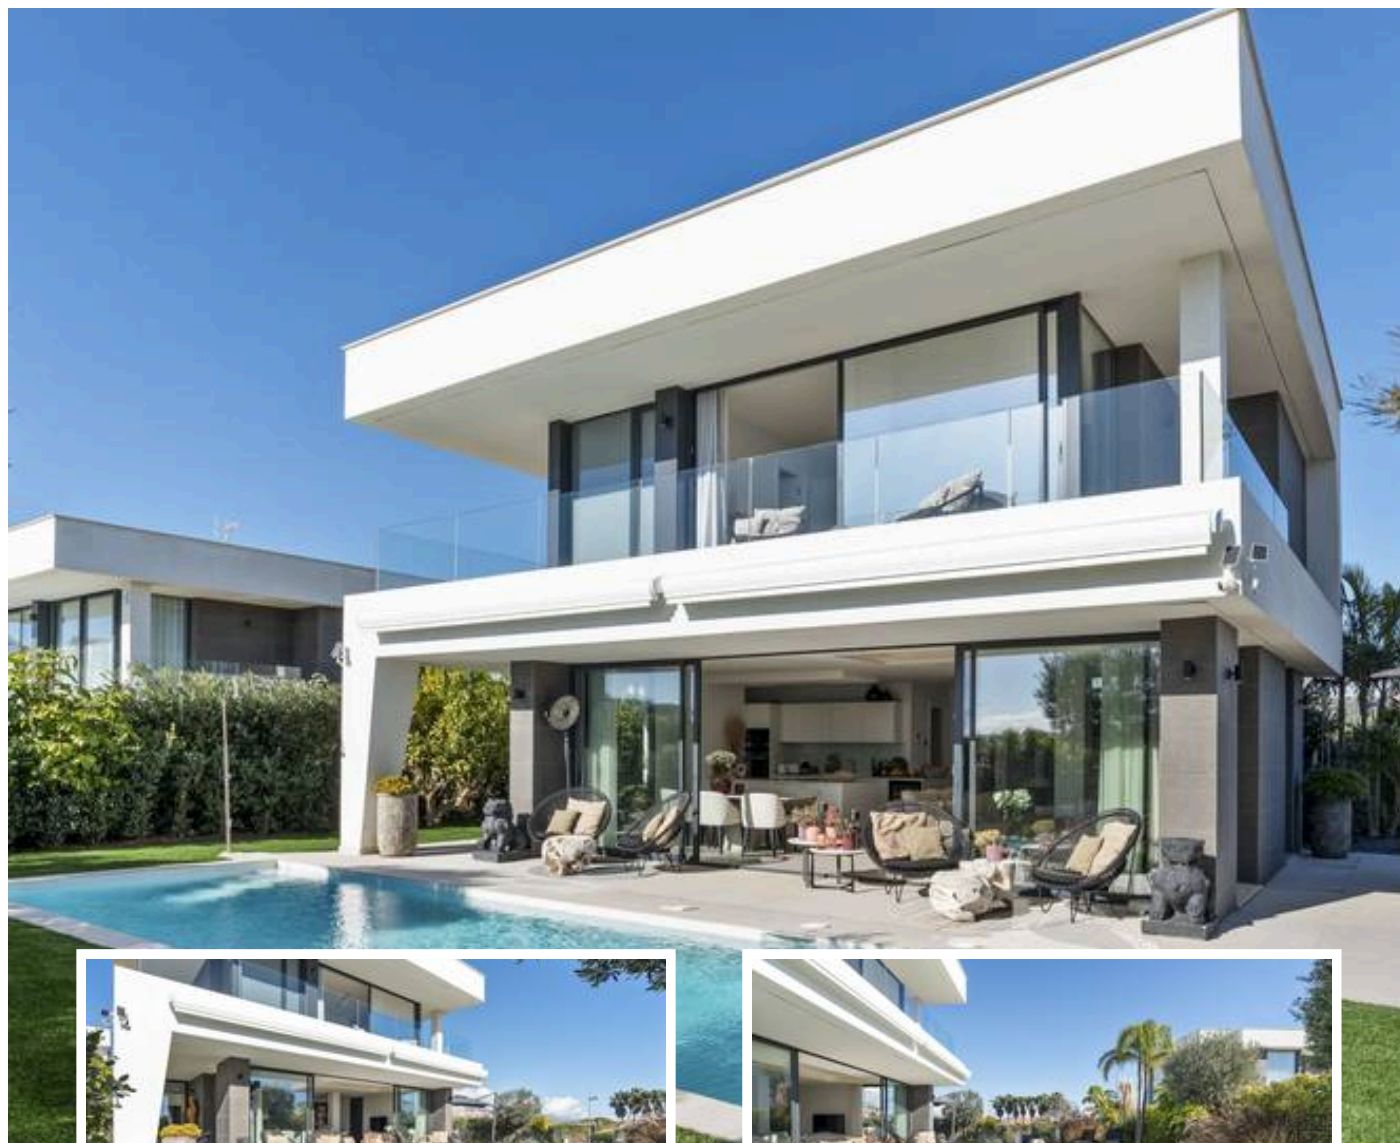

Villa - Chalet en Manilva

Descripción

¡Villa contemporánea de alta calidad en La Duquesa, Manilva!

Esta lujosa villa consta de un amplio jardín con orientación sur y varias terrazas, cocina exterior, piscina climatizada y entrada cerrada.

Distribución:

Entrada privada desde la calle a través de la puerta o a través...

Precio: **1.295.000 €**

Dormitorios: 3

Baños: 2

Construidos: 181m²

Parcela: 518m²

Terraza: 93m²