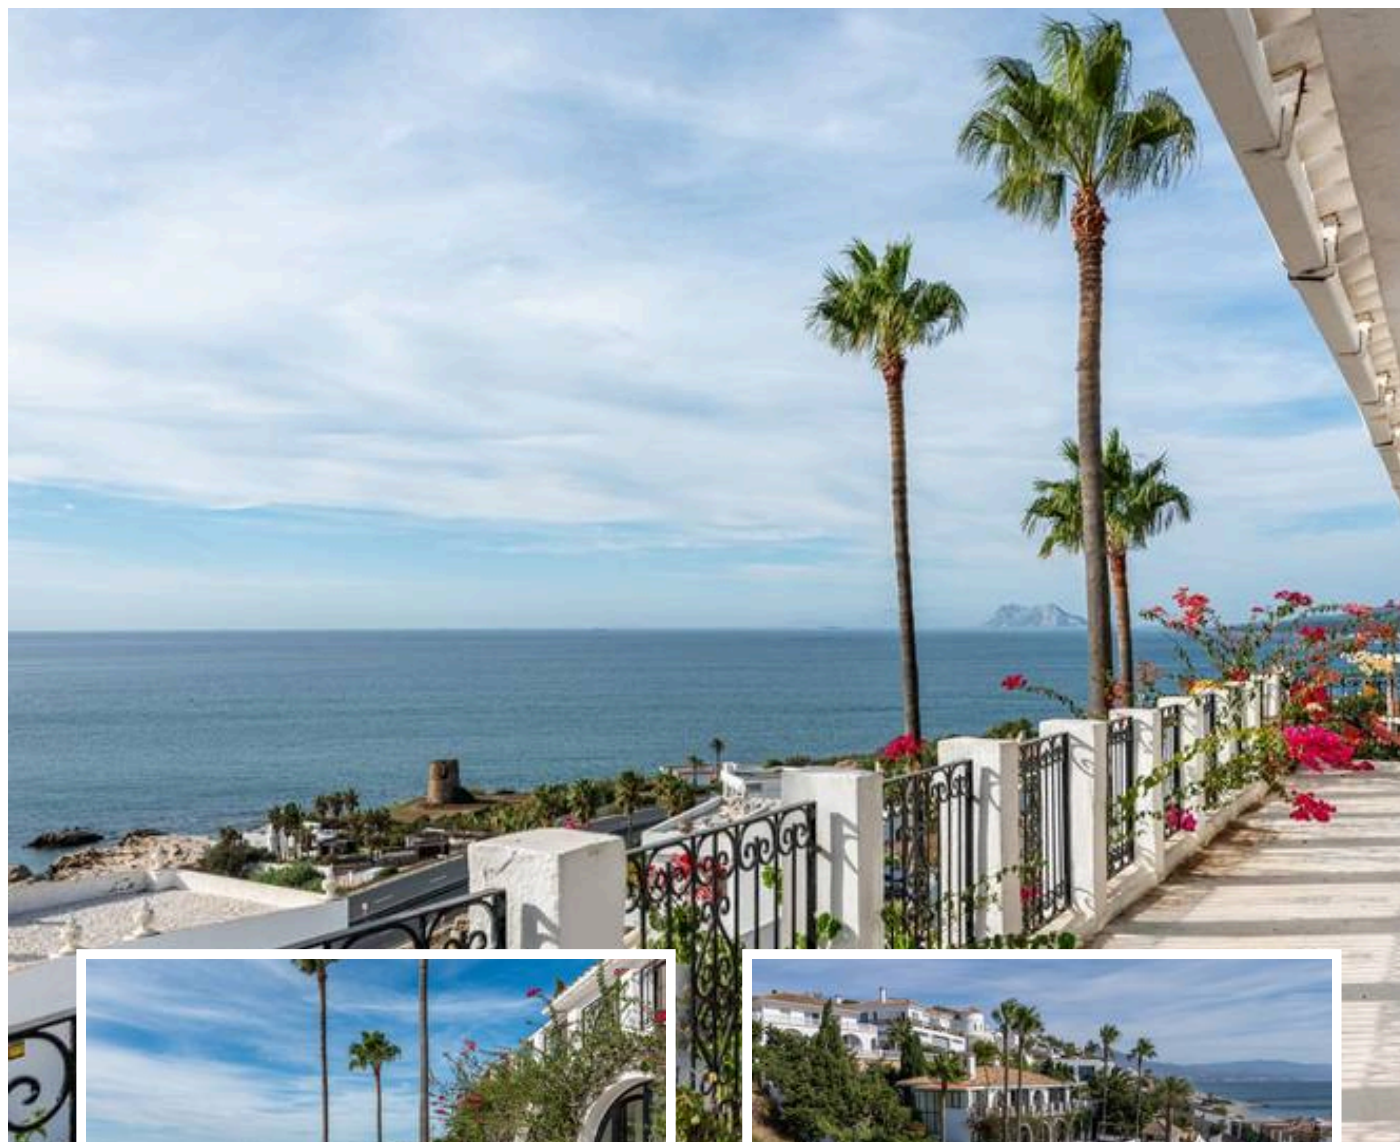

Villa - Chalet en Manilva

Descripción

Casa mágica en Punta Chullera!

Bienvenido a una casa extraordinaria en la codiciada zona de Punta Chullera, conocida por su ambiente tranquilo y por ofrecer algunas de las mejores vistas de toda la Costa del Sol.

La vivienda cuenta con tres dormitorios, además de amplias zonas sociales con la posibilidad de crear dormitorios...

Precio: **1.285.000 €**

Dormitorios: 3

Baños: 4

Construidos: 346m²

Parcela: 949m²

Terraza: 122m²

Marbella

info@bestliving.es

+34 747 471 108