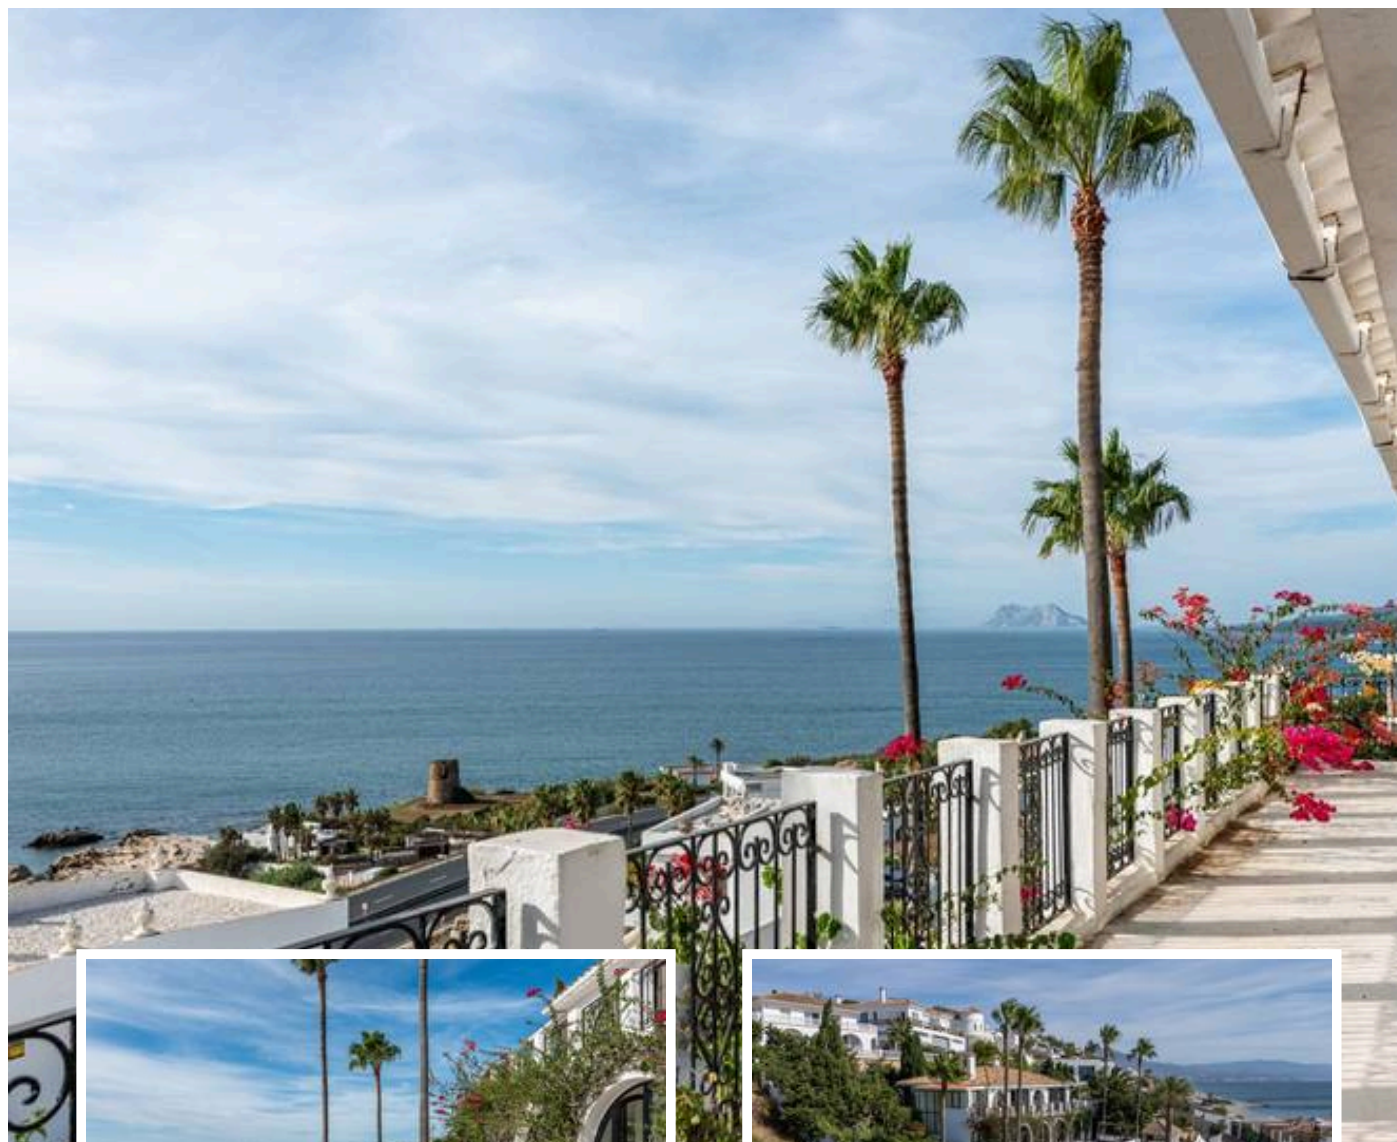

Villa - Chalet en Manilva

Descripción

Casa mágica en Punta Chullera!

Bienvenido a una casa extraordinaria en la codiciada zona de Punta Chullera, conocida por su ambiente tranquilo y por ofrecer algunas de las mejores vistas de toda la Costa del Sol.

La vivienda cuenta con tres dormitorios, además de amplias zonas sociales con la posibilidad de crear dormitorios...

Precio: **1.285.000 €**

Dormitorios: 3

Baños: 4

Construidos: 346m²

Parcela: 949m²

Terraza: 122m²

Marbella

info@bestliving.es

+34 747 471 108