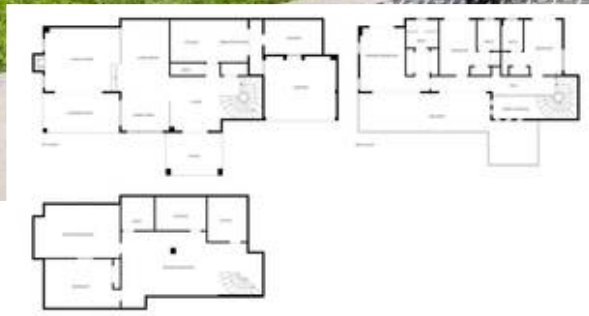

Villa - Chalet en Málaga

Descripción

Pinares de San Antón es una de las zonas residenciales más consolidadas de Málaga Este: tranquila, verde y discreta, pero lo suficientemente cercana como para sentirte conectado con la ciudad cada día.

Esta villa se asienta sobre una parcela de 1.000 m² y ofrece 381,5 m² construidos distribuidos en tres niveles, pensada para familias que buscan luz, vida exterior y privacidad, sin...

Precio: **2.850.000 €**

Dormitorios: 6

Baños: 5

Construidos: 381m²

Parcela: 1.086m²

Terraza:

Marbella

info@bestliving.es

+34 747 471 108