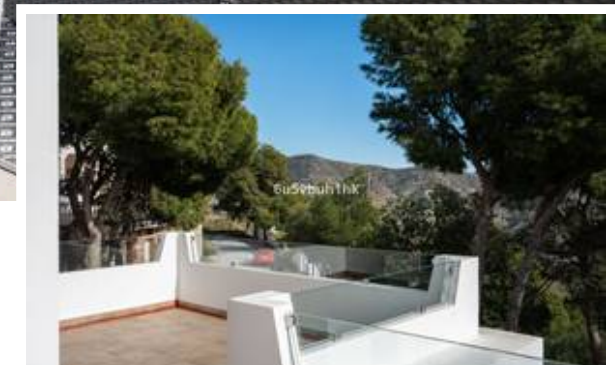

Villa - Chalet en Málaga

Descripción

Pinares de San Antón es una de las zonas residenciales más consolidadas de Málaga Este: tranquila, verde y discreta, pero lo suficientemente cercana como para sentirte conectado con la ciudad cada día.

Esta villa se asienta sobre una parcela de 1.000 m² y ofrece 381,5 m² construidos distribuidos en tres niveles, pensada para familias que buscan luz, vida exterior y privacidad, sin...

Precio: **2.850.000 €**

Dormitorios: 6

Baños: 5

Construidos: 381m²

Parcela: 1.086m²

Terraza:

Marbella

info@bestliving.es

+34 747 471 108