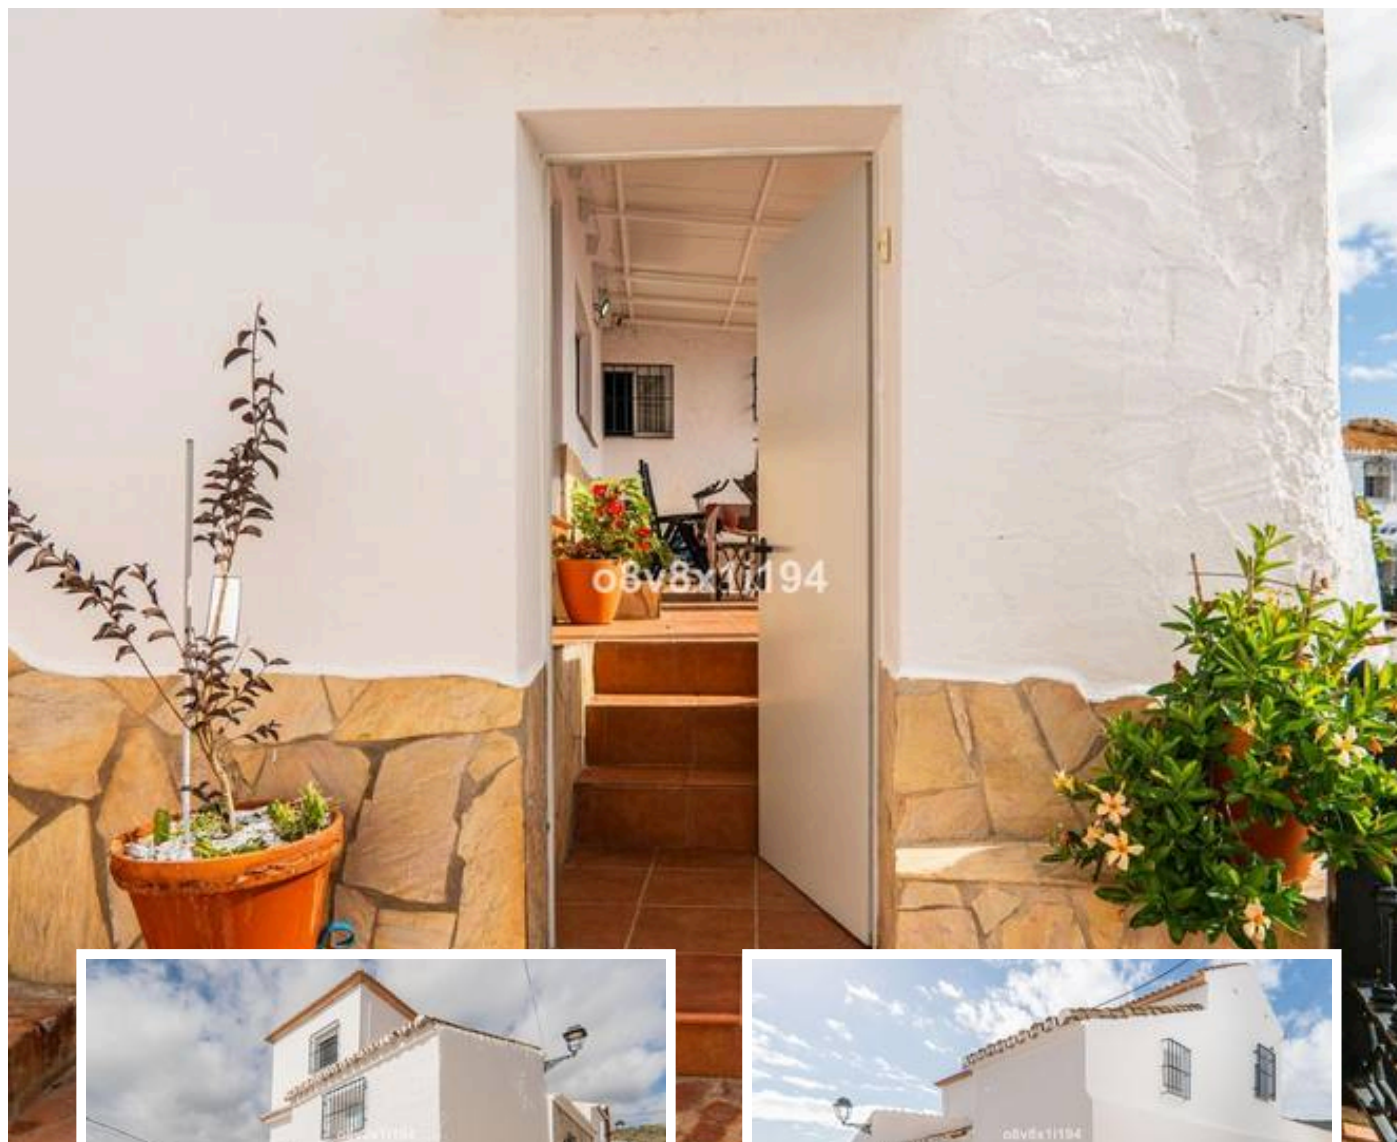

Villa - Chalet en Macharaviaya

Descripción

Bienvenidos a esta hermosa casa de pueblo con encanto en el corazón de Benaque! Esta pintoresca vivienda es una joya que combina el encanto de lo tradicional con comodidades modernas. Situada en una ubicación privilegiada, te envuelve en la auténtica atmósfera andaluza. En plena Axarquía, cerca de Macharaviaya, solo a 30 minutos en coche a Málaga y 15 minutos de la costa, rodeada de montañas, mangos y aguacates....

Precio: **285.000 €**

Dormitorios: 5

Baños: 1

Construidos: 102m²

Parcela:

Terraza:

Marbella

info@bestliving.es

+34 747 471 108