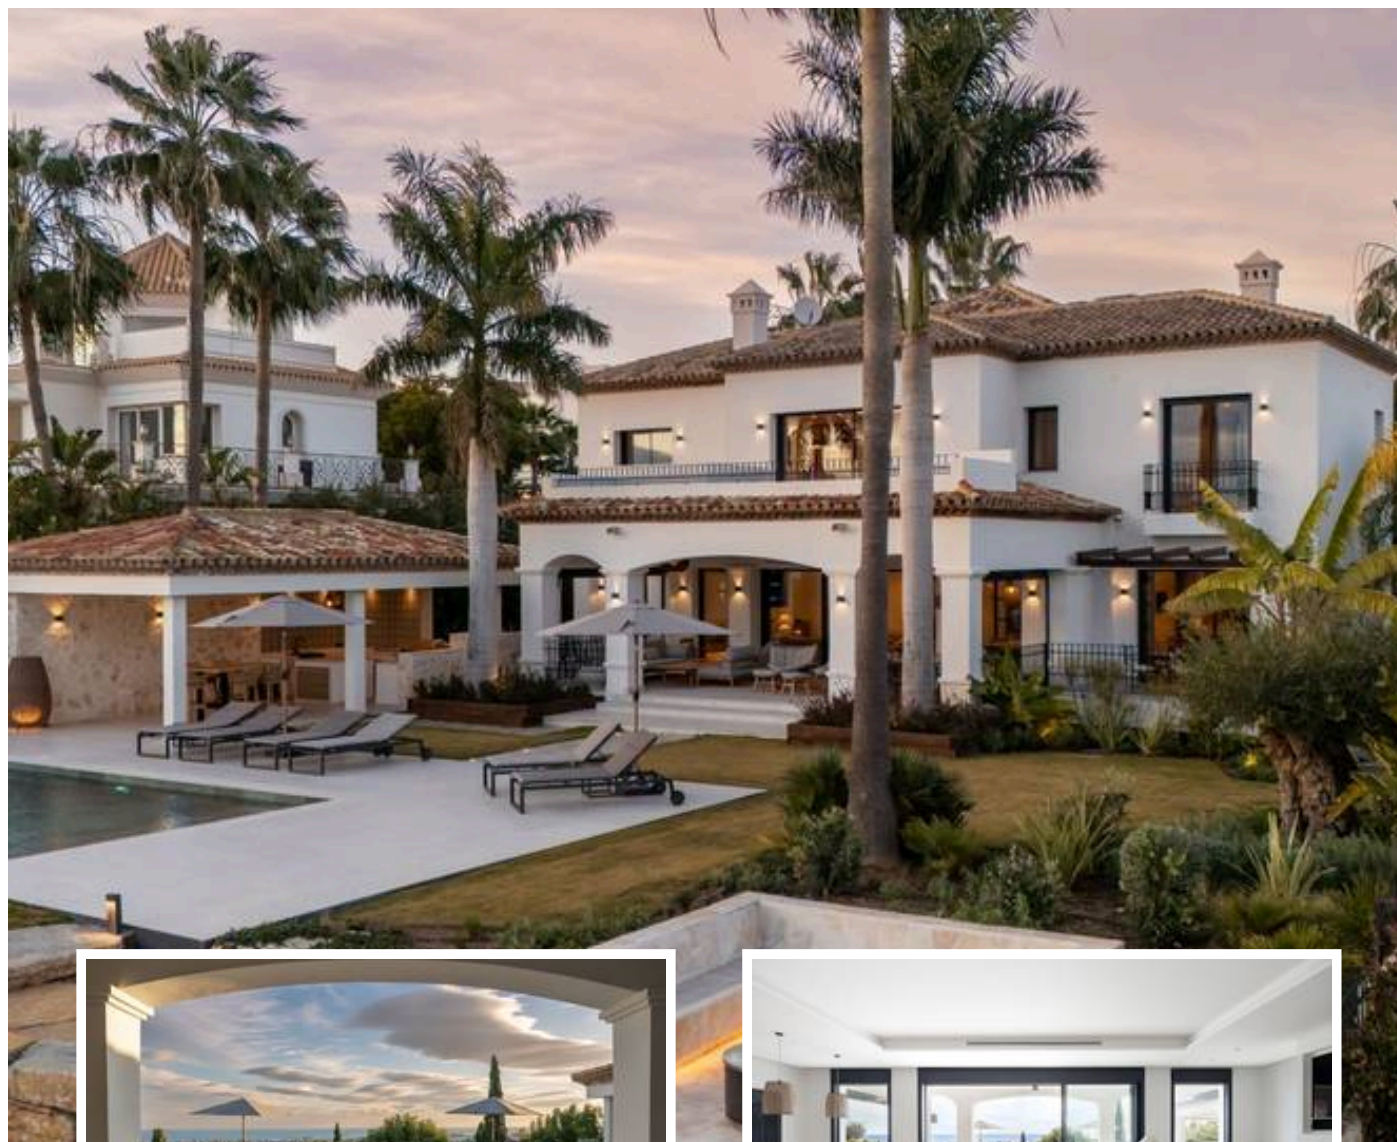

Villa - Chalet en Los Flamingos

Descripción

Ubicado dentro de la prestigiosa comunidad cerrada las 24 horas, a pocos minutos del icónico Anantara Villa Padierna Palace, esta excepcional villa orientada al sur encarna lo mejor del lujo mediterráneo contemporáneo. Recientemente terminada después de una renovación total de alta gama, la residencia combina perfectamente arquitectura andaluza refinada con tecnología de vanguardia y artesanía impecable.

...

Precio: **5.995.000 €**

Dormitorios: 4

Baños: 7

Construidos: 551m²

Parcela: 1.445m²

Terraza:

Marbella