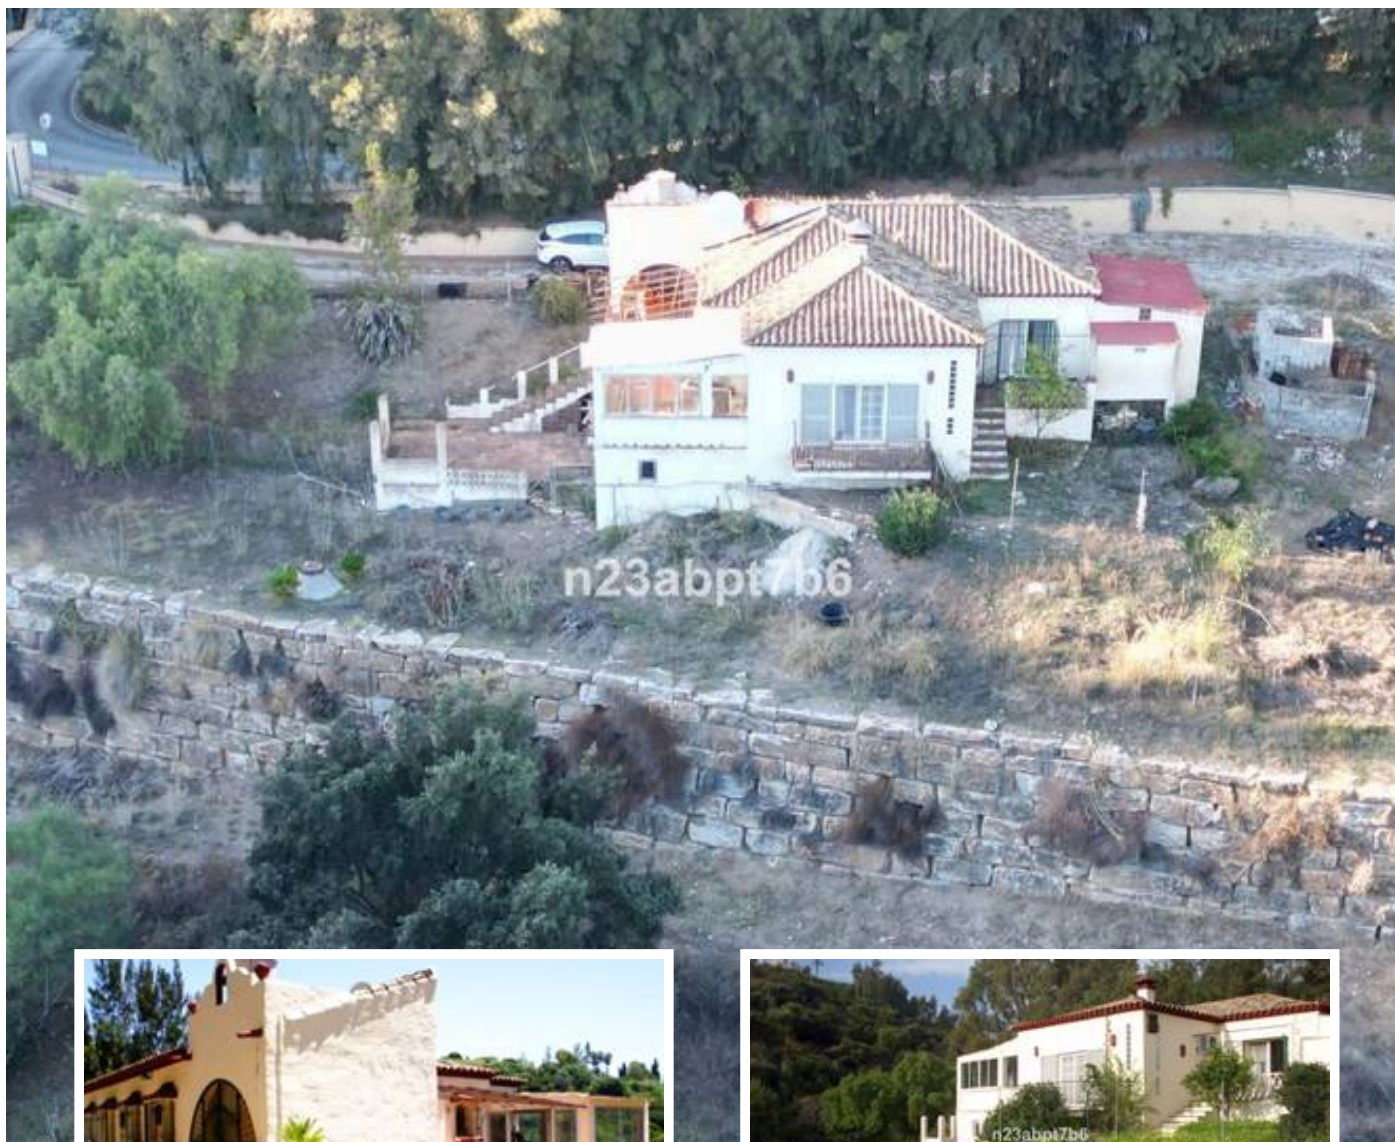

Villa - Chalet en Los Almendros

Descripción

Proyecto de renovación de lujo en Puerto del Almendro, Benahavís. Construya la villa de sus sueños en el corazón de uno de los oasis verdes más exclusivos de la Costa del Sol.

Descubra Puerto del Almendro, una comunidad cerrada ultraprivada enclavada en las exuberantes colinas de Benahavís, a solo 10 minutos de Puerto Banús y a 15 minutos de Marbella, con campos de golf de primera categoría,...

Precio: **1.350.000 €**

Dormitorios: 2

Baños: 2

Construidos: 133m²

Parcela: 5.842m²

Terraza: 51m²

Marbella

info@bestliving.es

+34 747 471 108