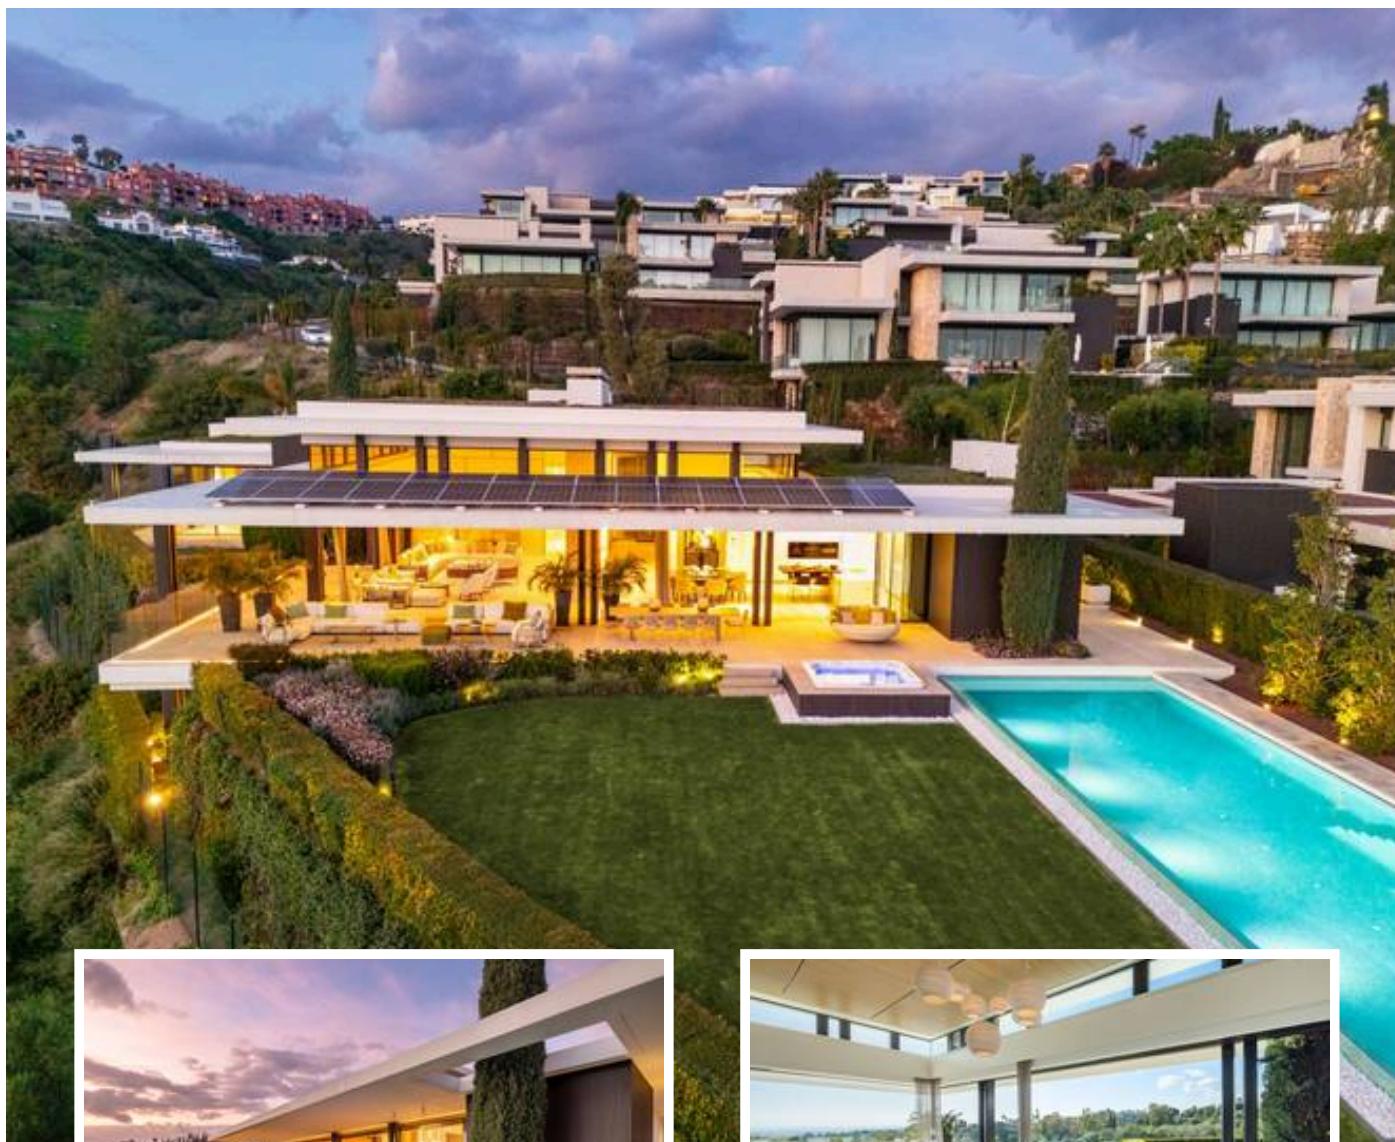

Villa - Chalet en La Quinta

Descripción

Ubicada en la prestigiosa comunidad cerrada de La Quinta, Benahavis, esta impresionante villa de seis dormitorios y seis baños es una joya de lujo moderno y elegancia atemporal. Diseñada por los renombrados Tobal y con interiores curados por Aalto Exclusive Design, esta propiedad combina a la perfección la brillantez arquitectónica con un sofisticado estilo interior.

...

Precio: **13.800.000 €**

Dormitorios: 6

Baños: 7

Construidos: 738m²

Parcela: 1.785m²

Terraza: 238m²

Marbella