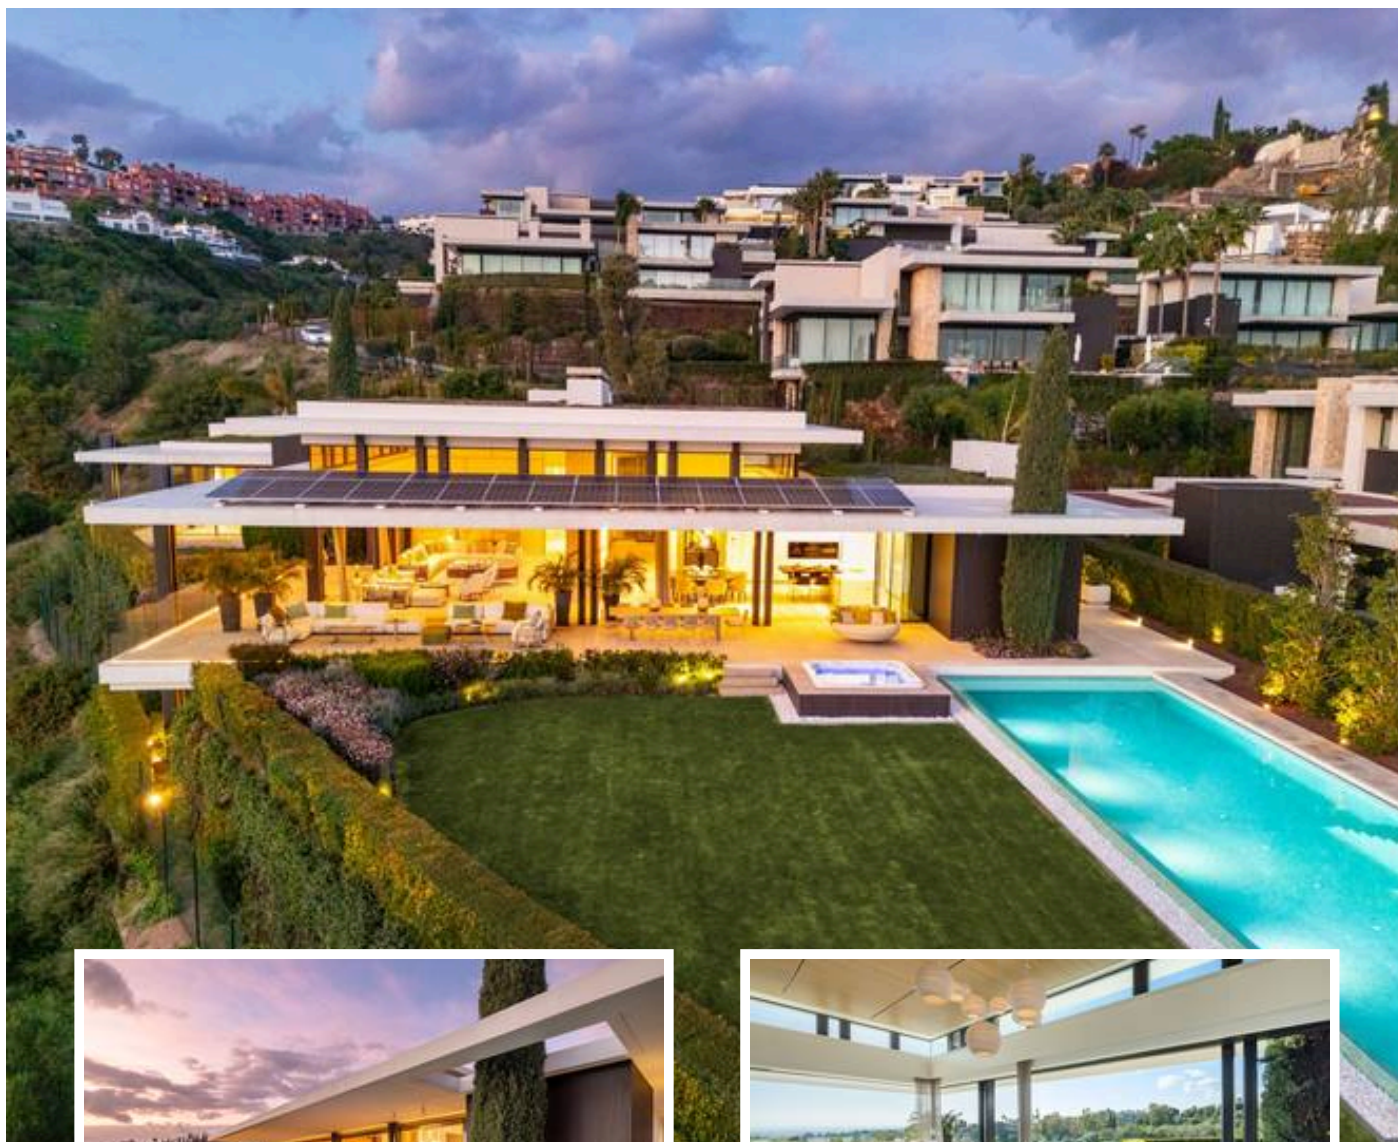

Villa - Chalet en La Quinta

Descripción

Ubicada en la prestigiosa comunidad cerrada de La Quinta, Benahavis, esta impresionante villa de seis dormitorios y seis baños es una joya de lujo moderno y elegancia atemporal. Diseñada por los renombrados Tobal y con interiores curados por Aalto Exclusive Design, esta propiedad combina a la perfección la brillantez arquitectónica con un sofisticado estilo interior.

...

Precio: **13.800.000 €**

Dormitorios: 6

Baños: 7

Construidos: 738m²

Parcela: 1.785m²

Terraza: 238m²

Marbella