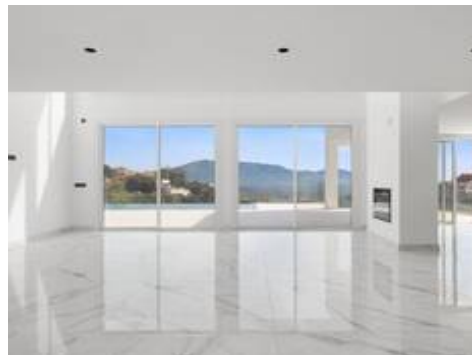

Villa - Chalet en La Mairena

1.599.000 €

4 4 297m² 2.456m² 120m²

Descripción

Villa Contemporánea Nueva con Vistas Panorámicas en La Mairena, Marbella Este Estrena esta villa contemporánea recién construida, donde el diseño moderno y elegante se combina con privacidad absoluta y vistas panorámicas que se extienden desde las colinas hasta el mar. Situada en la exclusiva zona de La Mairena, en la ladera de Elviria y rodeada de naturaleza protegida por la UNESCO, es el refugio ideal para quienes buscan tranquilidad sin renunciar al estilo.

Con 297 m² construidos sobre una parcela de 2.389 m², la villa aprovecha la luz natural al máximo y conecta de forma fluida los espacios interiores y exteriores. Dispone de 4 dormitorios, incluyendo 2 en suite, más otro cuarto de baño completo y un aseo de invitados. La suite principal cuenta con un enorme vestidor, baño de diseño y acceso directo a la terraza principal.

El corazón de la villa es su amplio salón-comedor de doble altura, con ventanales de suelo a techo que inundan el espacio de luz y enmarcan las vistas. La cocina moderna totalmente equipada, con lavandería independiente, chimenea de doble cara y zona de comedor, crean el espacio perfecto para relajarse y entretener....