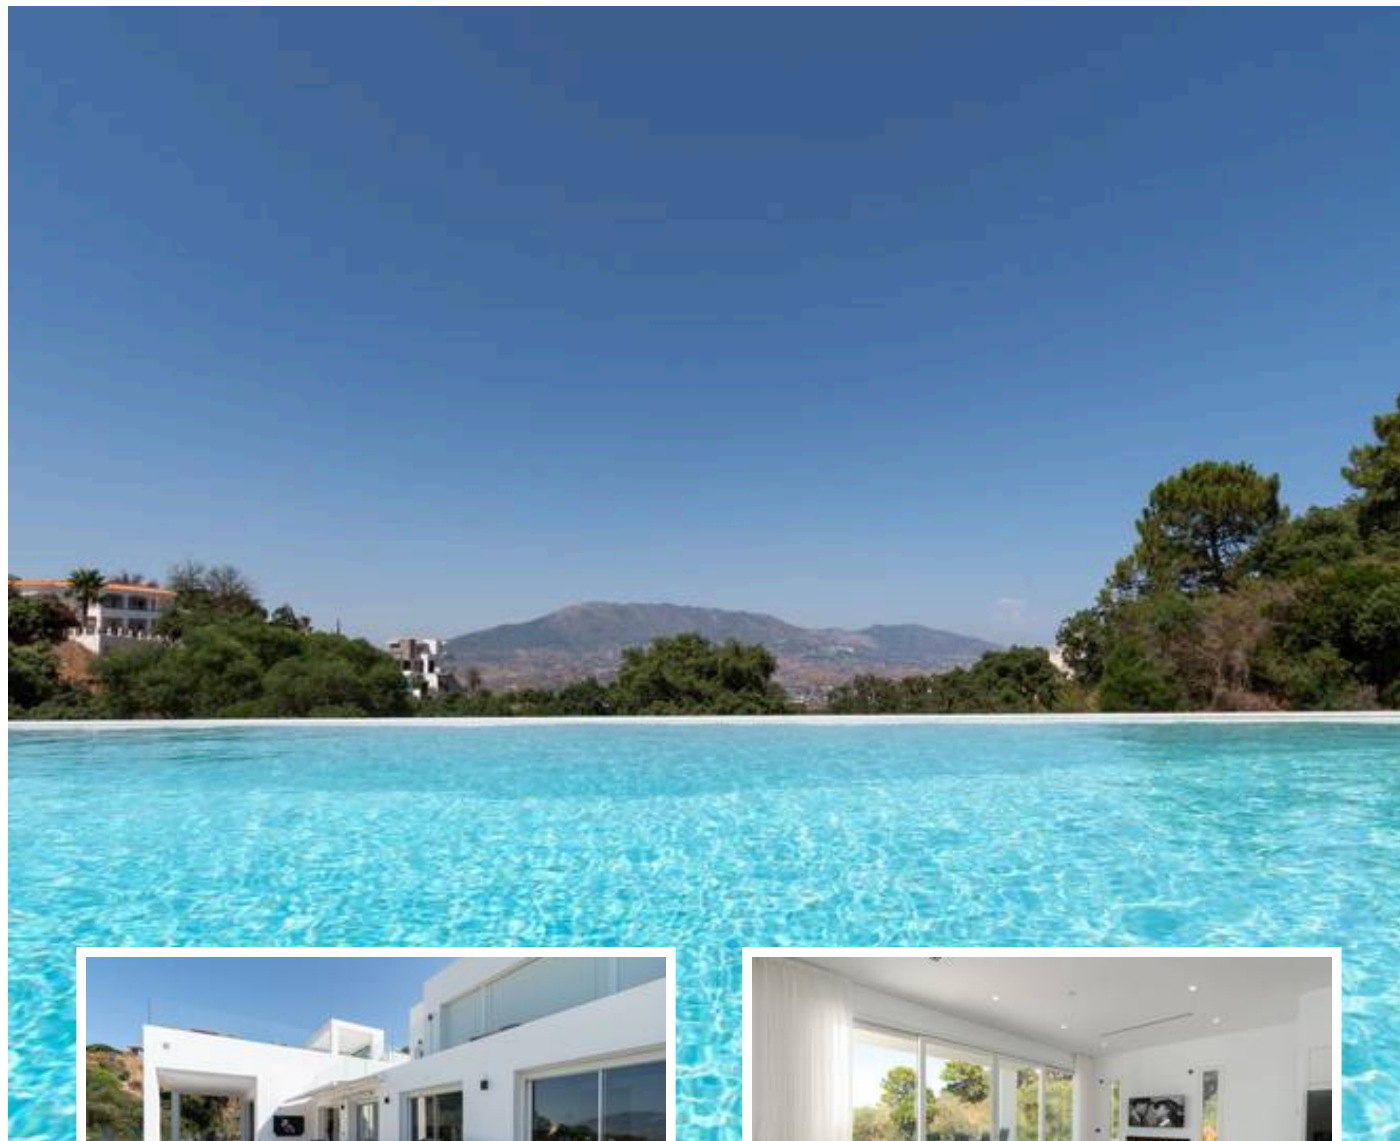

Villa - Chalet en La Mairena

Descripción

Esta villa de nueva construcción ofrece una combinación única de diseño moderno, privacidad y espectaculares vistas abiertas al paisaje que la rodea. Ubicada en una de las zonas más tranquilas y naturales de La Mairena, es el refugio ideal para quienes buscan paz y exclusividad.

Con 328 m² construidos sobre una generosa parcela de 2.621 m², la propiedad ha sido diseñada para aprovechar al máxi...

Precio: **2.400.000 €**

Dormitorios: 3

Baños: 3

Construidos: 328m²

Parcela: 2.621m²

Terraza: 261m²