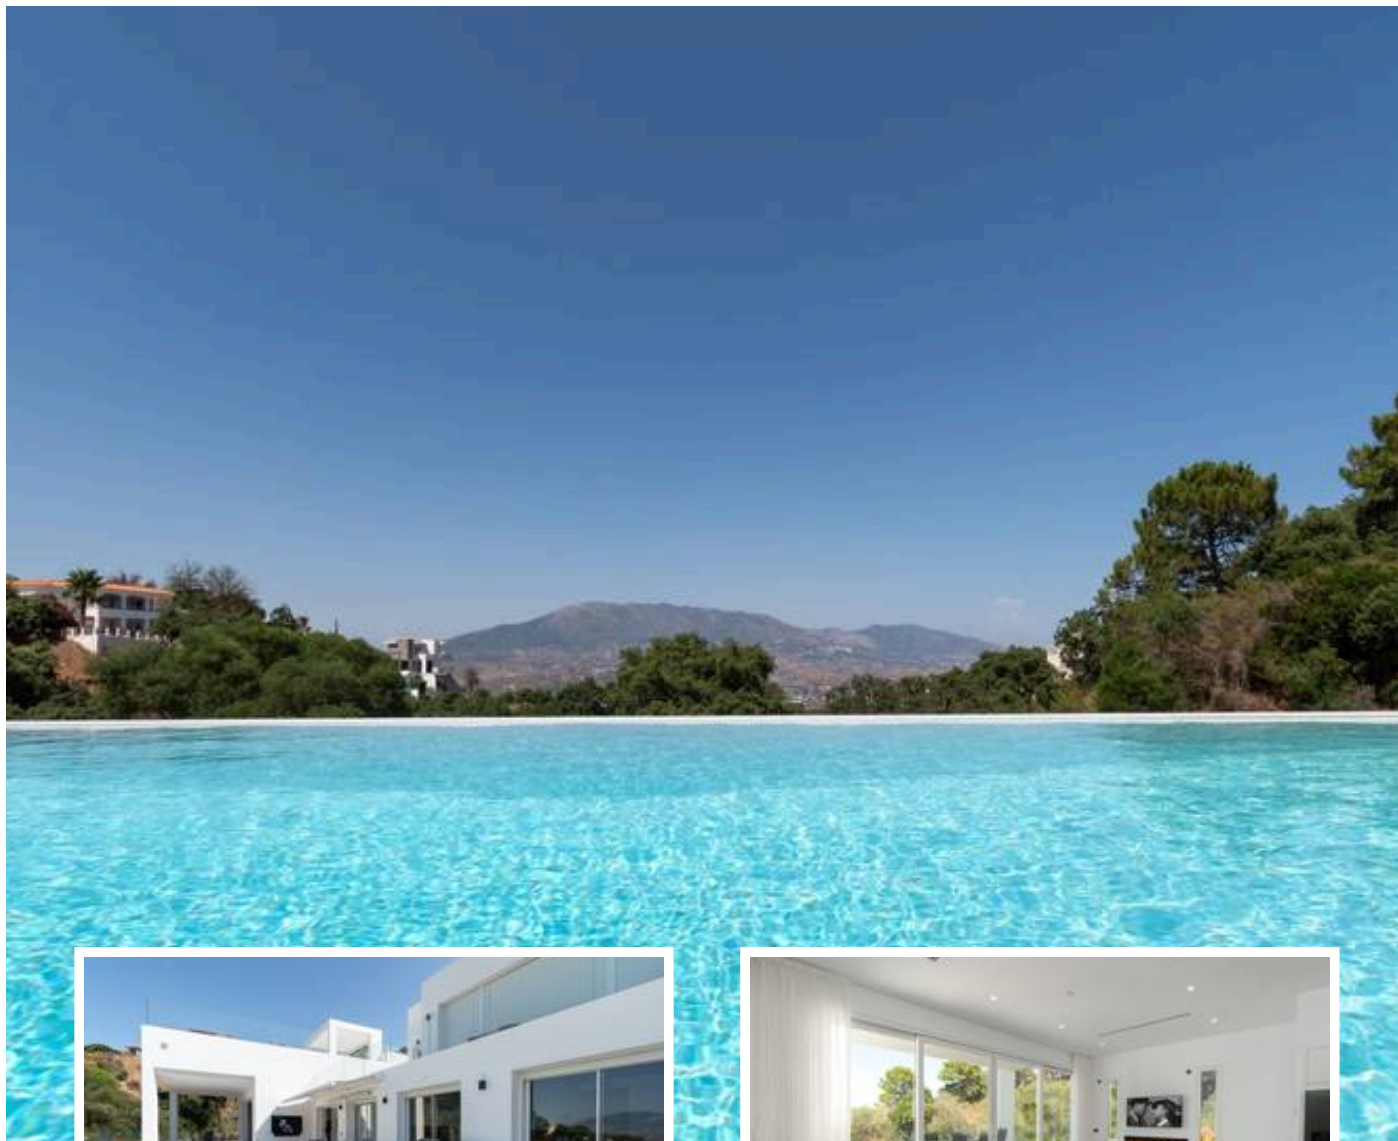

Villa - Chalet en La Mairena

Descripción

Esta villa de nueva construcción ofrece una combinación única de diseño moderno, privacidad y espectaculares vistas abiertas al paisaje que la rodea. Ubicada en una de las zonas más tranquilas y naturales de La Mairena, es el refugio ideal para quienes buscan paz y exclusividad.

Con 328 m² construidos sobre una generosa parcela de 2.621 m², la propiedad ha sido diseñada para aprovechar al máxi...

Precio: **2.400.000 €**

Dormitorios: 3

Baños: 3

Construidos: 328m²

Parcela: 2.621m²

Terraza: 261m²

Marbella

info@bestliving.es

+34 747 471 108